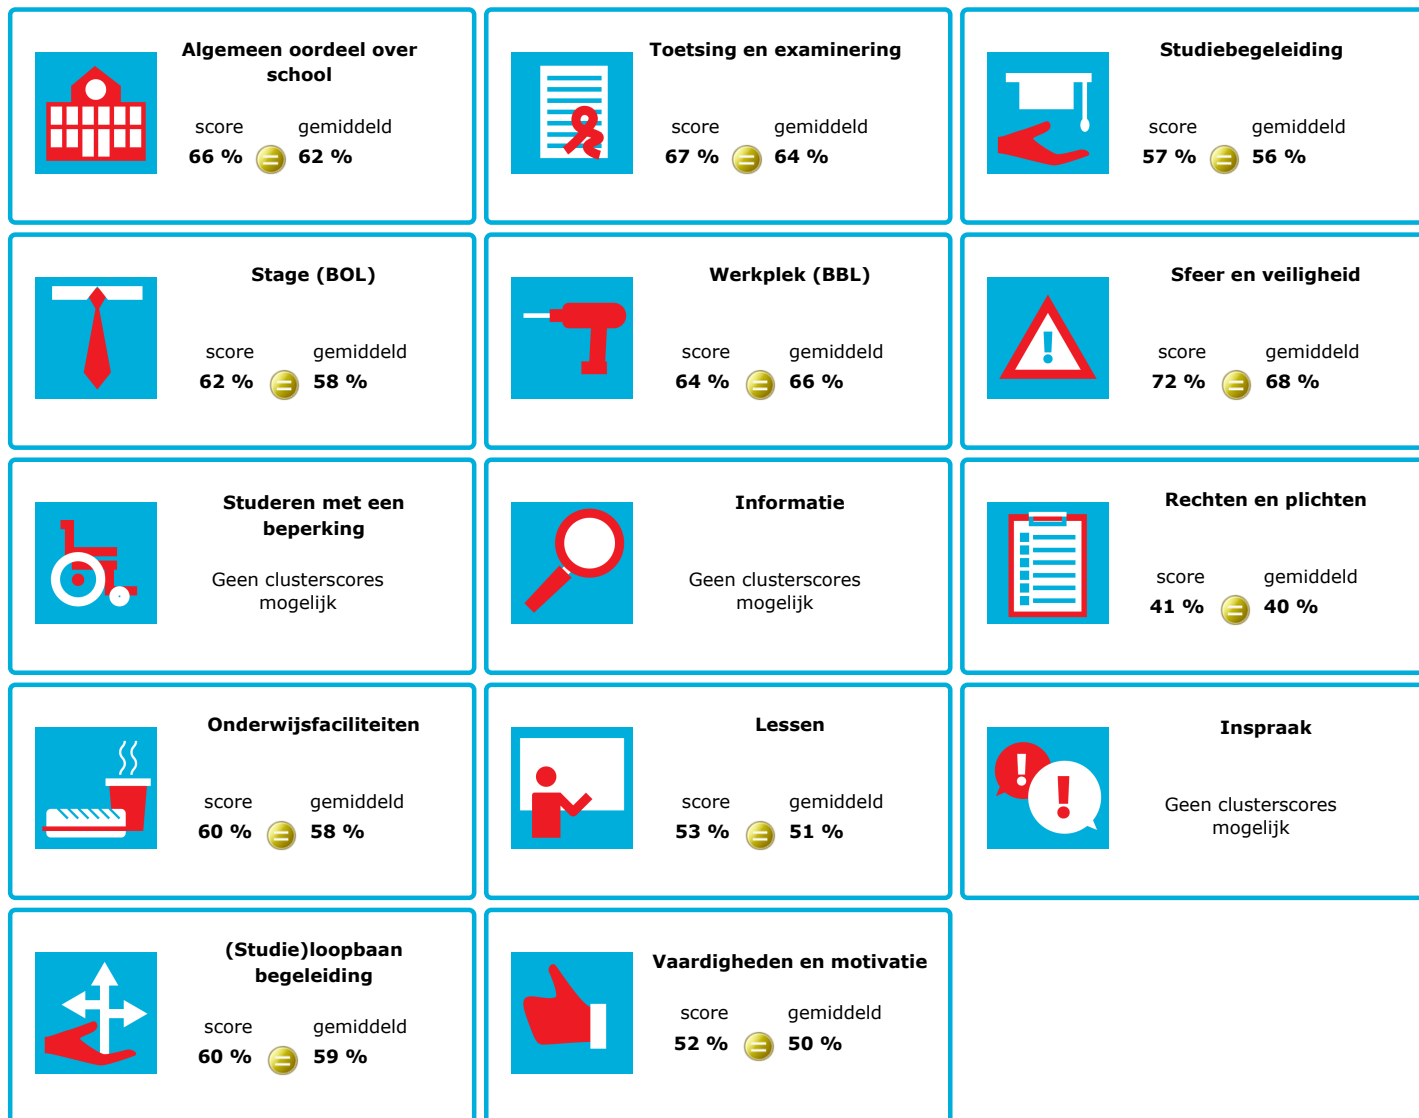

JOB MONITOR

Dit instellingsdashboard laat zien hoeveel procent op **ROC Friese Poort** tevreden is.

Er is sprake van een echt verschil als het verschil meer is dan 5%. Je ziet dan een groen of rood bolletje. Bij een verschil van minder dan 5% zie je een geel = teken.