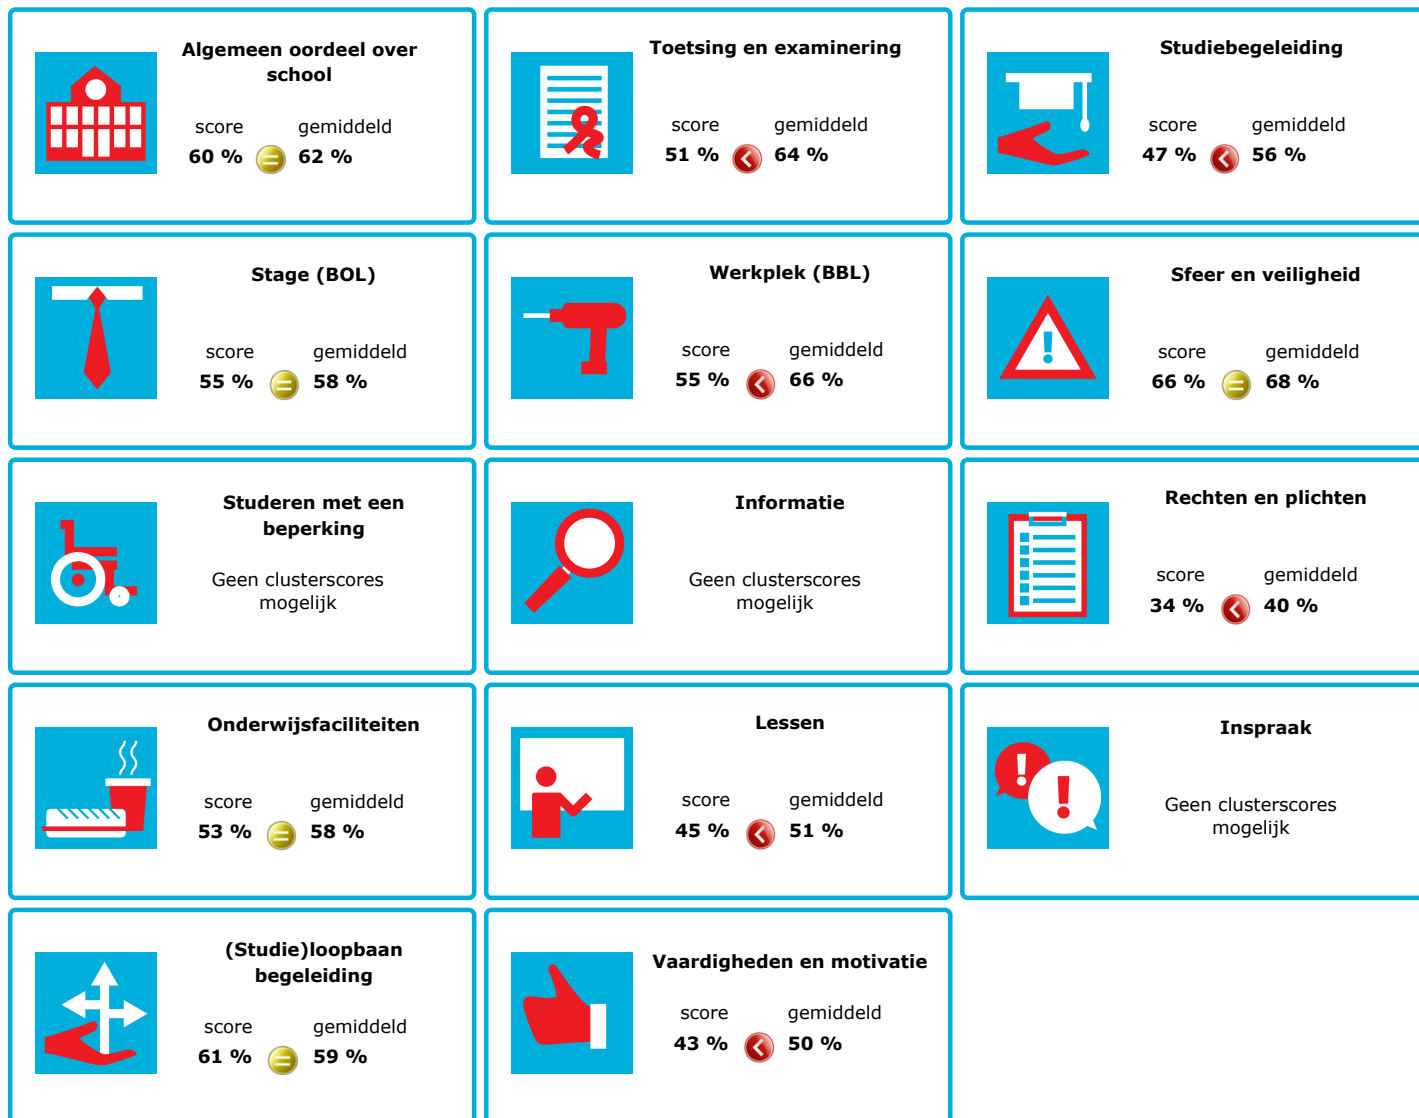

# JOB MONITOR

Dit instellingsdashboard laat zien hoeveel procent op **STC-Group** tevreden is.

Er is sprake van een echt verschil als het verschil meer is dan 5%. Je ziet dan een groen of rood bolletje. Bij een verschil van minder dan 5% zie je een geel = teken.