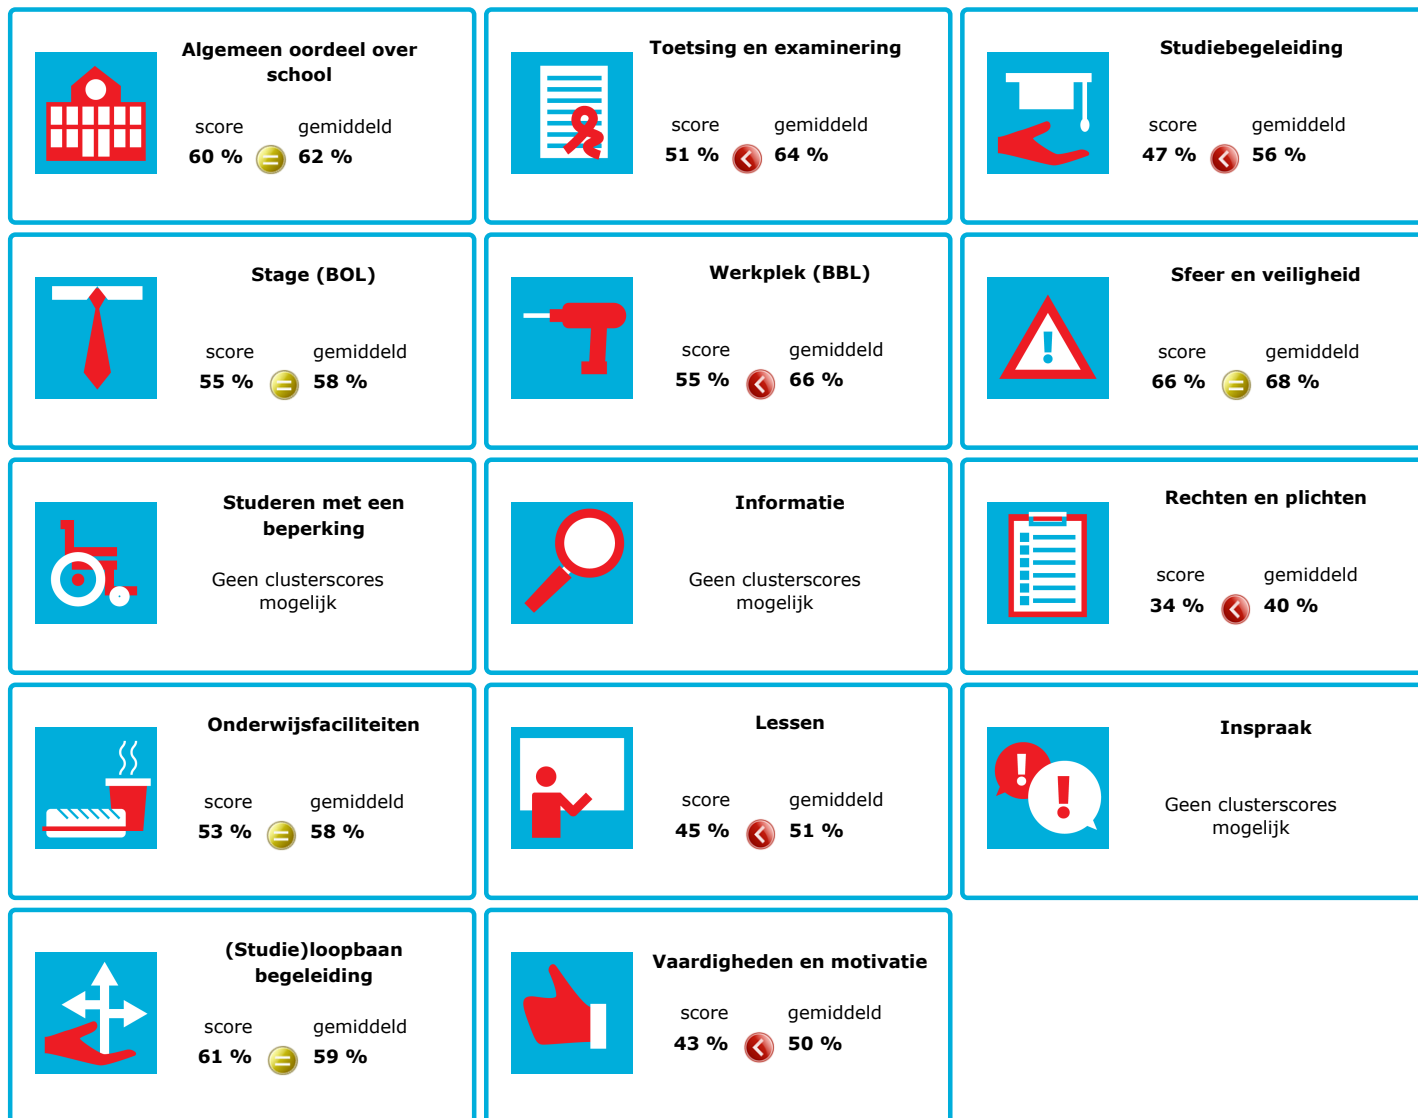

JOB MONITOR

Dit instellingsdashboard laat zien hoeveel procent op **STC-Group** tevreden is.

Er is sprake van een echt verschil als het verschil meer is dan 5%. Je ziet dan een groen of rood bolletje. Bij een verschil van minder dan 5% zie je een geel = teken.