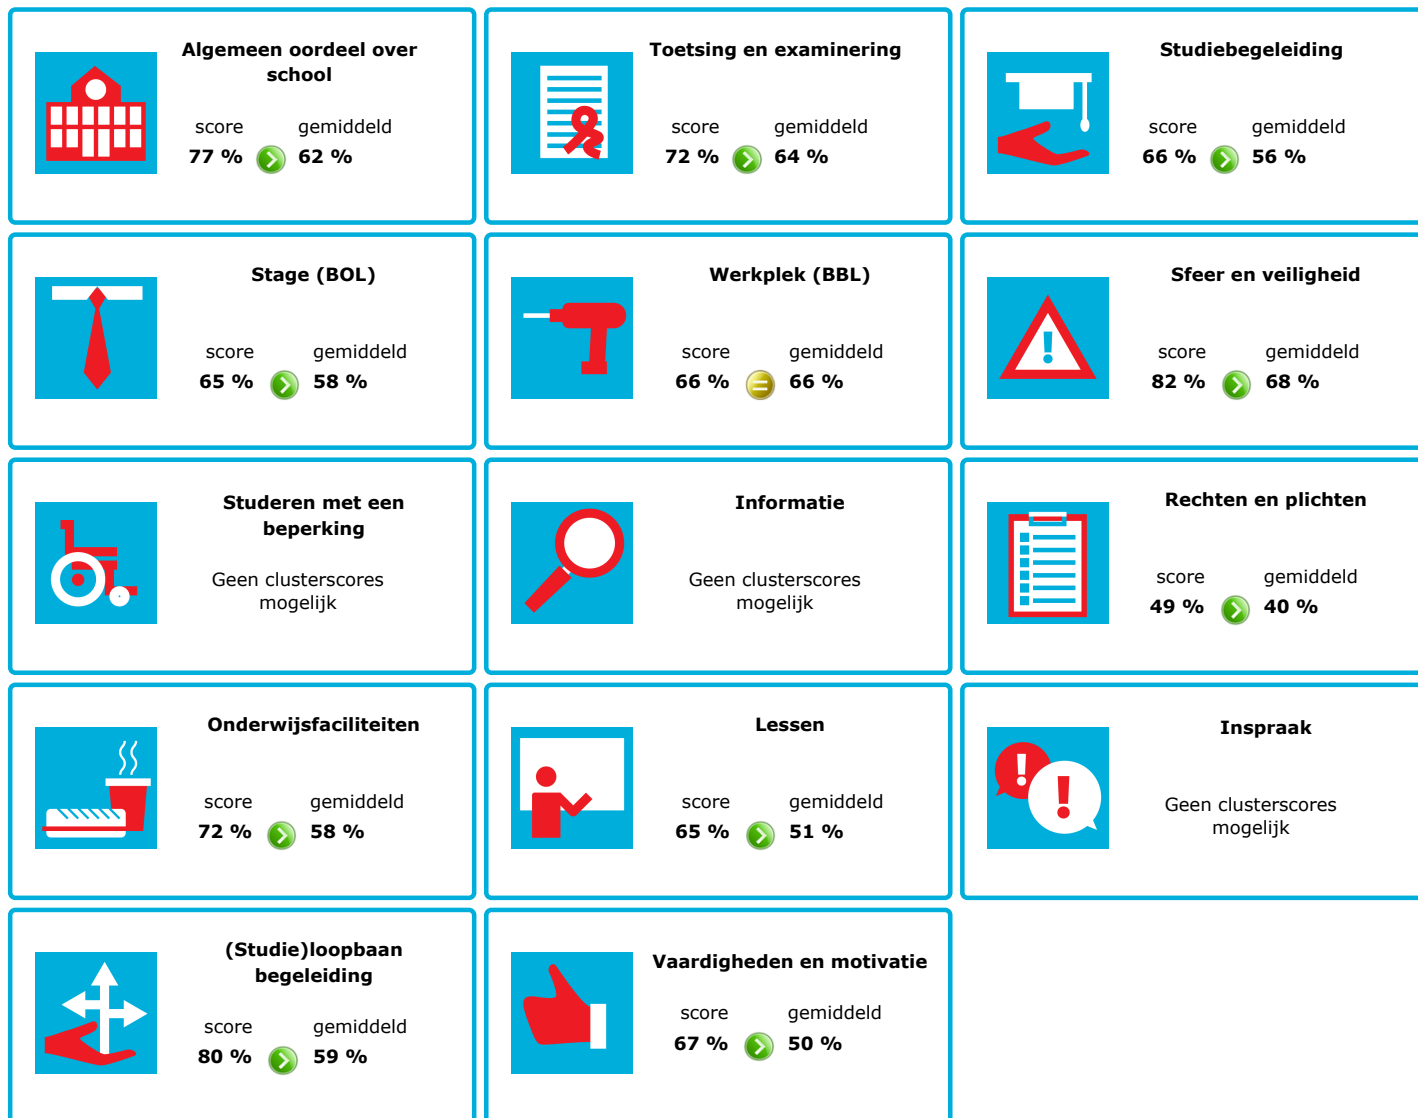

JOB MONITOR

Dit instellingsdashboard laat zien hoeveel procent op **SOMA College** tevreden is.

Er is sprake van een echt verschil als het verschil meer is dan 5%. Je ziet dan een groen of rood bolletje. Bij een verschil van minder dan 5% zie je een geel = teken.