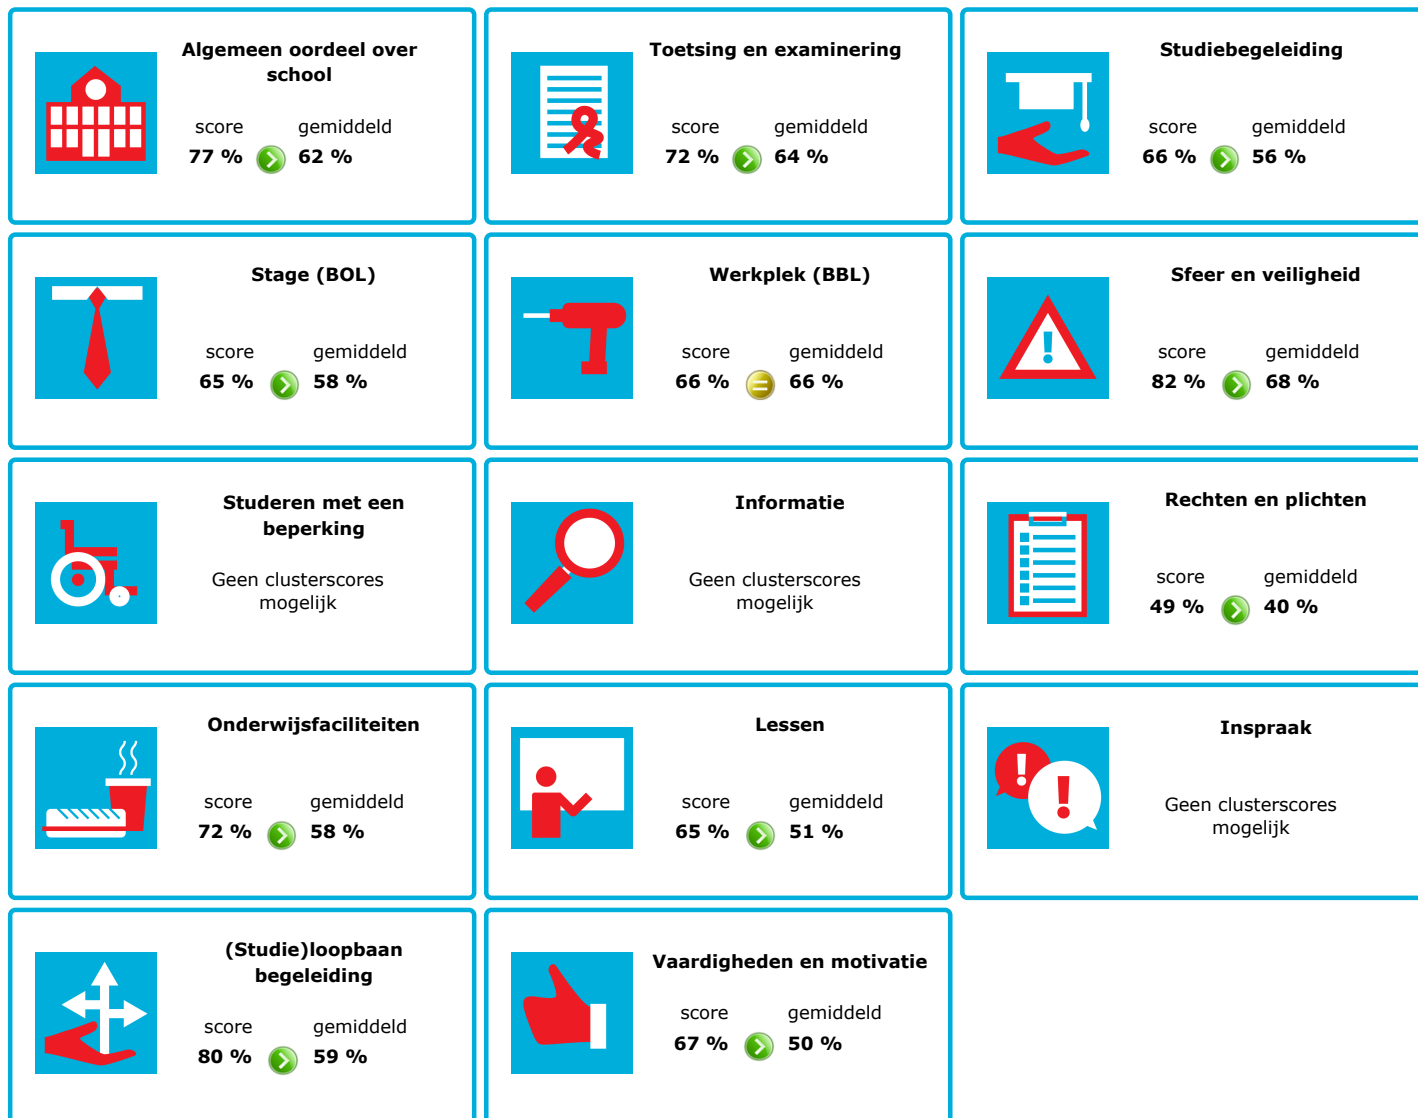

# JOB MONITOR

Dit instellingsdashboard laat zien hoeveel procent op **SOMA College** tevreden is.

Er is sprake van een echt verschil als het verschil meer is dan 5%. Je ziet dan een groen of rood bolletje. Bij een verschil van minder dan 5% zie je een geel = teken.