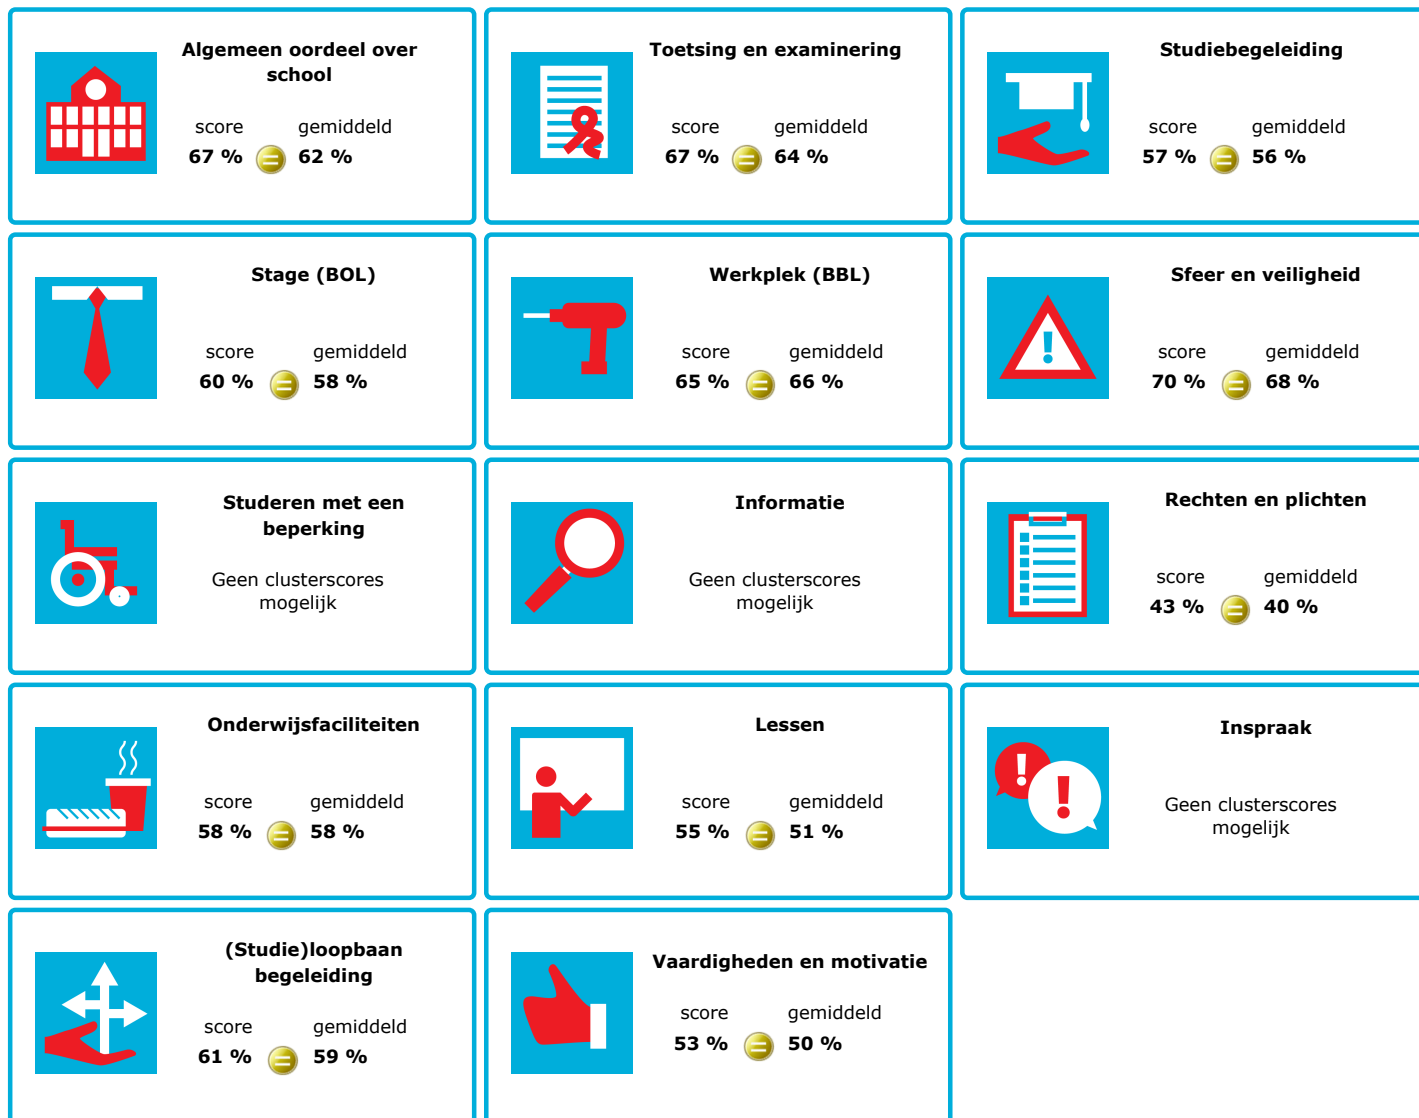

JOB MONITOR

Dit instellingsdashboard laat zien hoeveel procent op **Koning Willem 1 College** tevreden is.

Er is sprake van een echt verschil als het verschil meer is dan 5%. Je ziet dan een groen of rood bolletje. Bij een verschil van minder dan 5% zie je een geel = teken.