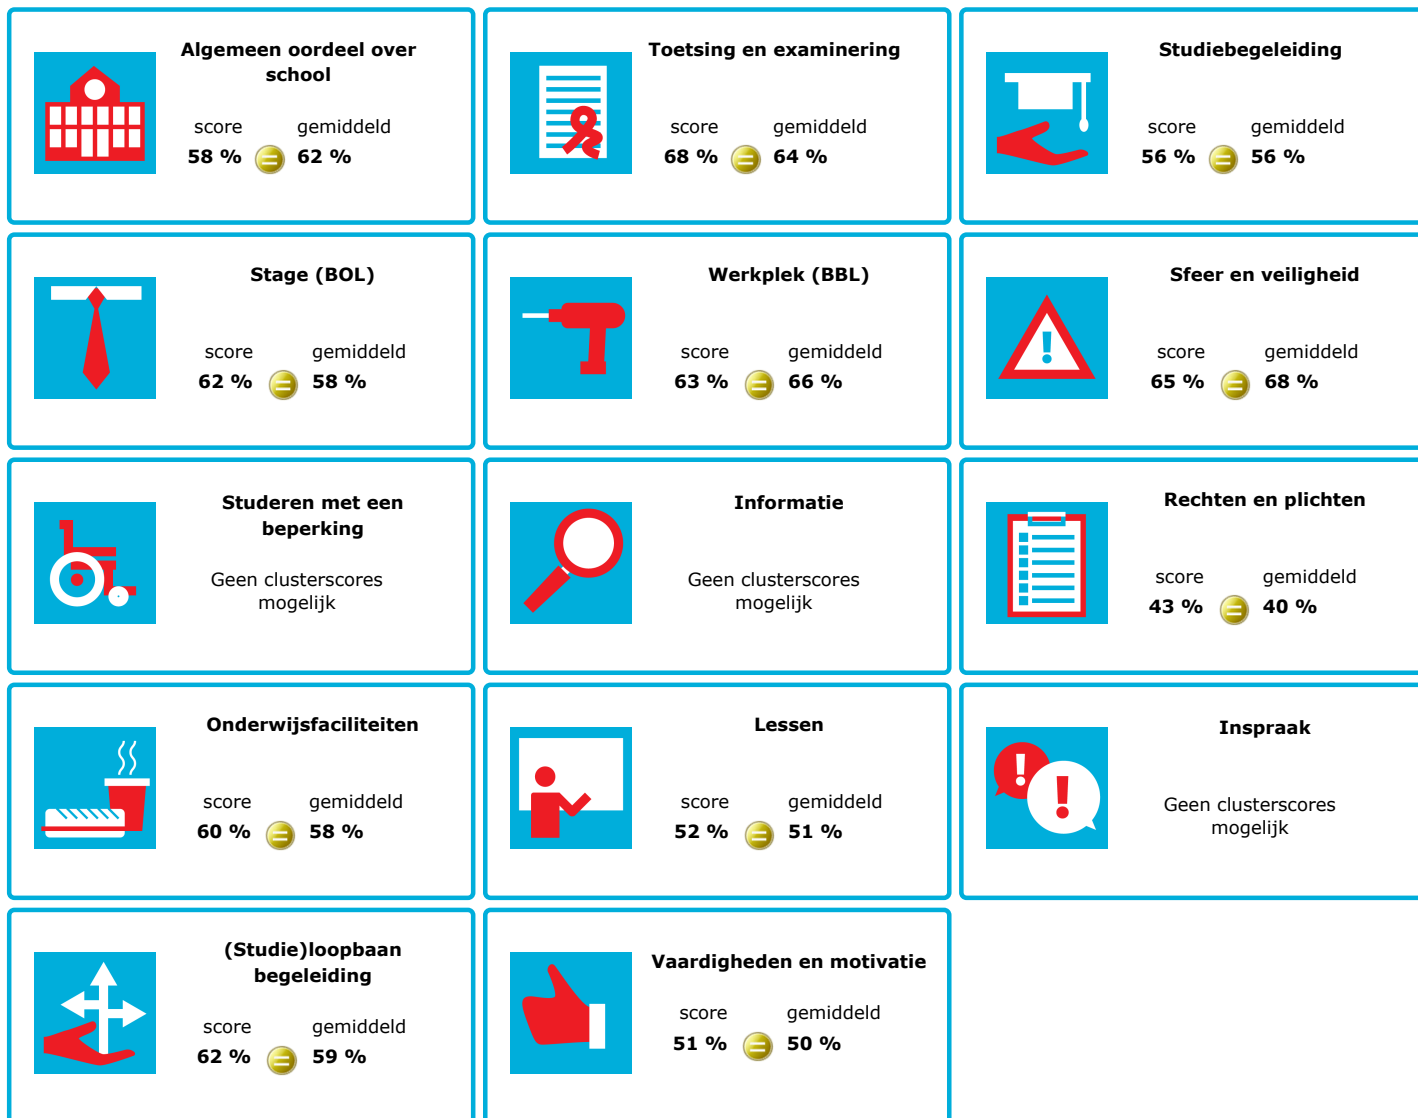

JOB MONITOR

Dit instellingsdashboard laat zien hoeveel procent op **ROC Kop van Noord-Holland** tevreden is.

Er is sprake van een echt verschil als het verschil meer is dan 5%. Je ziet dan een groen of rood bolletje. Bij een verschil van minder dan 5% zie je een geel = teken.