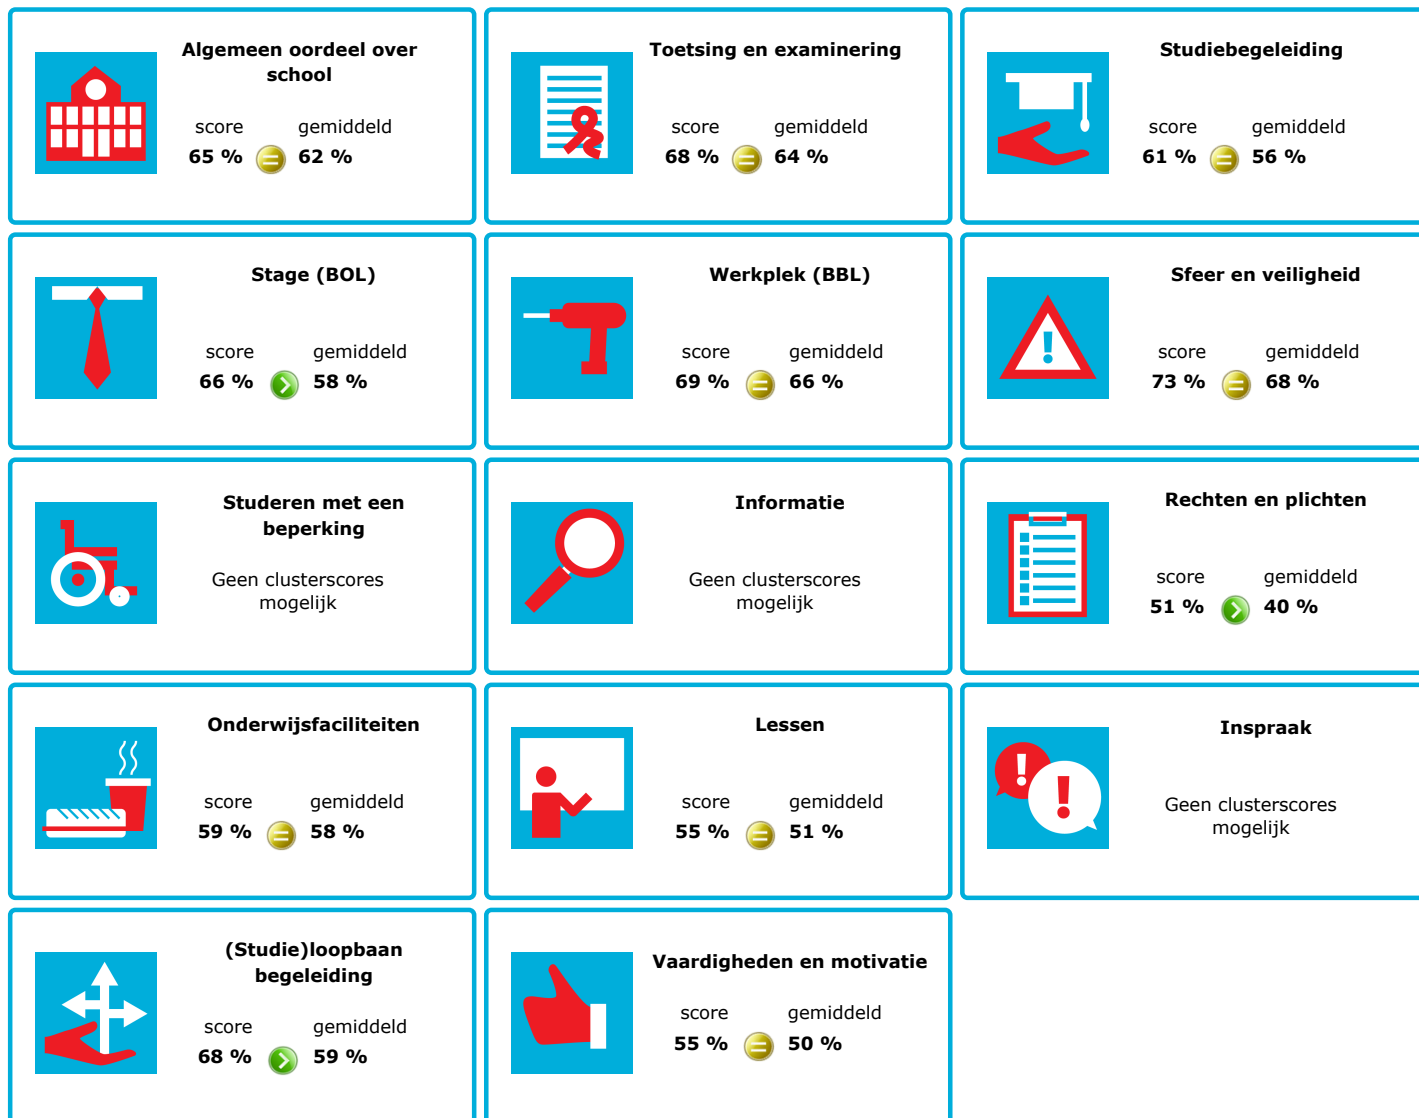

# JOB MONITOR

Dit instellingsdashboard laat zien hoeveel procent op **ROC Rivor** tevreden is.

Er is sprake van een echt verschil als het verschil meer is dan 5%. Je ziet dan een groen of rood bolletje. Bij een verschil van minder dan 5% zie je een geel = teken.