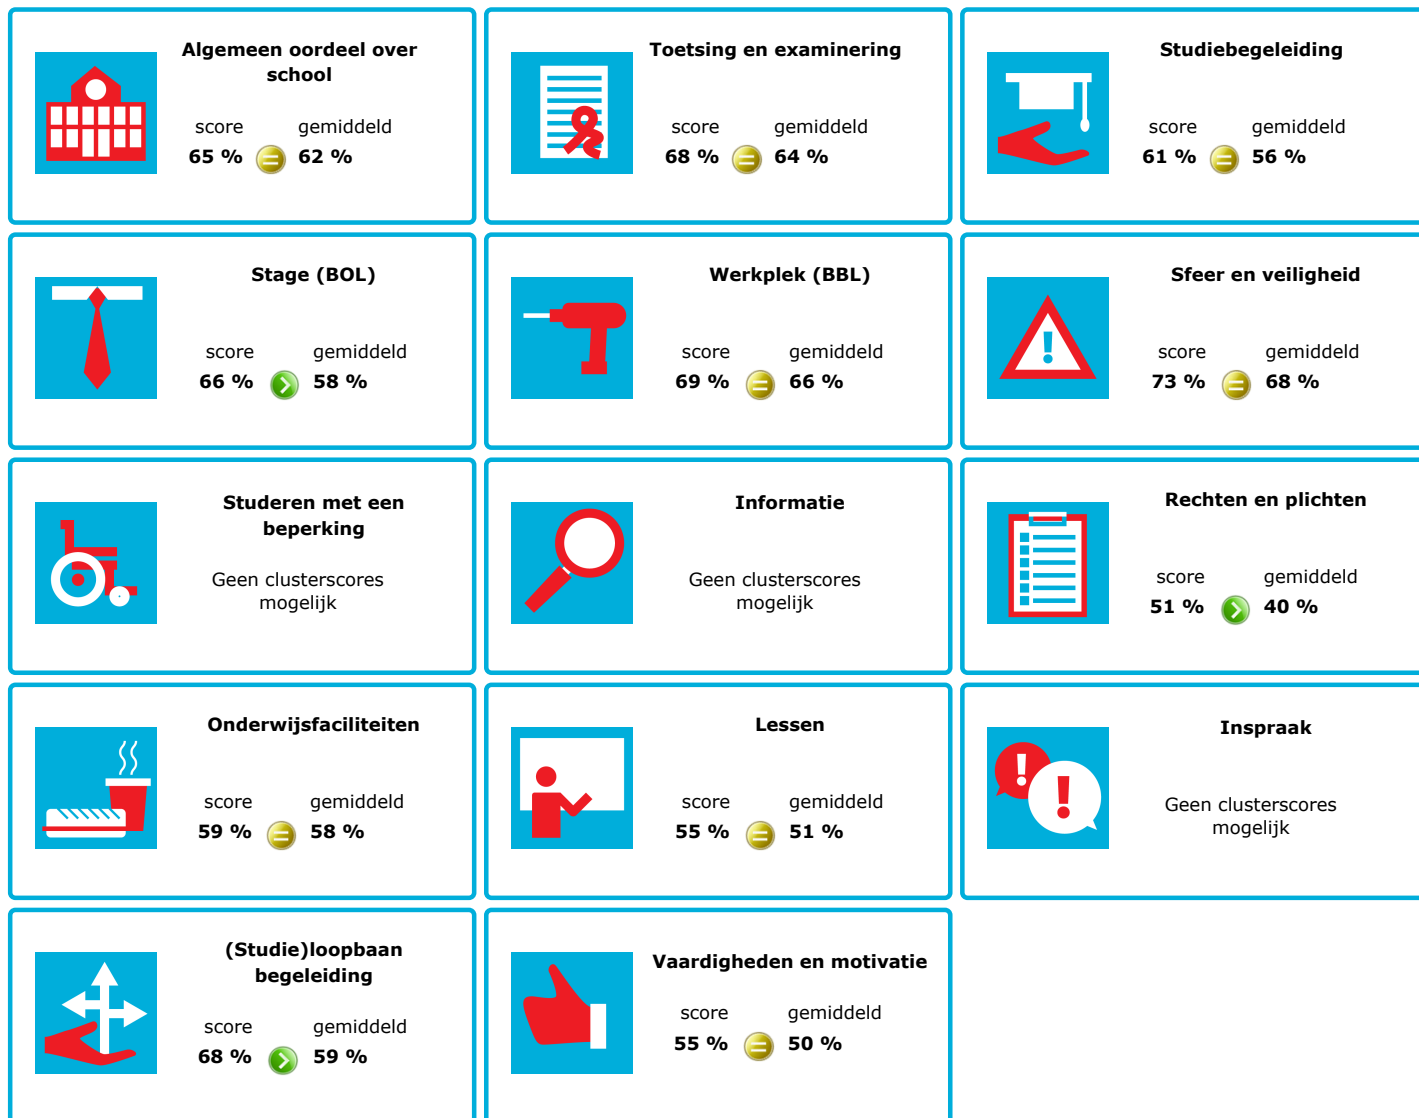

JOB MONITOR

Dit instellingsdashboard laat zien hoeveel procent op **ROC Rivor** tevreden is.

Er is sprake van een echt verschil als het verschil meer is dan 5%. Je ziet dan een groen of rood bolletje. Bij een verschil van minder dan 5% zie je een geel = teken.