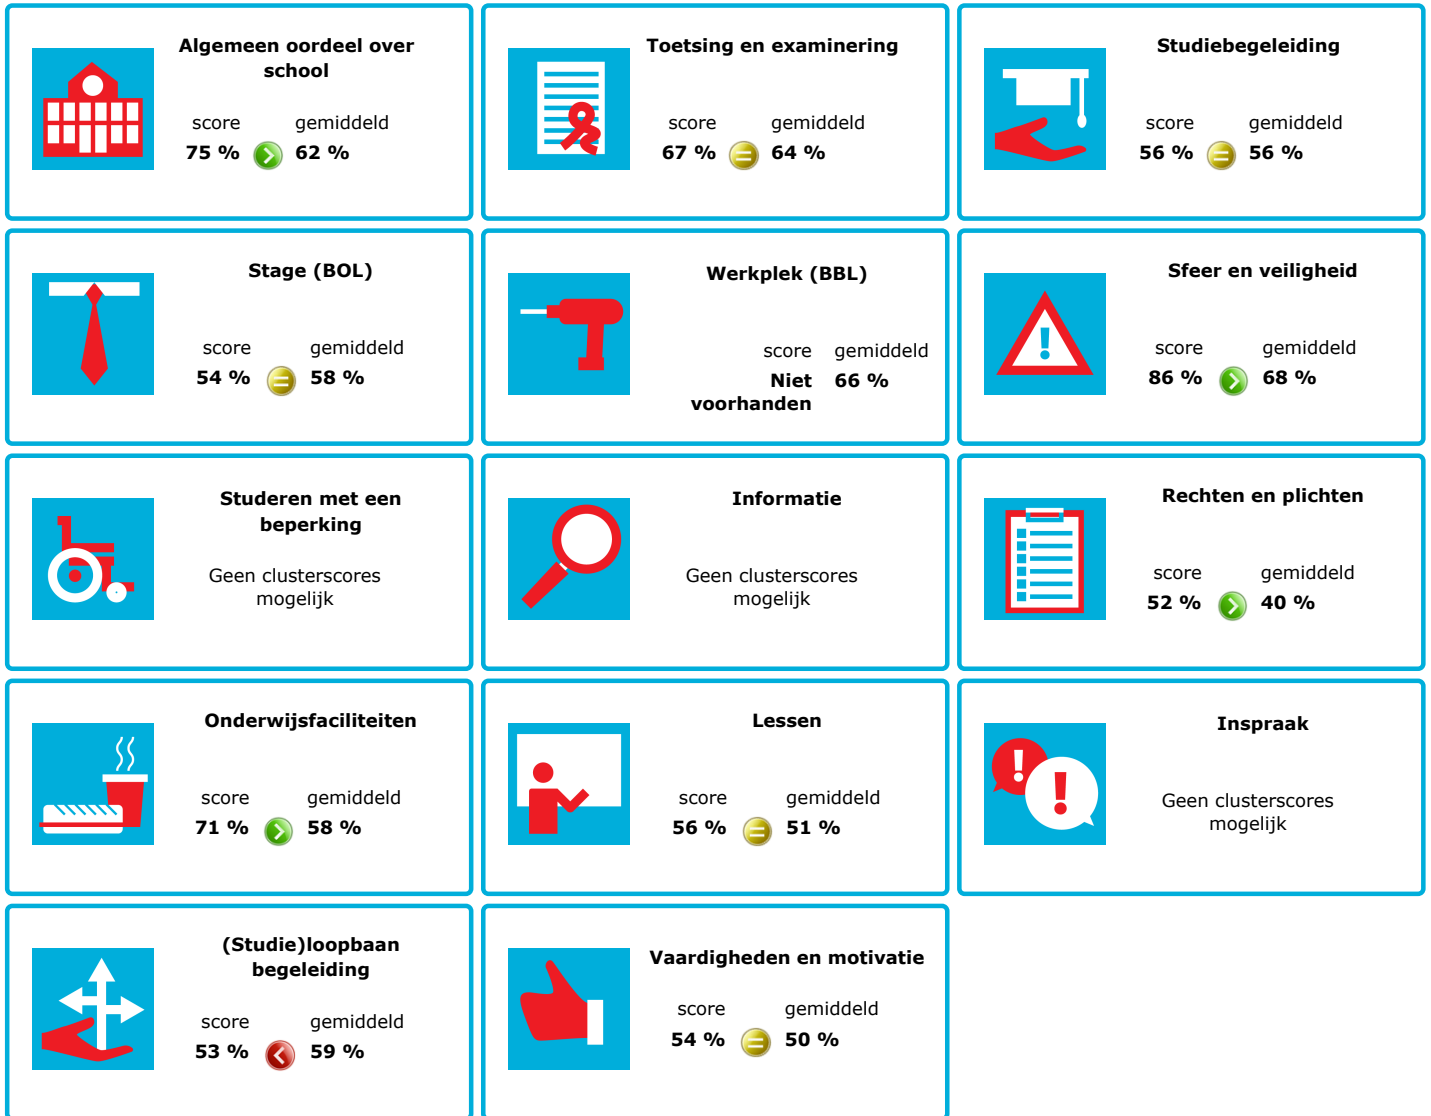

# JOB MONITOR

Dit instellingsdashboard laat zien hoeveel procent op **Cibap vakschool voor verbeelding** tevreden is.

Er is sprake van een echt verschil als het verschil meer is dan 5%. Je ziet dan een groen of rood bolletje. Bij een verschil van minder dan 5% zie je een geel = teken.