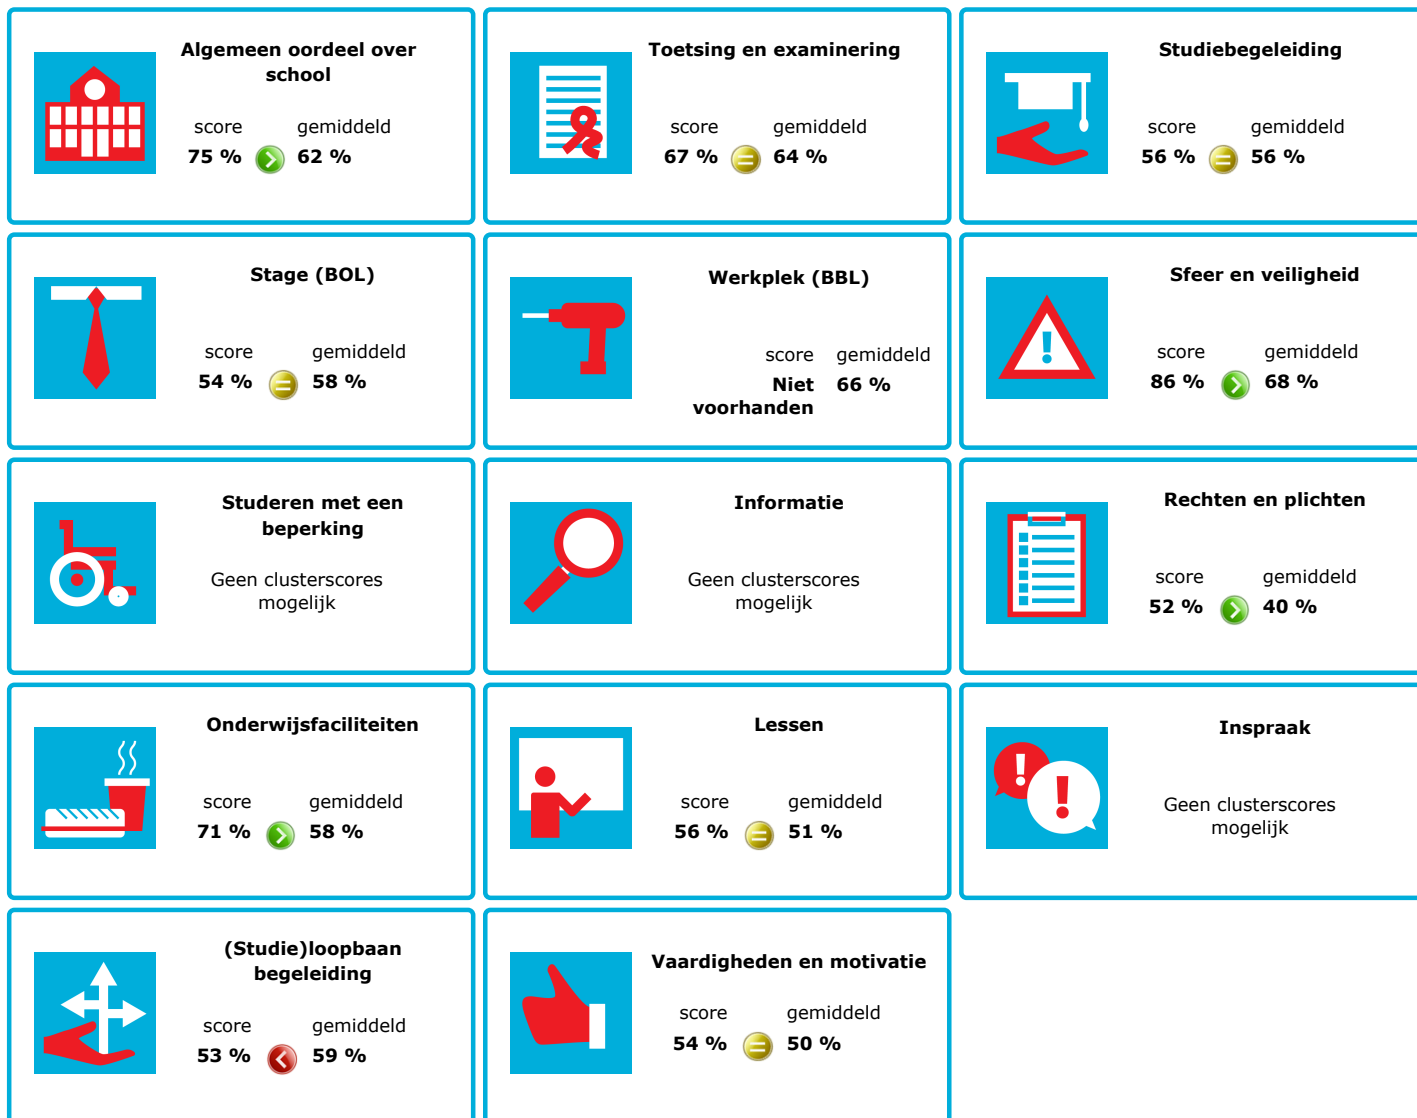

JOB MONITOR

Dit instellingsdashboard laat zien hoeveel procent op **Cibap vakschool voor verbeelding** tevreden is.

Er is sprake van een echt verschil als het verschil meer is dan 5%. Je ziet dan een groen of rood bolletje. Bij een verschil van minder dan 5% zie je een geel = teken.