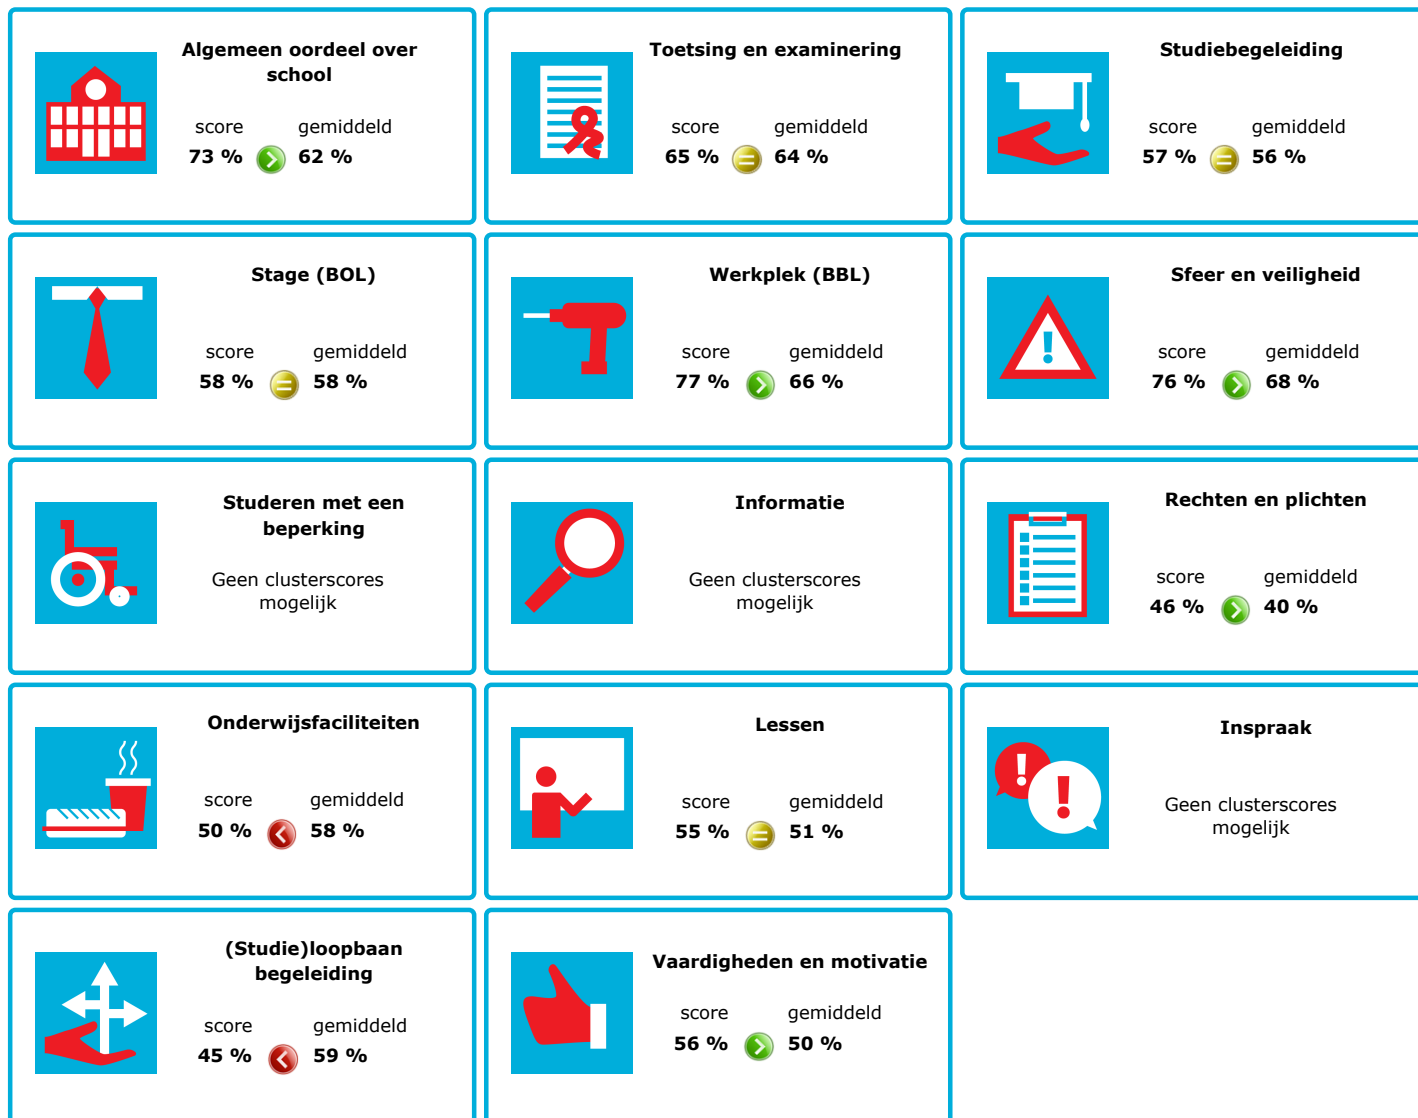

# JOB MONITOR

Dit instellingsdashboard laat zien hoeveel procent op **Nimeto Utrecht** tevreden is.

Er is sprake van een echt verschil als het verschil meer is dan 5%. Je ziet dan een groen of rood bolletje. Bij een verschil van minder dan 5% zie je een geel = teken.