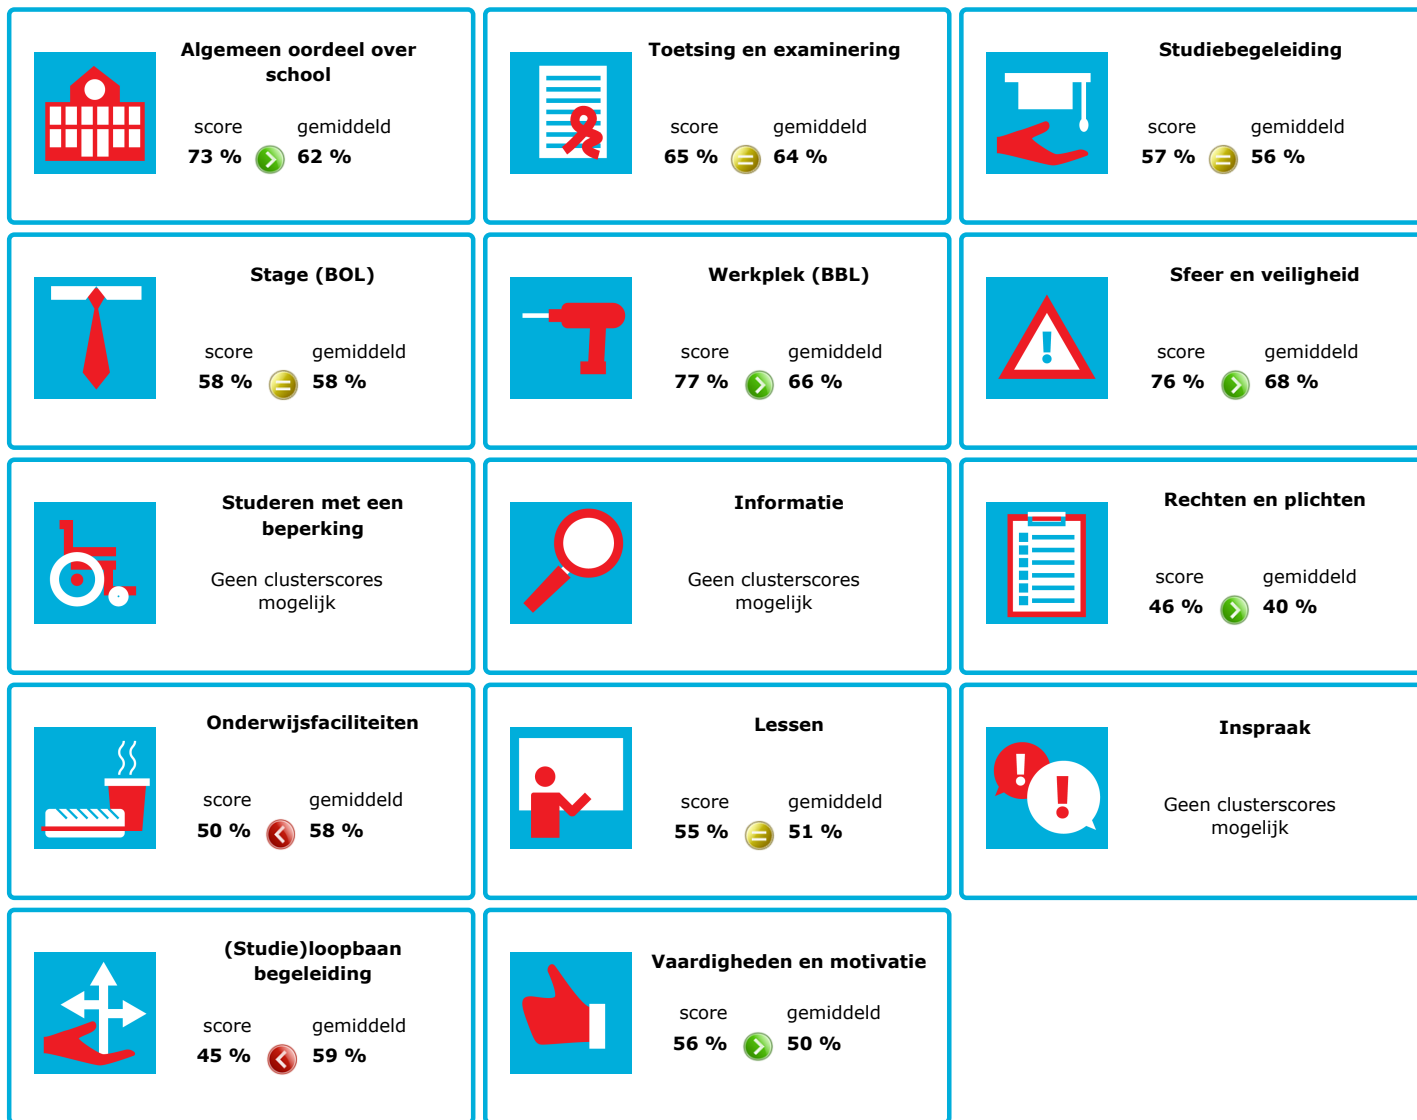

JOB MONITOR

Dit instellingsdashboard laat zien hoeveel procent op **Nimeto Utrecht** tevreden is.

Er is sprake van een echt verschil als het verschil meer is dan 5%. Je ziet dan een groen of rood bolletje. Bij een verschil van minder dan 5% zie je een geel = teken.