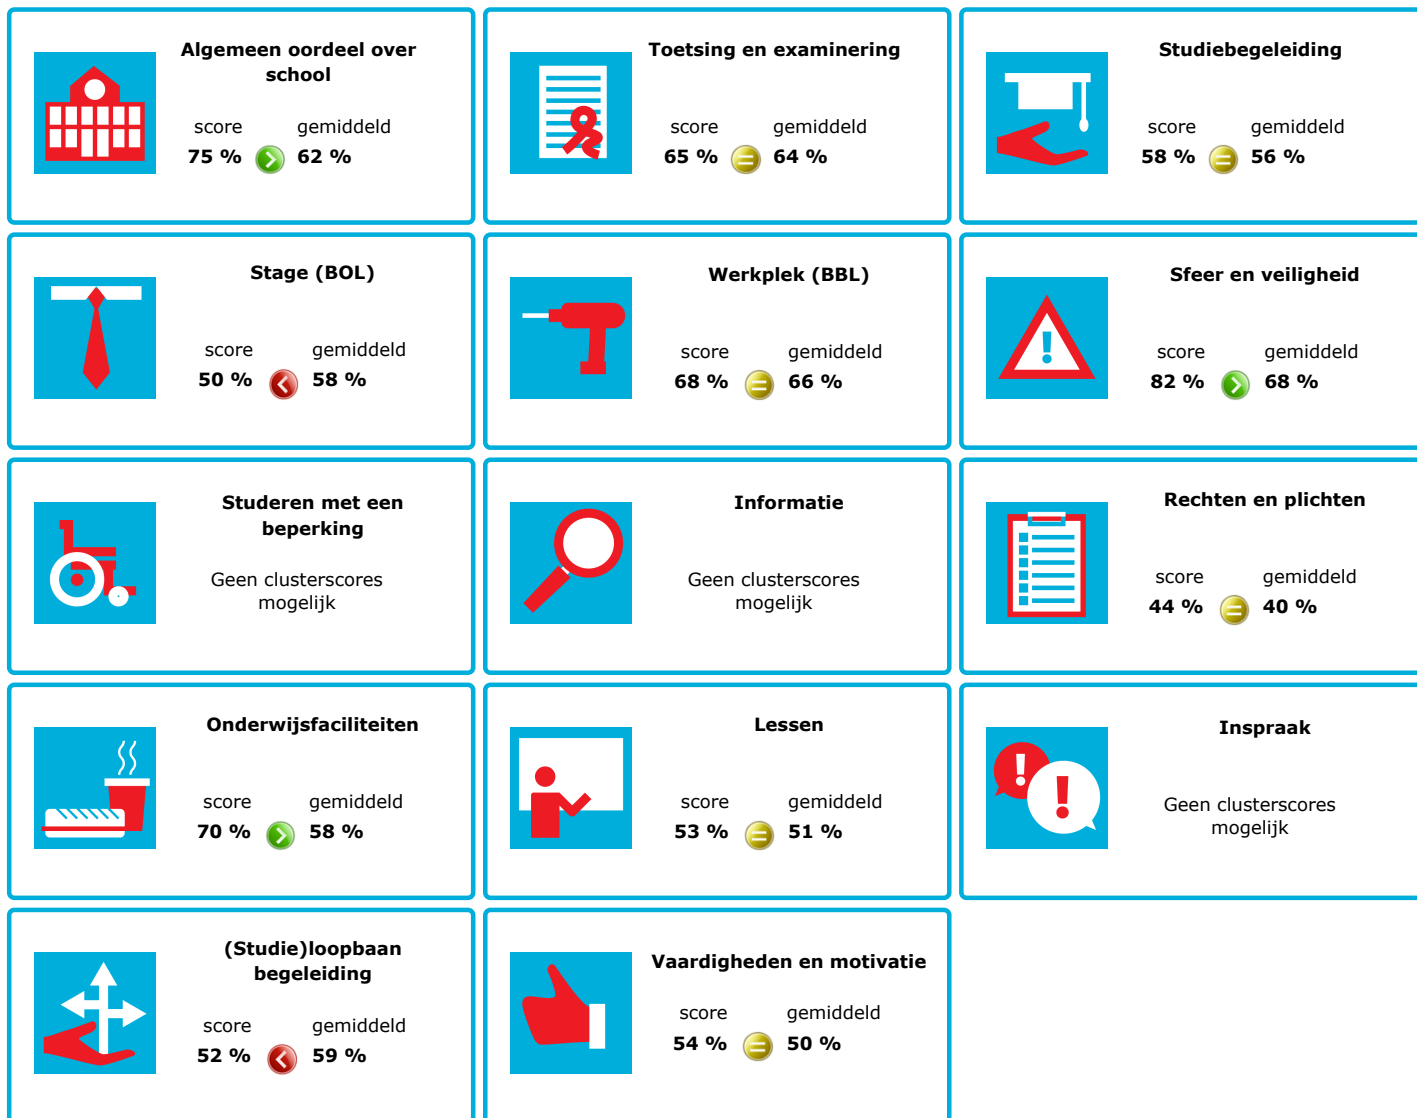

# JOB MONITOR

Dit instellingsdashboard laat zien hoeveel procent op **Hout- en meubileringscollege** tevreden is.

Er is sprake van een echt verschil als het verschil meer is dan 5%. Je ziet dan een groen of rood bolletje. Bij een verschil van minder dan 5% zie je een geel = teken.