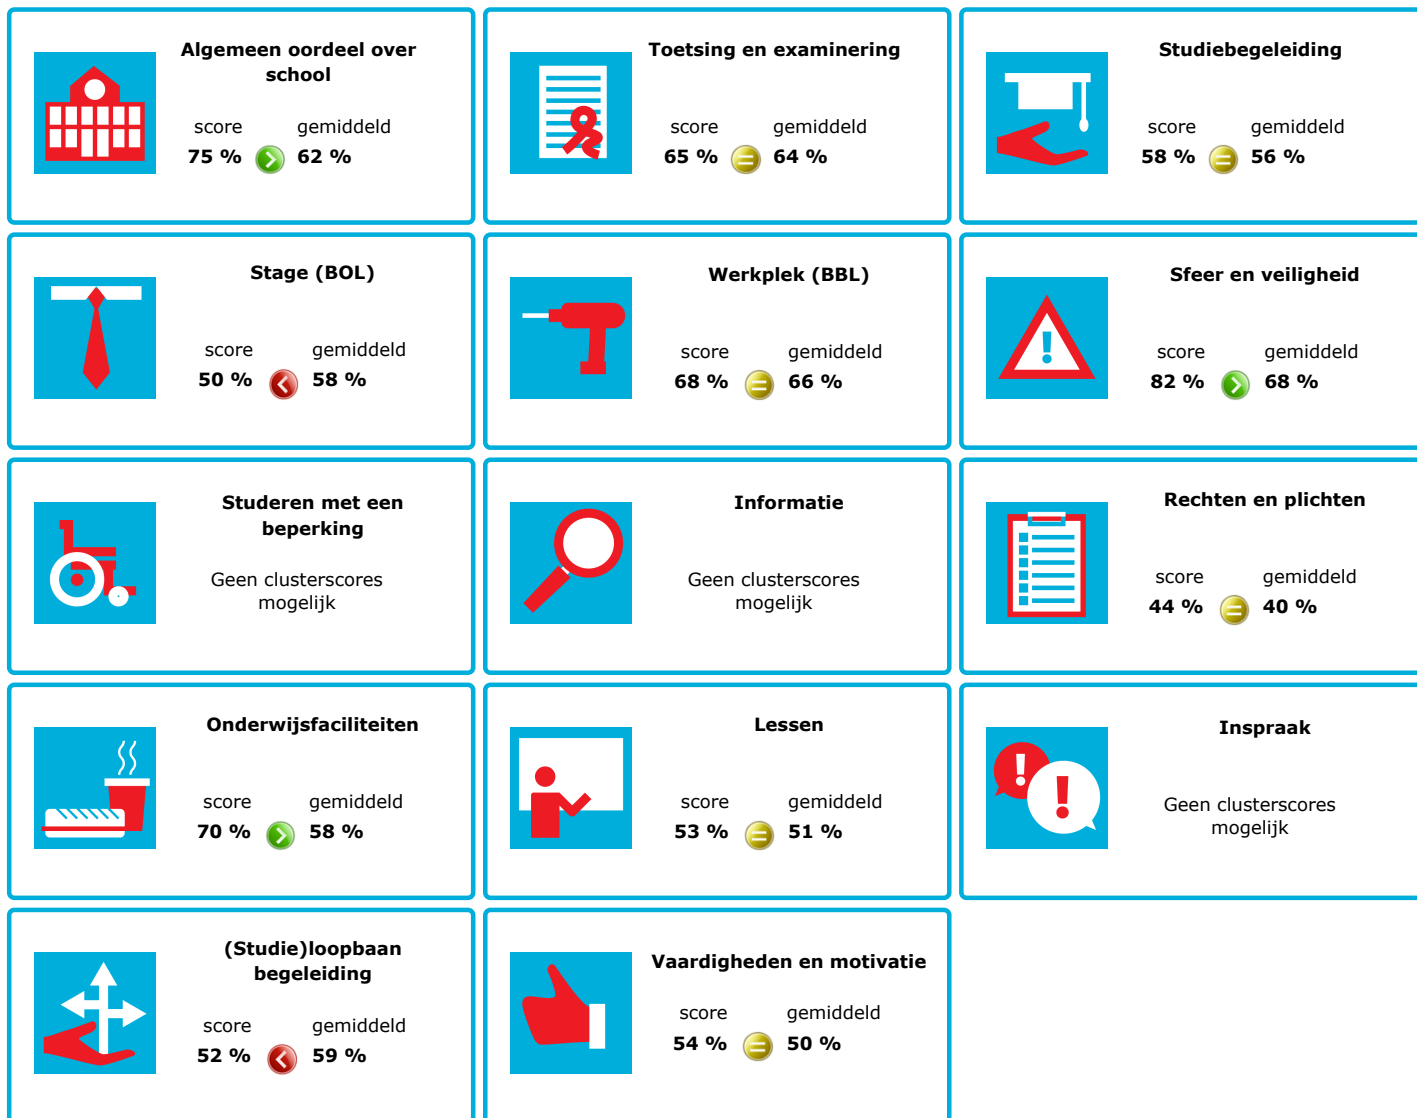

JOB MONITOR

Dit instellingsdashboard laat zien hoeveel procent op **Hout- en meubileringscollege** tevreden is.

Er is sprake van een echt verschil als het verschil meer is dan 5%. Je ziet dan een groen of rood bolletje. Bij een verschil van minder dan 5% zie je een geel = teken.