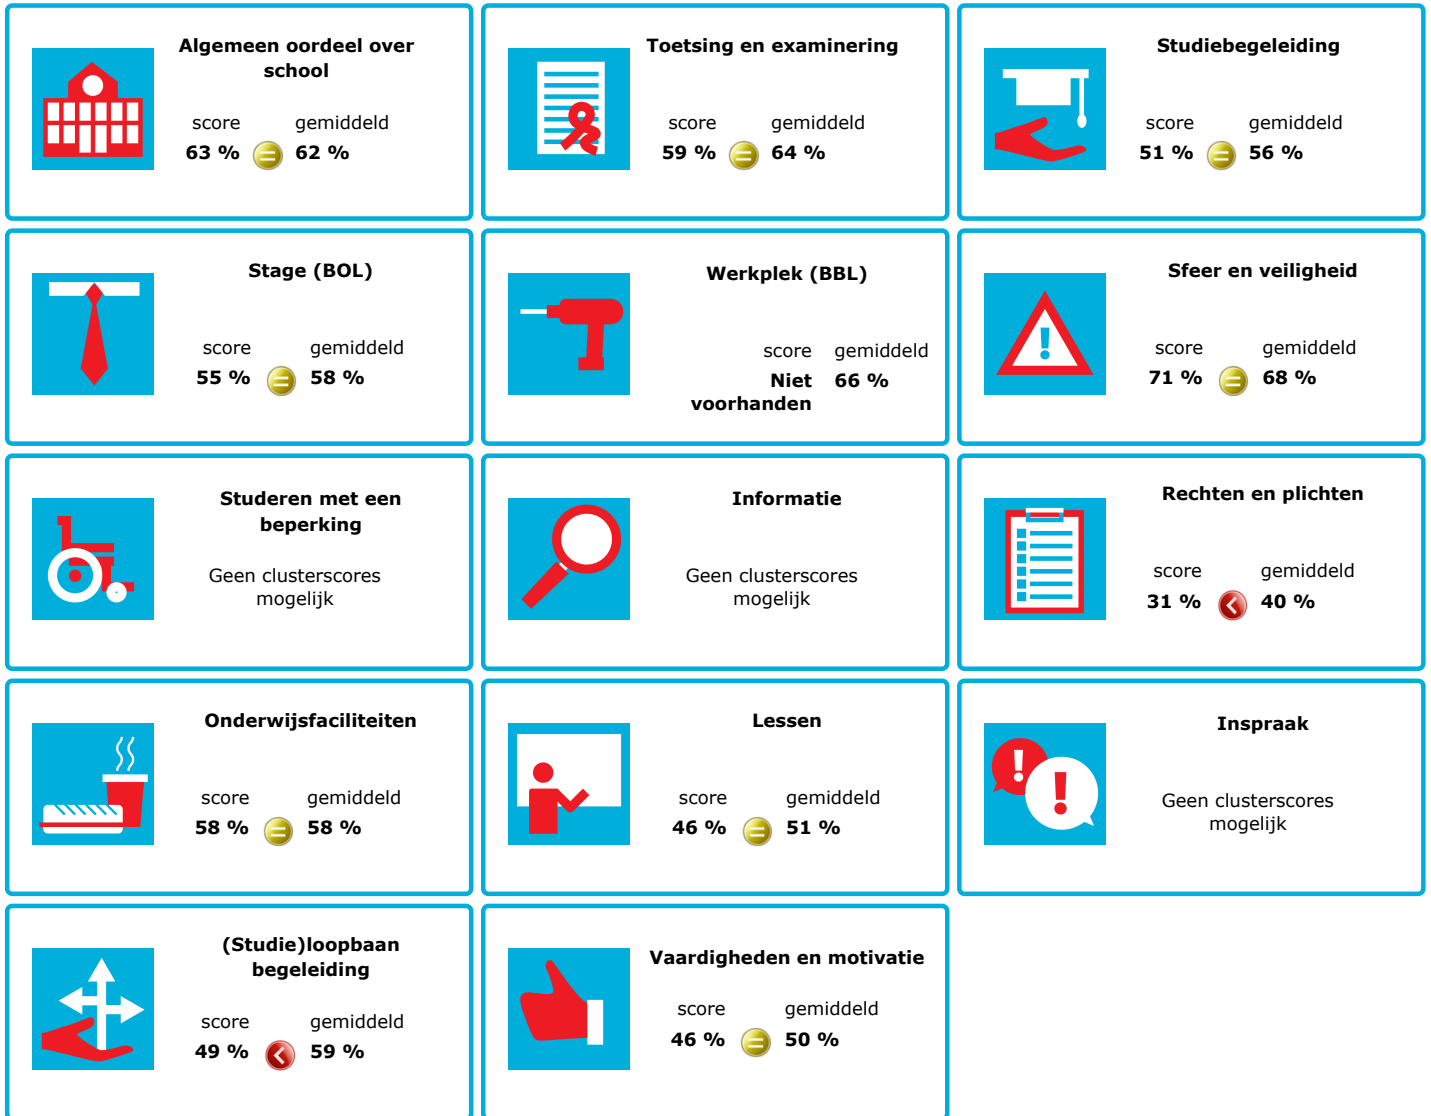

# JOB MONITOR

Dit instellingsdashboard laat zien hoeveel procent op **Mediacollege Amsterdam** tevreden is.

Er is sprake van een echt verschil als het verschil meer is dan 5%. Je ziet dan een groen of rood bolletje. Bij een verschil van minder dan 5% zie je een geel = teken.