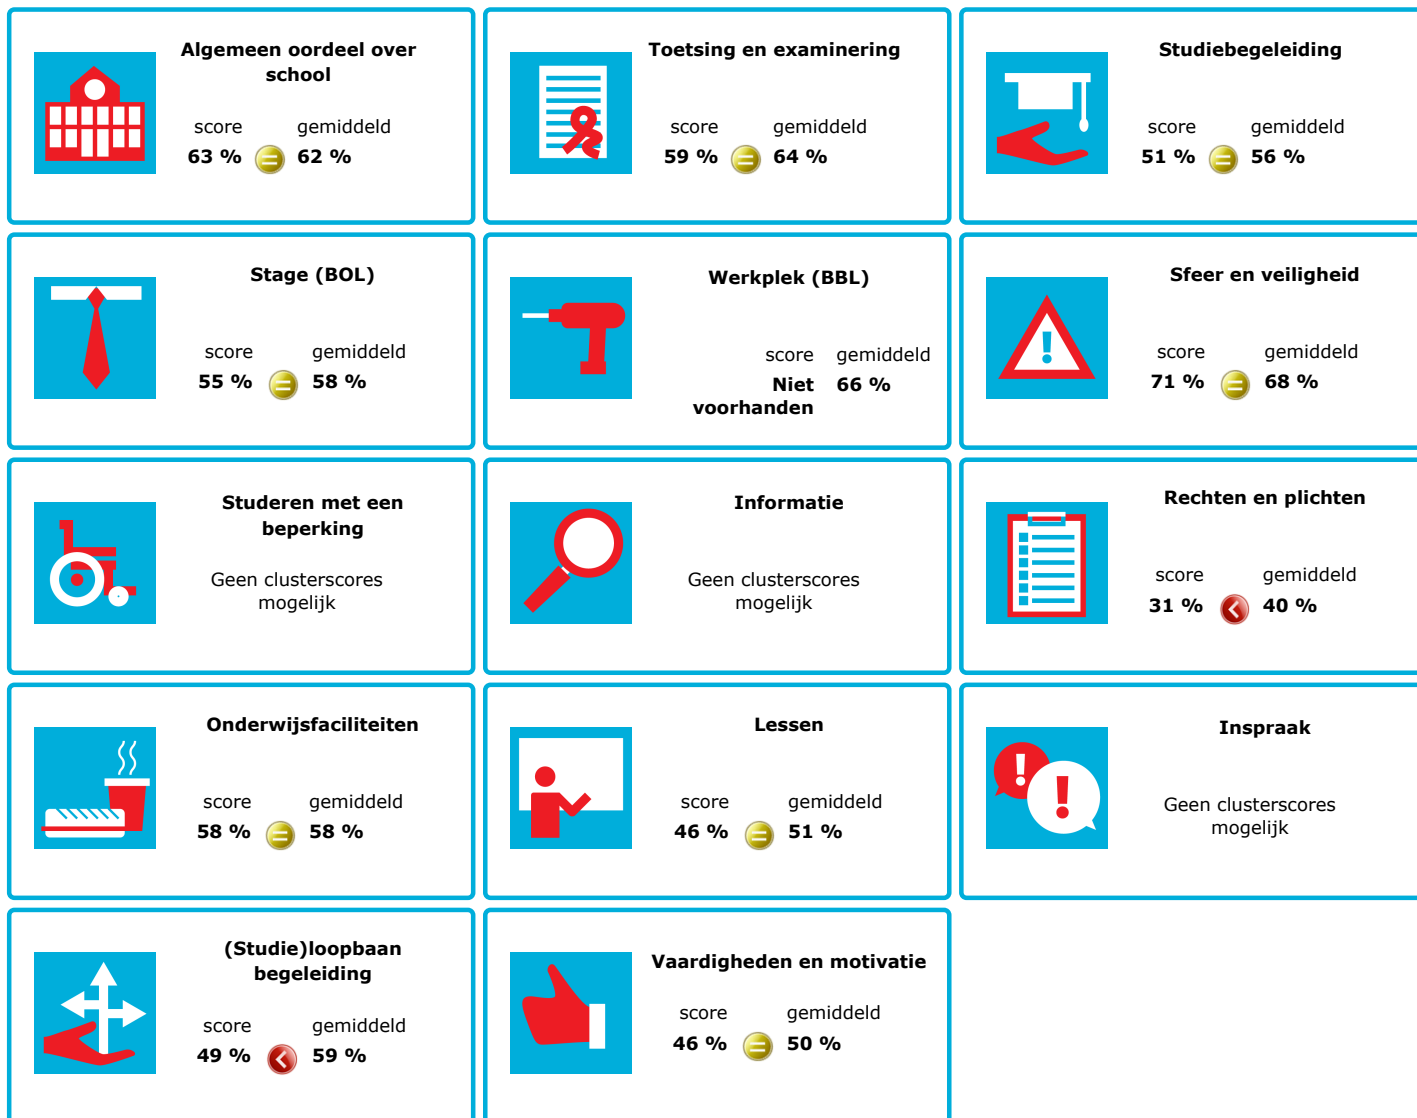

JOB MONITOR

Dit instellingsdashboard laat zien hoeveel procent op **Mediacollege Amsterdam** tevreden is.

Er is sprake van een echt verschil als het verschil meer is dan 5%. Je ziet dan een groen of rood bolletje. Bij een verschil van minder dan 5% zie je een geel = teken.