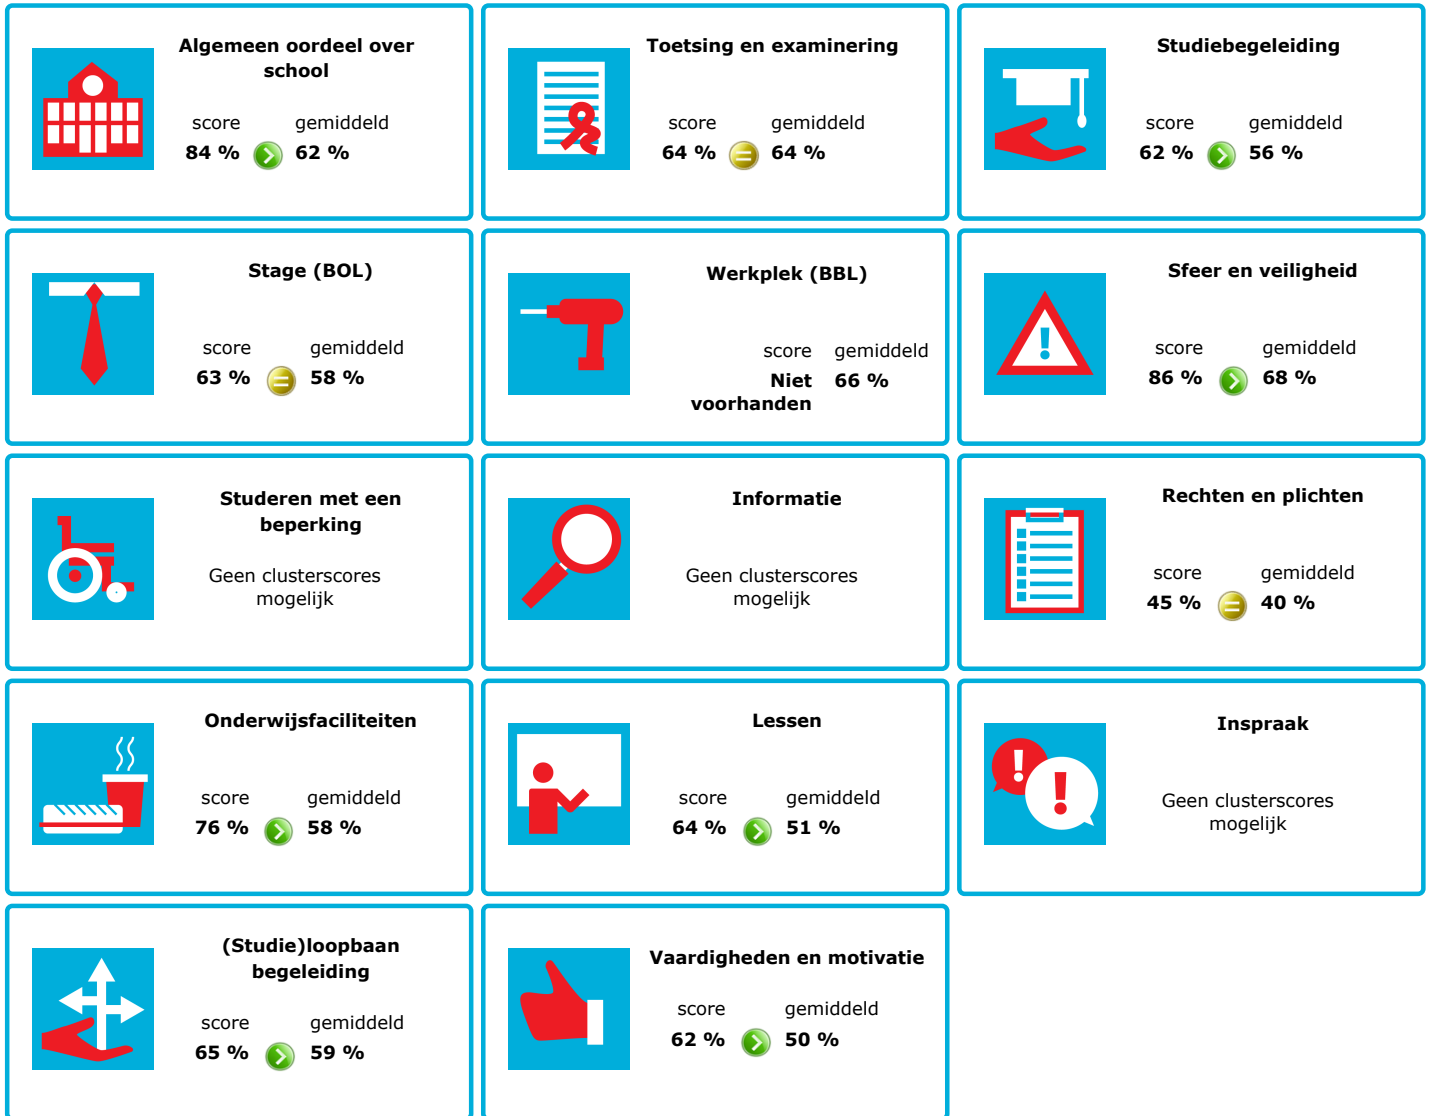

JOB MONITOR

Dit instellingsdashboard laat zien hoeveel procent op **Leidse instrumentmakers School** tevreden is.

Er is sprake van een echt verschil als het verschil meer is dan 5%. Je ziet dan een groen of rood bolletje. Bij een verschil van minder dan 5% zie je een geel = teken.