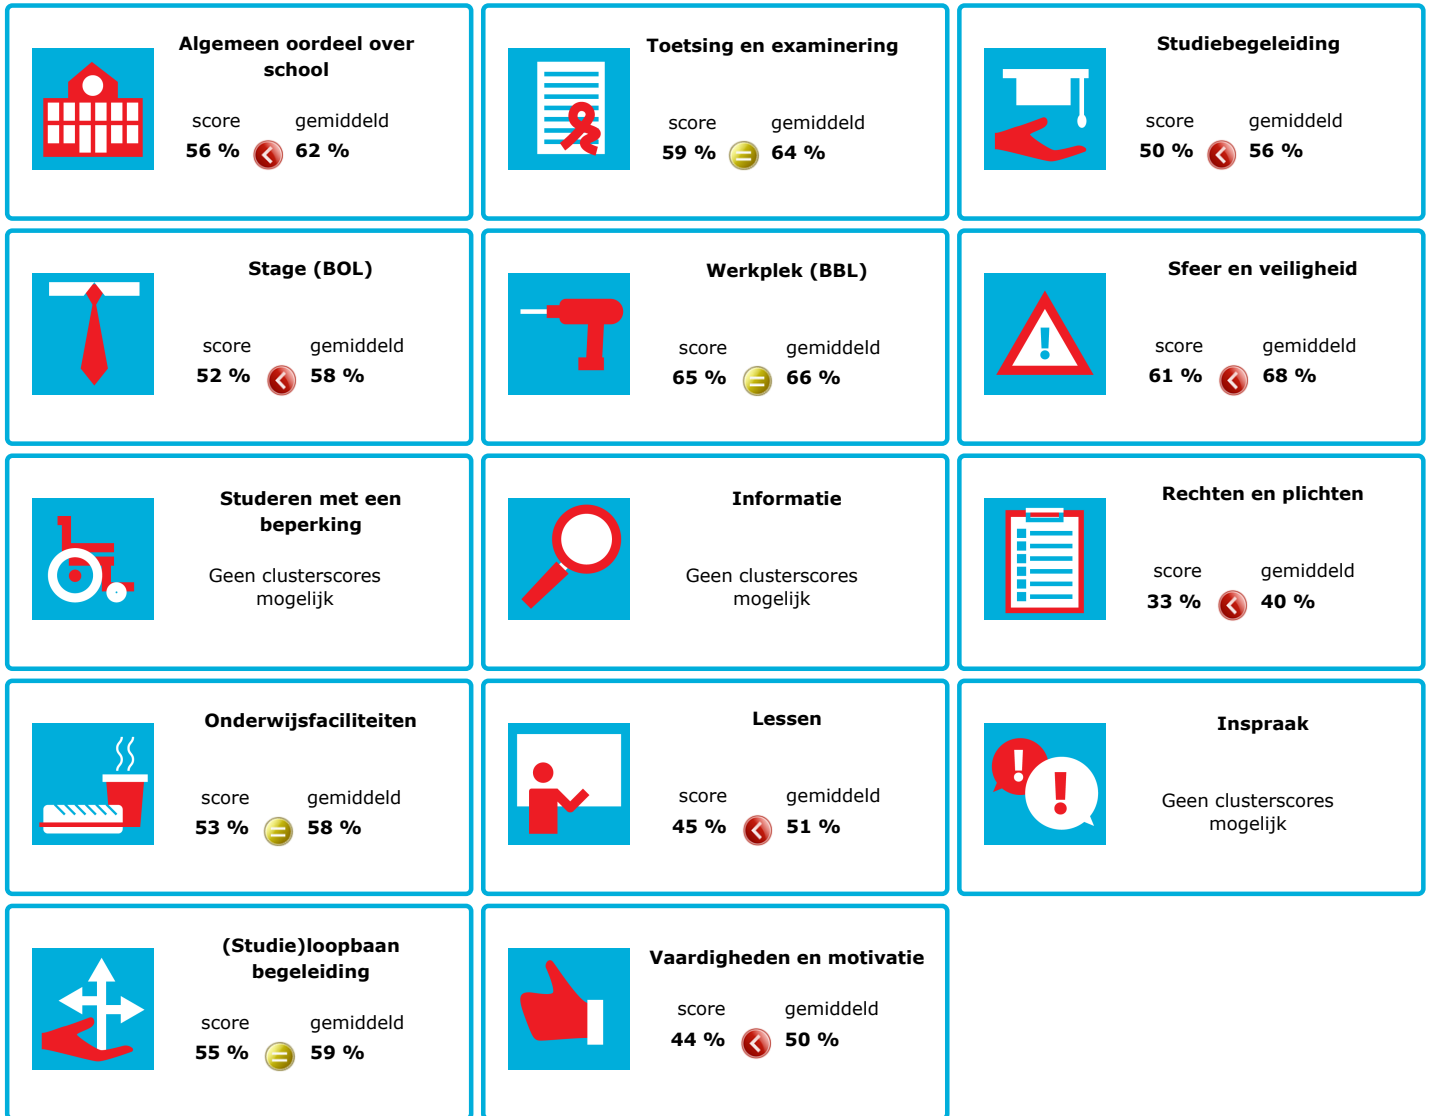

JOB MONITOR

Dit instellingsdashboard laat zien hoeveel procent op **Wellantcollege** tevreden is.

Er is sprake van een echt verschil als het verschil meer is dan 5%. Je ziet dan een groen of rood bolletje. Bij een verschil van minder dan 5% zie je een geel = teken.