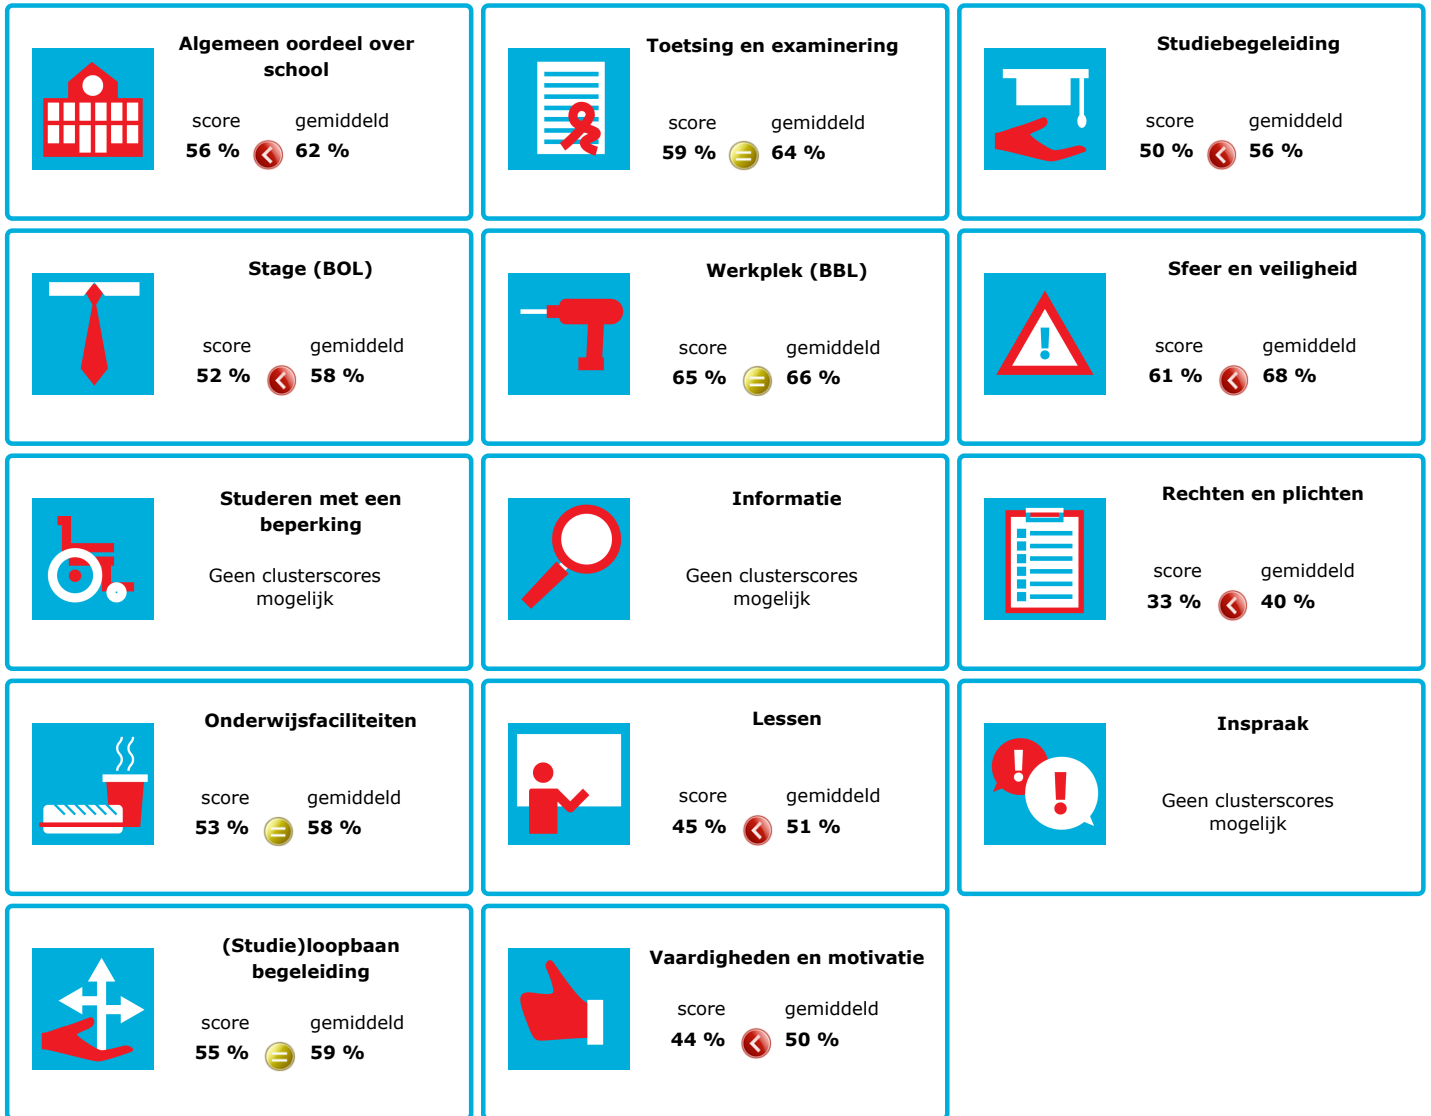

JOB MONITOR

Dit instellingsdashboard laat zien hoeveel procent op **Wellantcollege** tevreden is.

Er is sprake van een echt verschil als het verschil meer is dan 5%. Je ziet dan een groen of rood bolletje. Bij een verschil van minder dan 5% zie je een geel = teken.