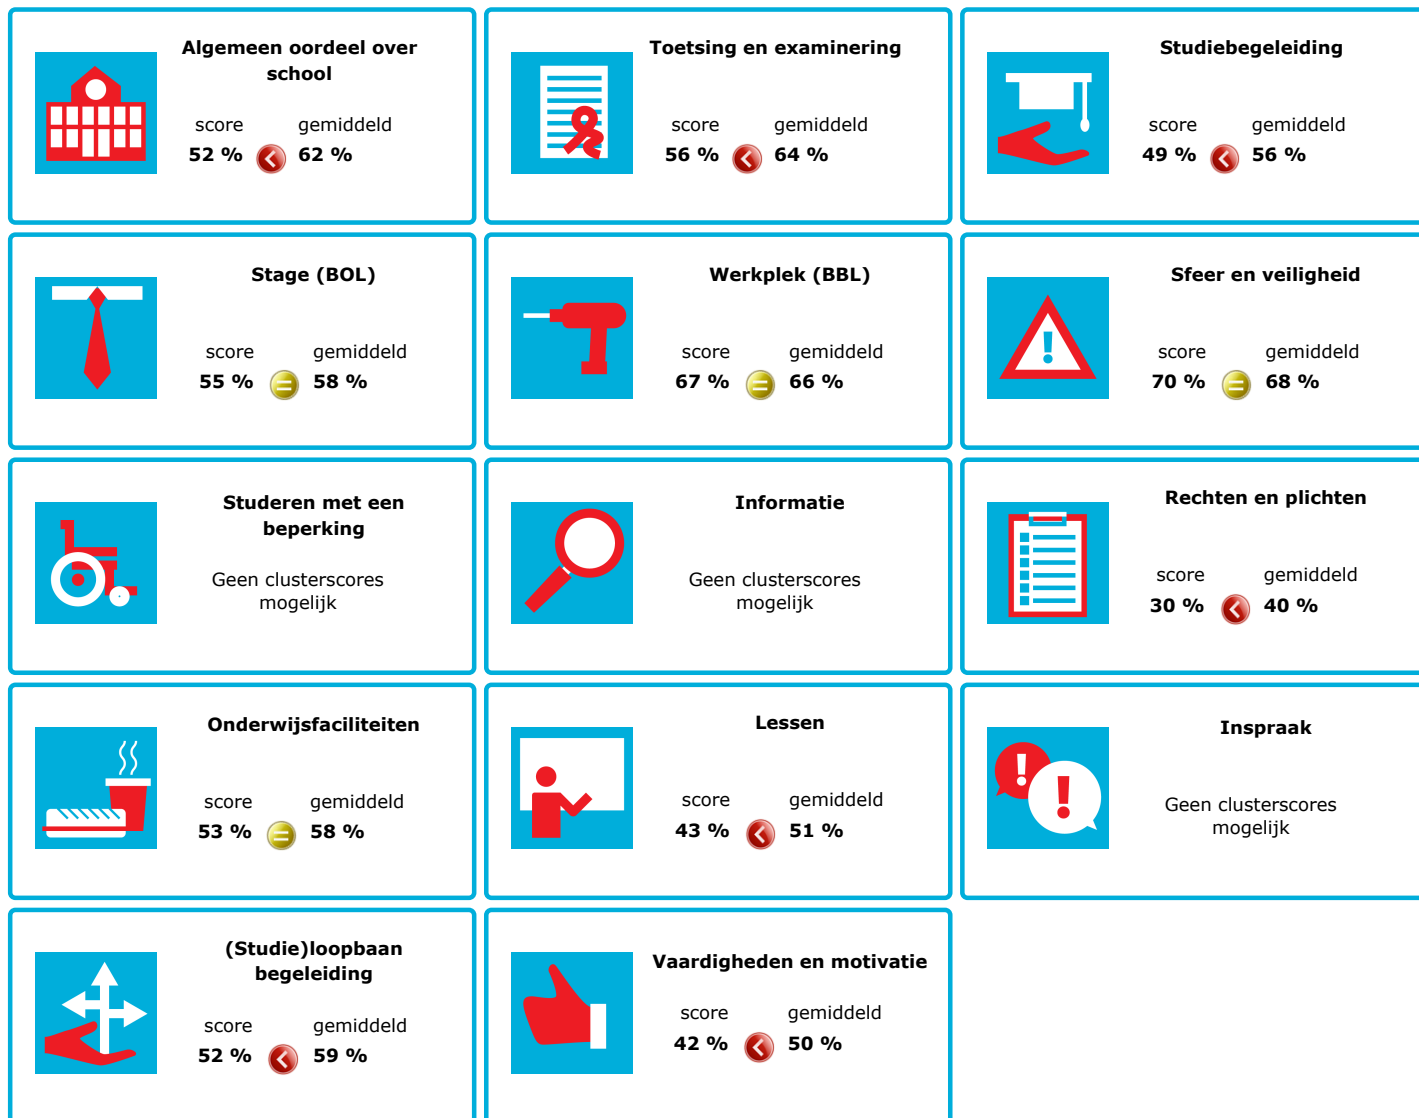

# JOB MONITOR

Dit instellingsdashboard laat zien hoeveel procent op **Terra MBO** tevreden is.

Er is sprake van een echt verschil als het verschil meer is dan 5%. Je ziet dan een groen of rood bolletje. Bij een verschil van minder dan 5% zie je een geel = teken.