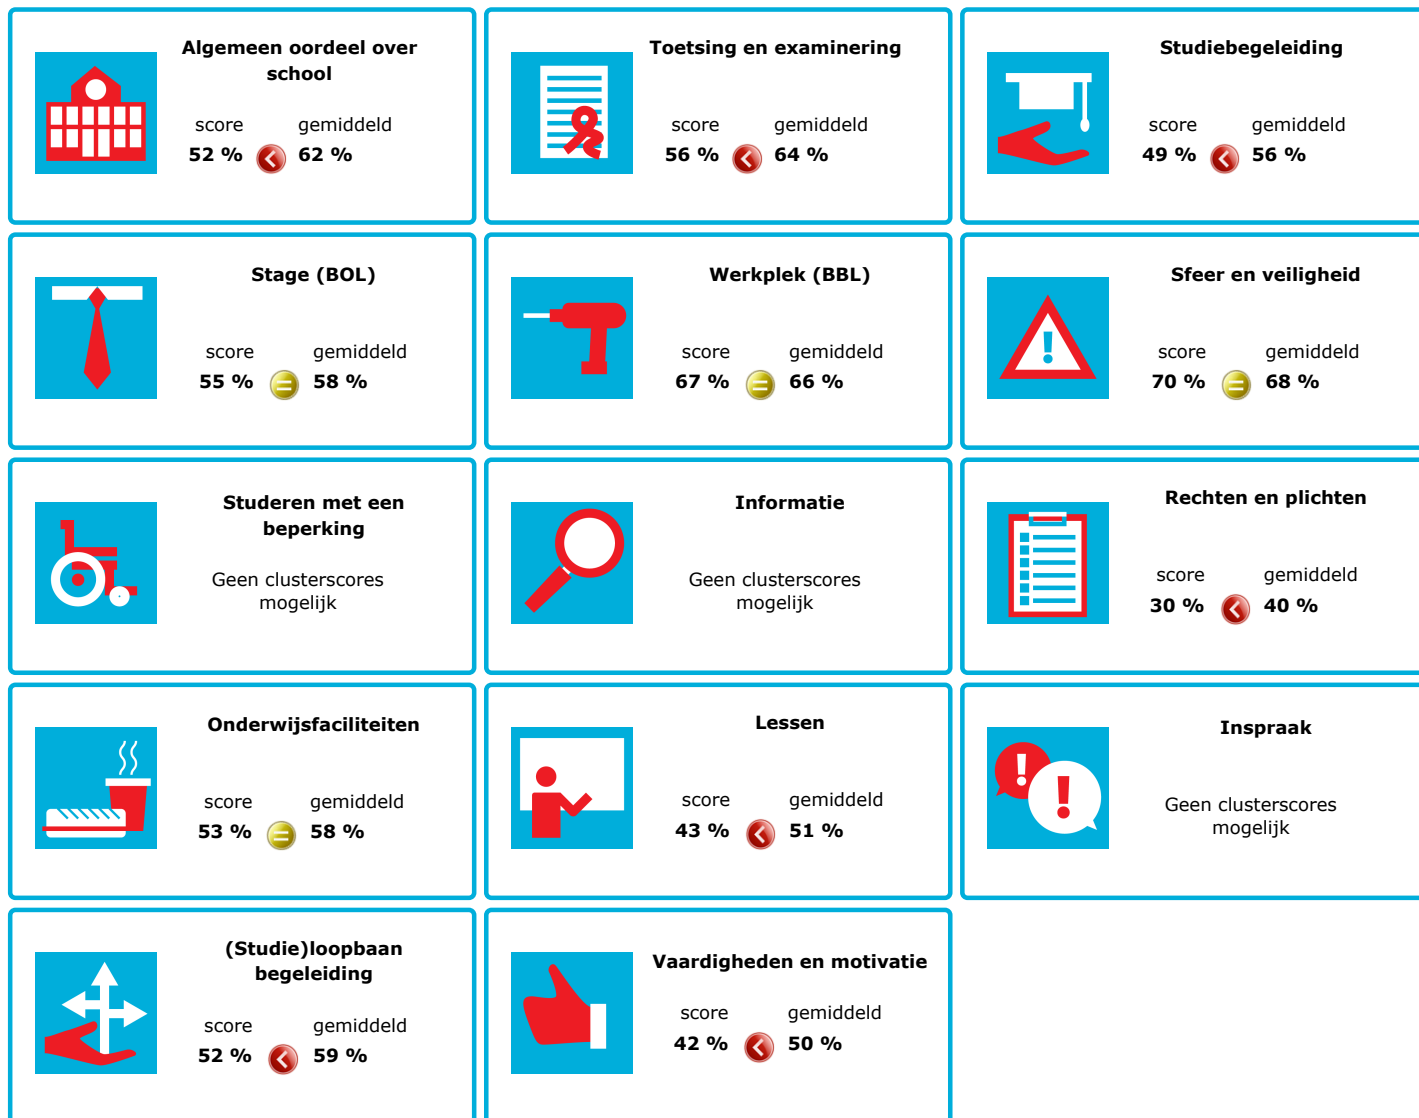

JOB MONITOR

Dit instellingsdashboard laat zien hoeveel procent op **Terra MBO** tevreden is.

Er is sprake van een echt verschil als het verschil meer is dan 5%. Je ziet dan een groen of rood bolletje. Bij een verschil van minder dan 5% zie je een geel = teken.