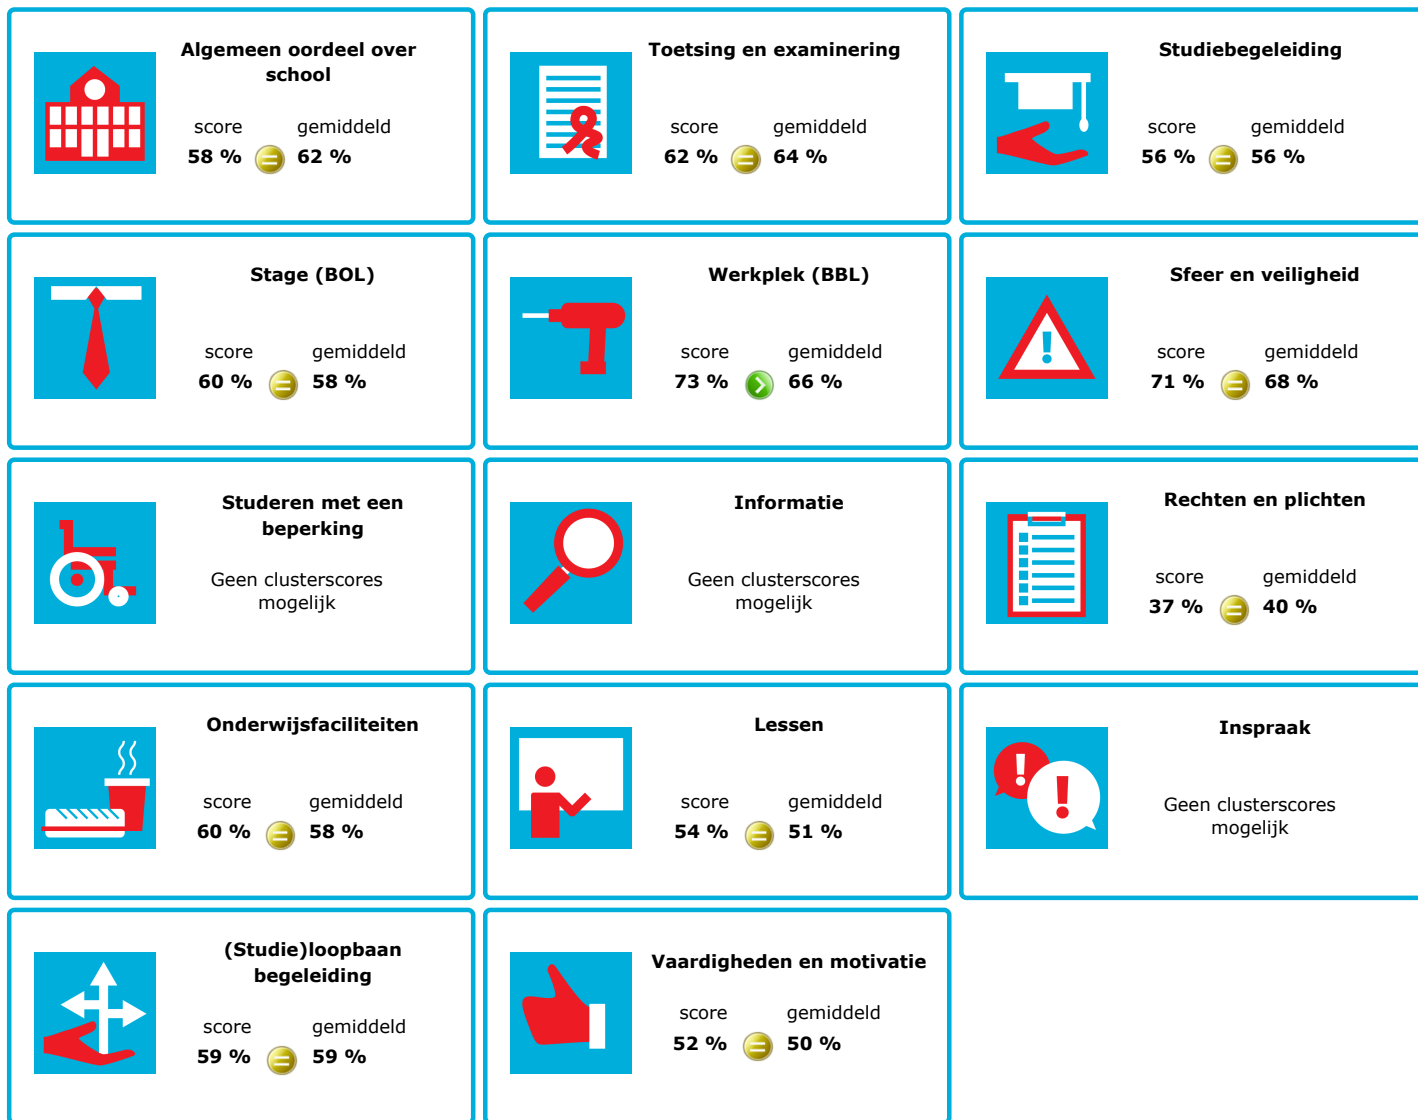

# JOB MONITOR

Dit instellingsdashboard laat zien hoeveel procent op **AOC Oost** tevreden is.

Er is sprake van een echt verschil als het verschil meer is dan 5%. Je ziet dan een groen of rood bolletje. Bij een verschil van minder dan 5% zie je een geel = teken.