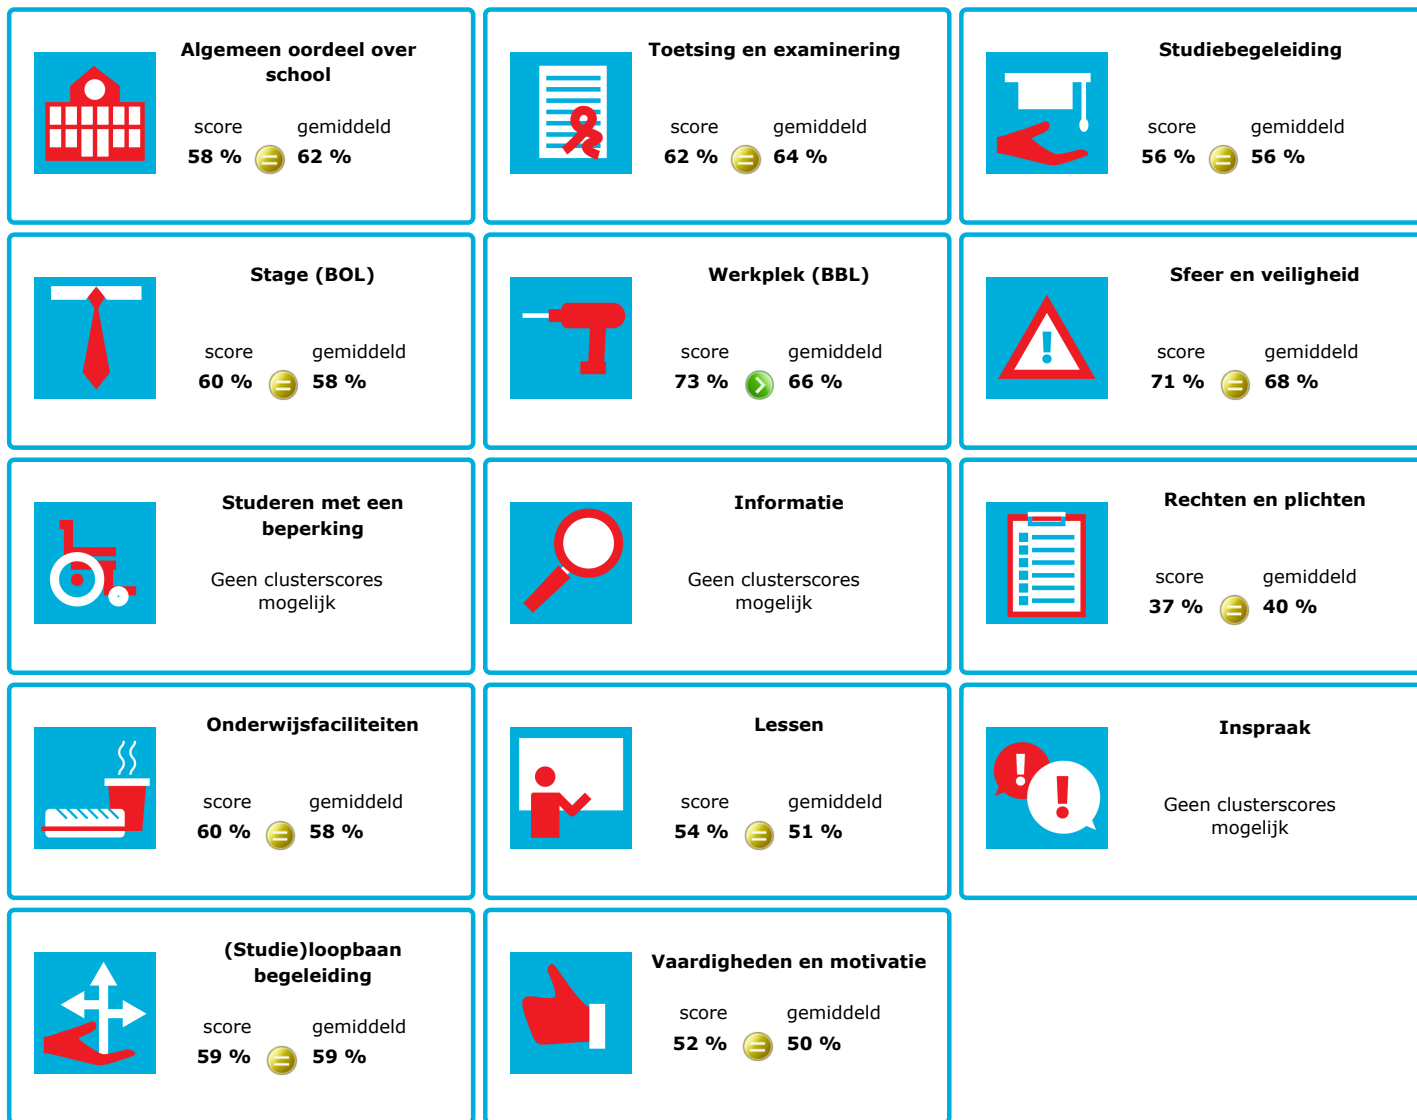

# JOB MONITOR

Dit instellingsdashboard laat zien hoeveel procent op **AOC Oost** tevreden is.

Er is sprake van een echt verschil als het verschil meer is dan 5%. Je ziet dan een groen of rood bolletje. Bij een verschil van minder dan 5% zie je een geel = teken.