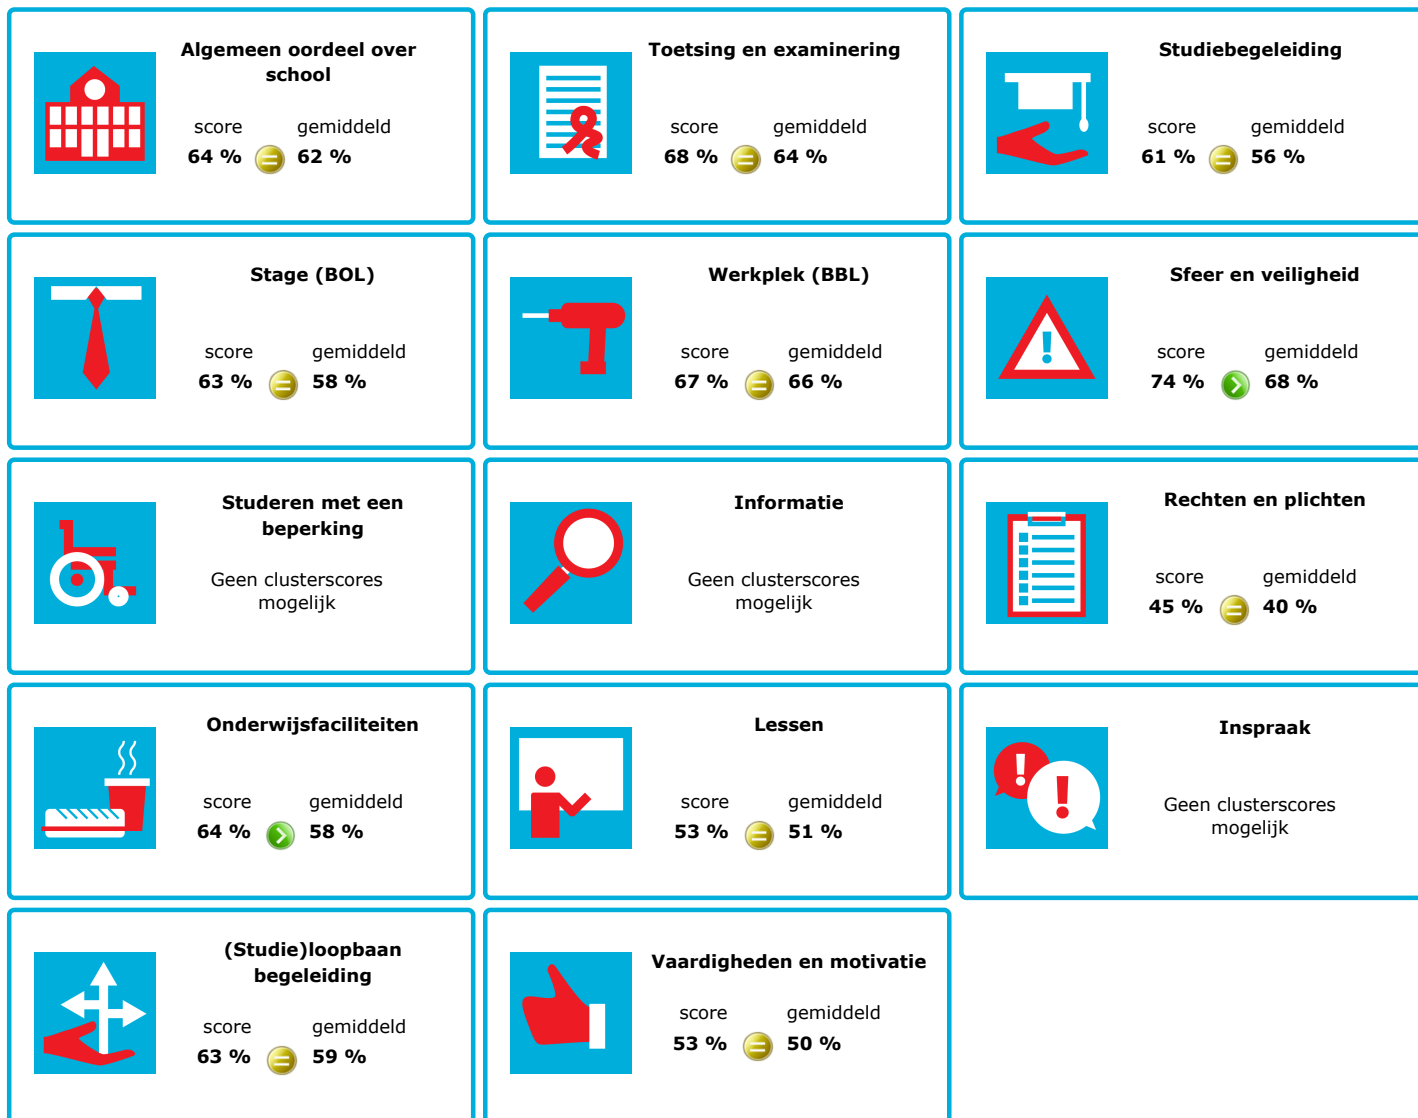

# JOB MONITOR

Dit instellingsdashboard laat zien hoeveel procent op **Landstede Groep** tevreden is.

Er is sprake van een echt verschil als het verschil meer is dan 5%. Je ziet dan een groen of rood bolletje. Bij een verschil van minder dan 5% zie je een geel = teken.