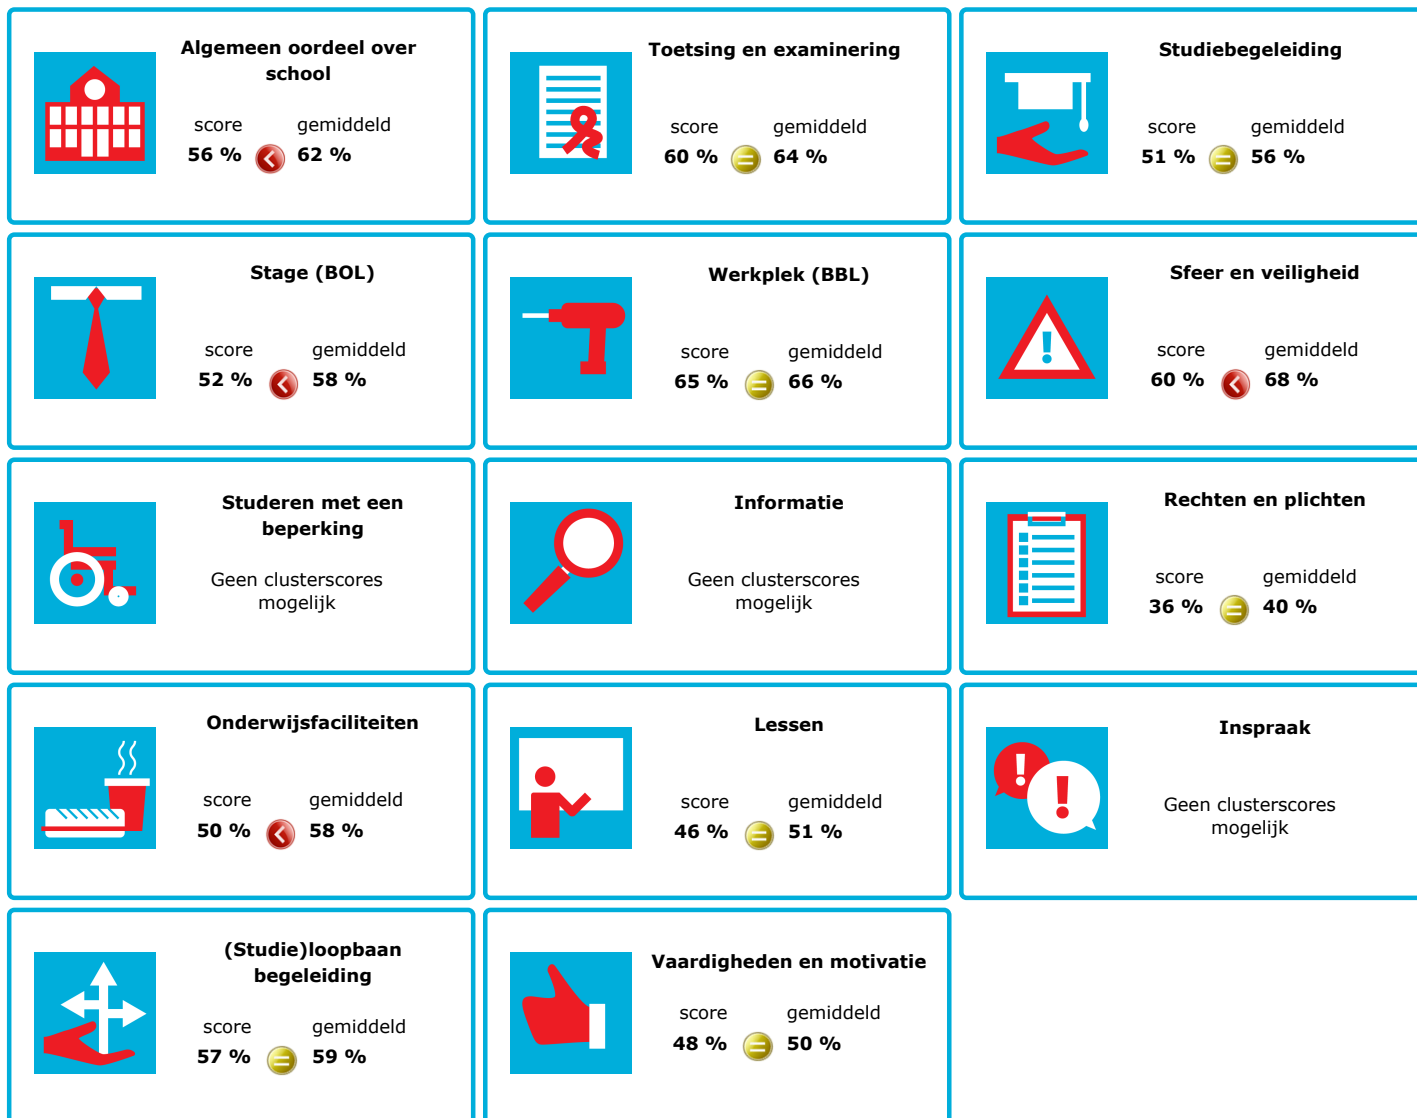

# JOB MONITOR

Dit instellingsdashboard laat zien hoeveel procent op **ROC Albeda College** tevreden is.

Er is sprake van een echt verschil als het verschil meer is dan 5%. Je ziet dan een groen of rood bolletje. Bij een verschil van minder dan 5% zie je een geel = teken.