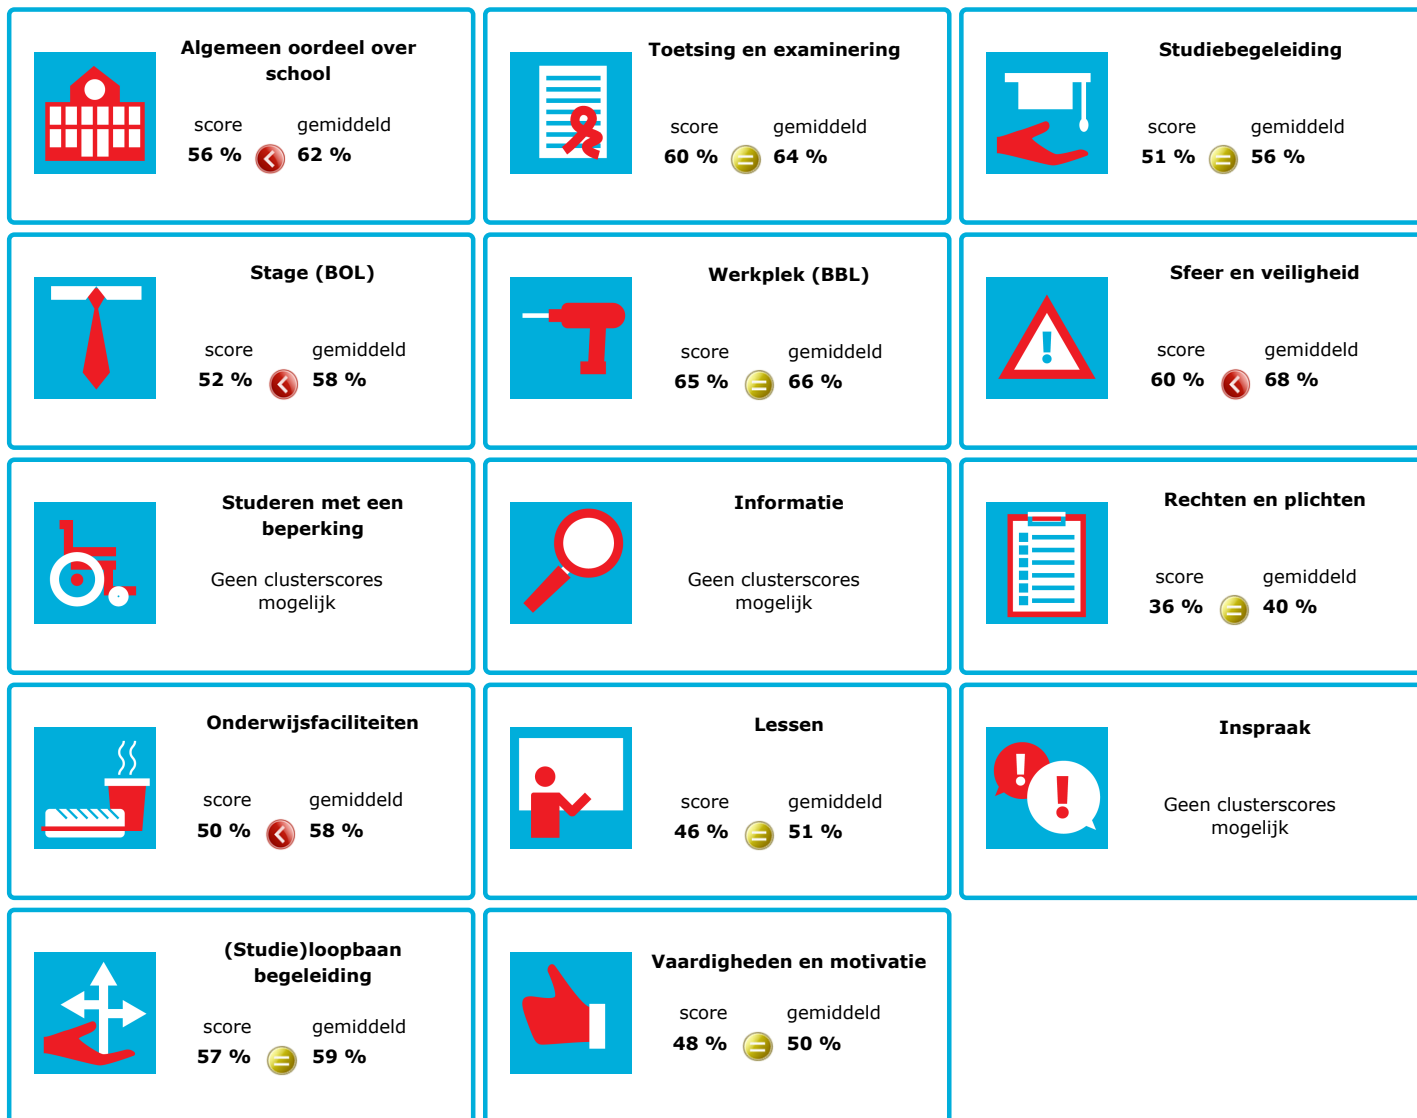

JOB MONITOR

Dit instellingsdashboard laat zien hoeveel procent op **ROC Albeda College** tevreden is.

Er is sprake van een echt verschil als het verschil meer is dan 5%. Je ziet dan een groen of rood bolletje. Bij een verschil van minder dan 5% zie je een geel = teken.