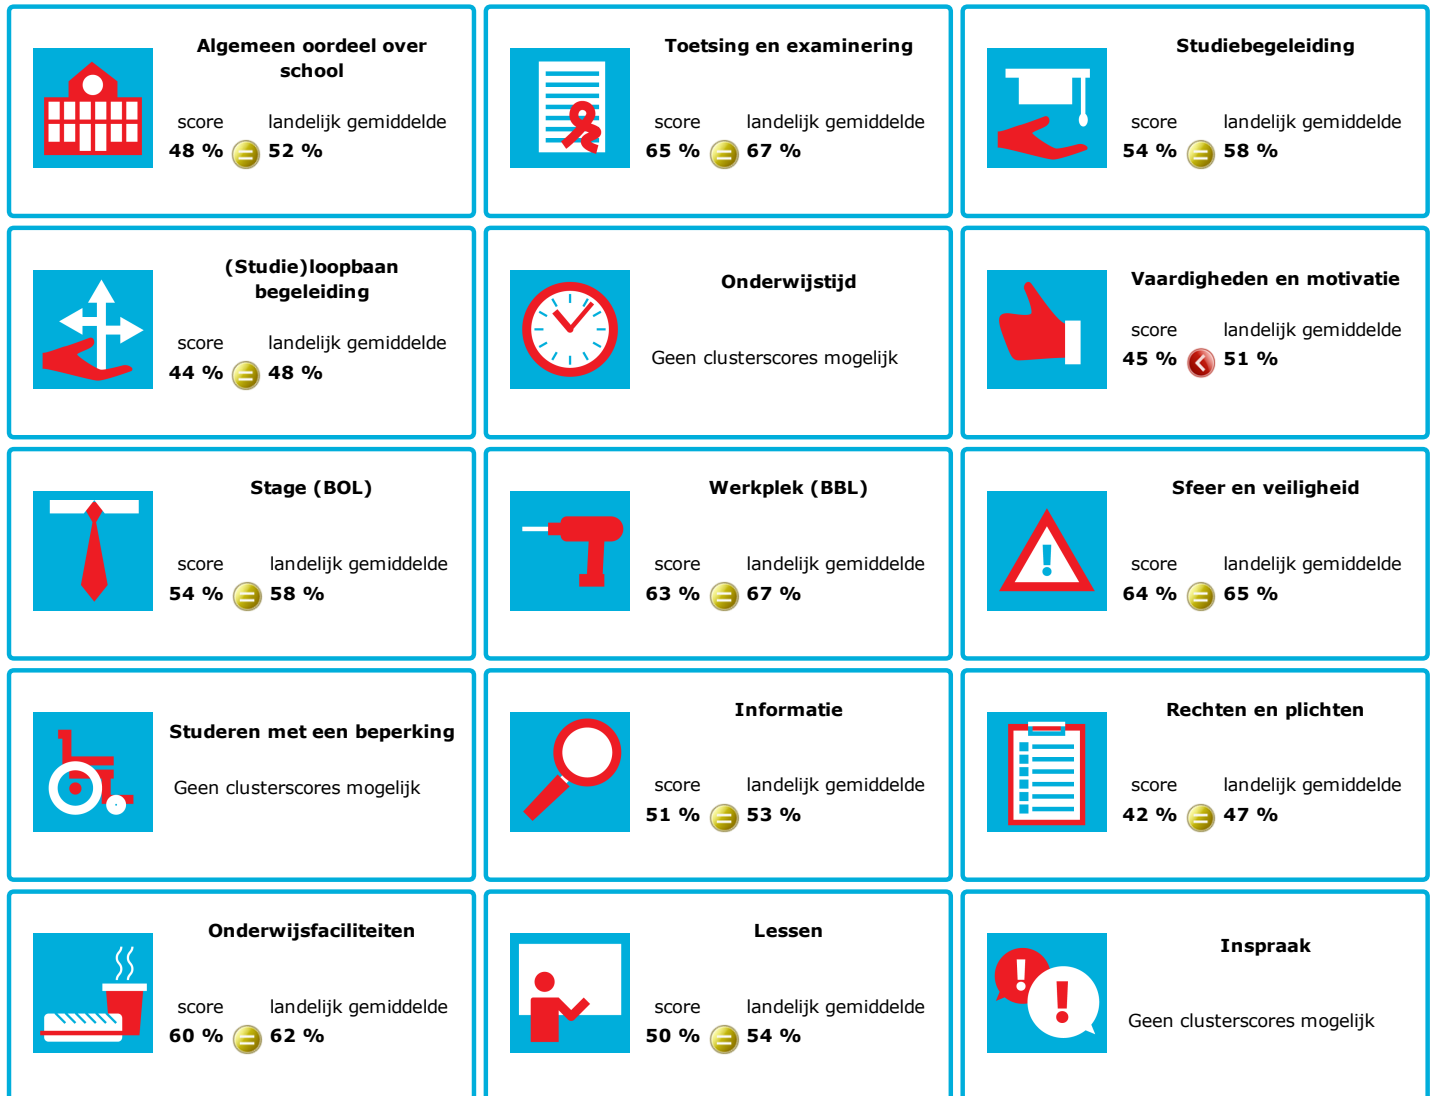

JOB MONITOR

Dit instellingsdashboard laat zien hoeveel procent op **MBO Amersfoort** tevreden is.

Er is sprake van een echt verschil als het verschil meer is dan 5%. Je ziet dan een groen of rood bolletje. Bij een verschil van minder dan 5% zie je een geel = teken.