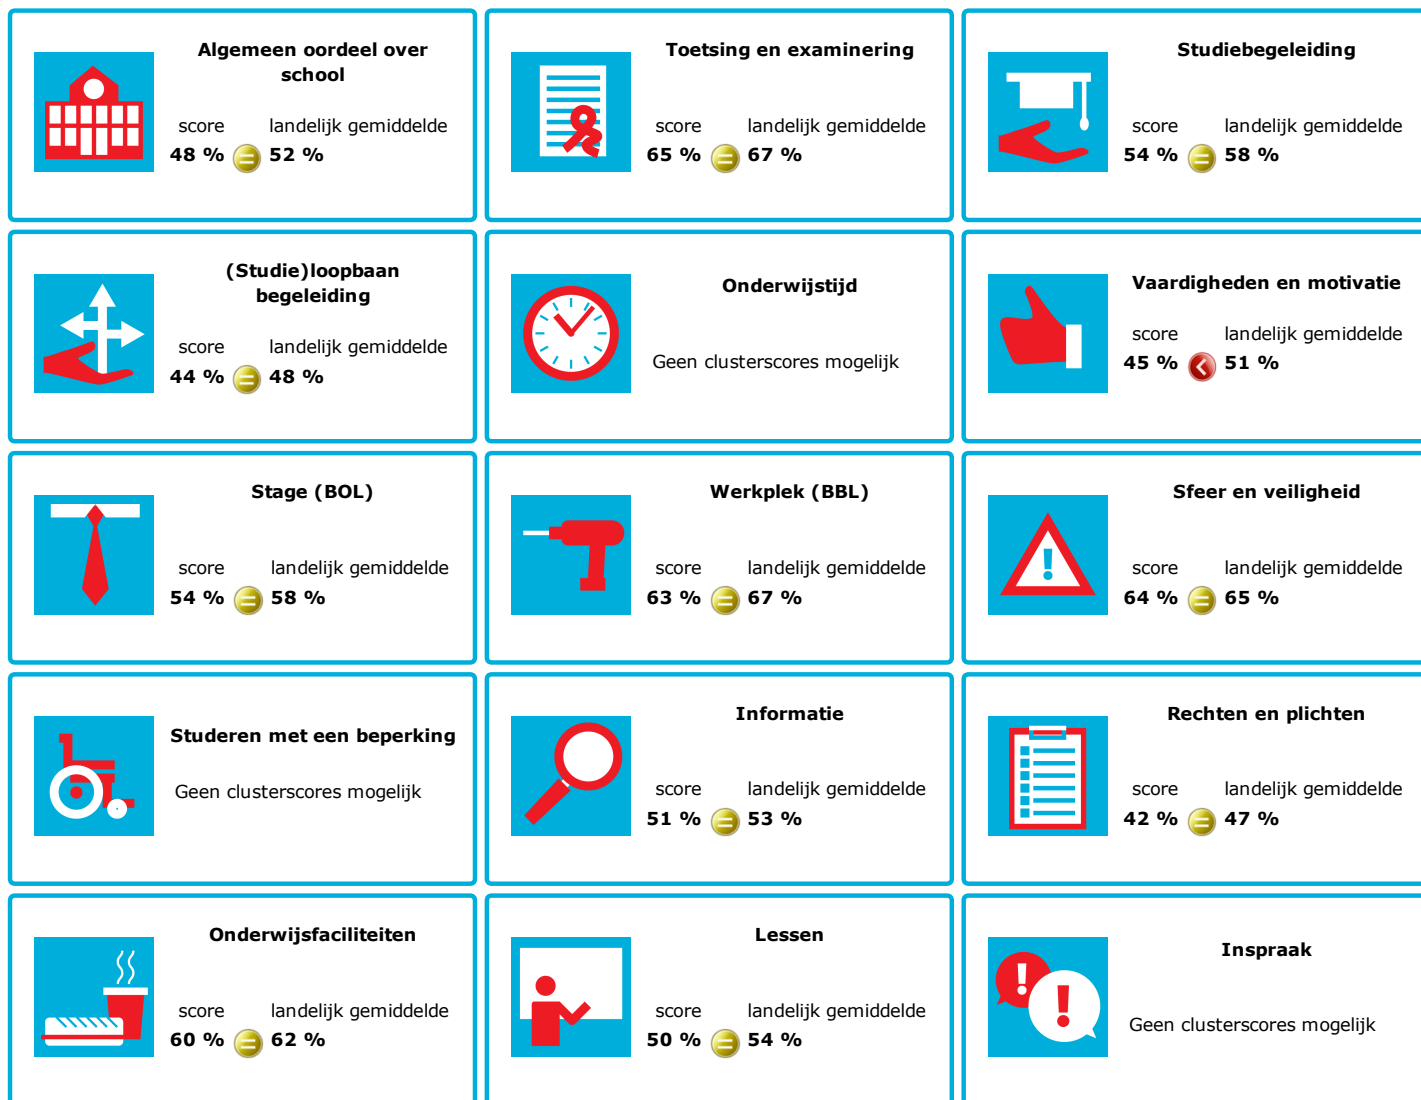

JOB MONITOR

Dit instellingsdashboard laat zien hoeveel procent op **MBO Amersfoort** tevreden is.

Er is sprake van een echt verschil als het verschil meer is dan 5%. Je ziet dan een groen of rood bolletje. Bij een verschil van minder dan 5% zie je een geel = teken.