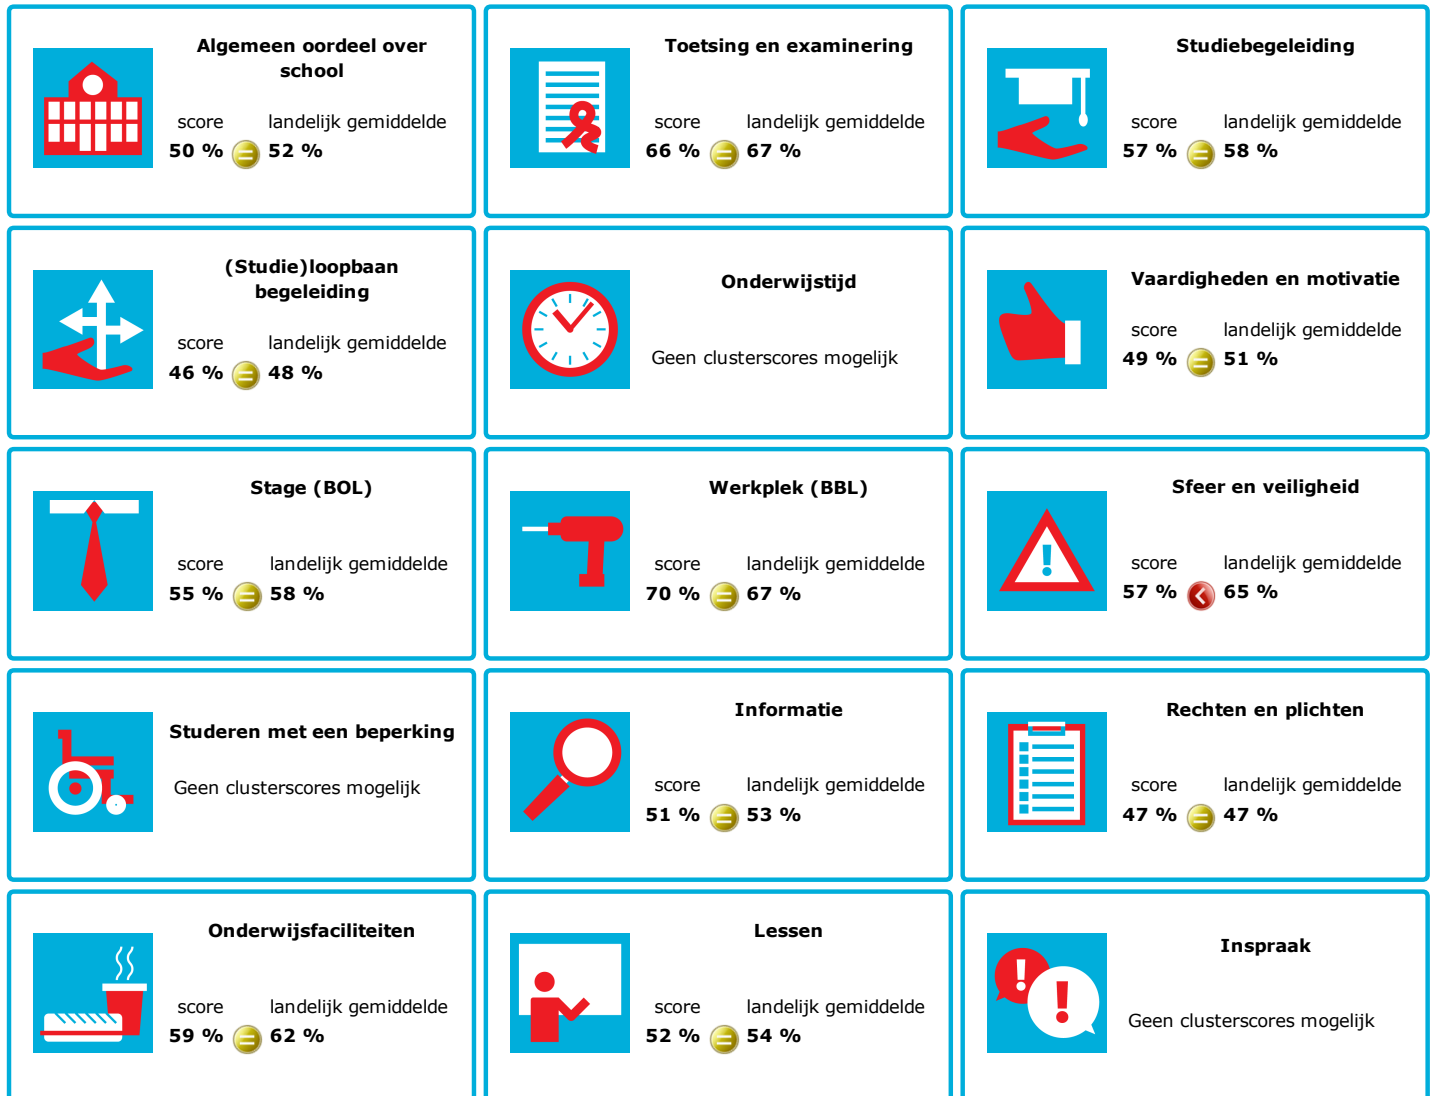

# JOB MONITOR

Dit instellingsdashboard laat zien hoeveel procent op **MBO Utrecht** tevreden is.

Er is sprake van een echt verschil als het verschil meer is dan 5%. Je ziet dan een groen of rood bolletje. Bij een verschil van minder dan 5% zie je een geel = teken.