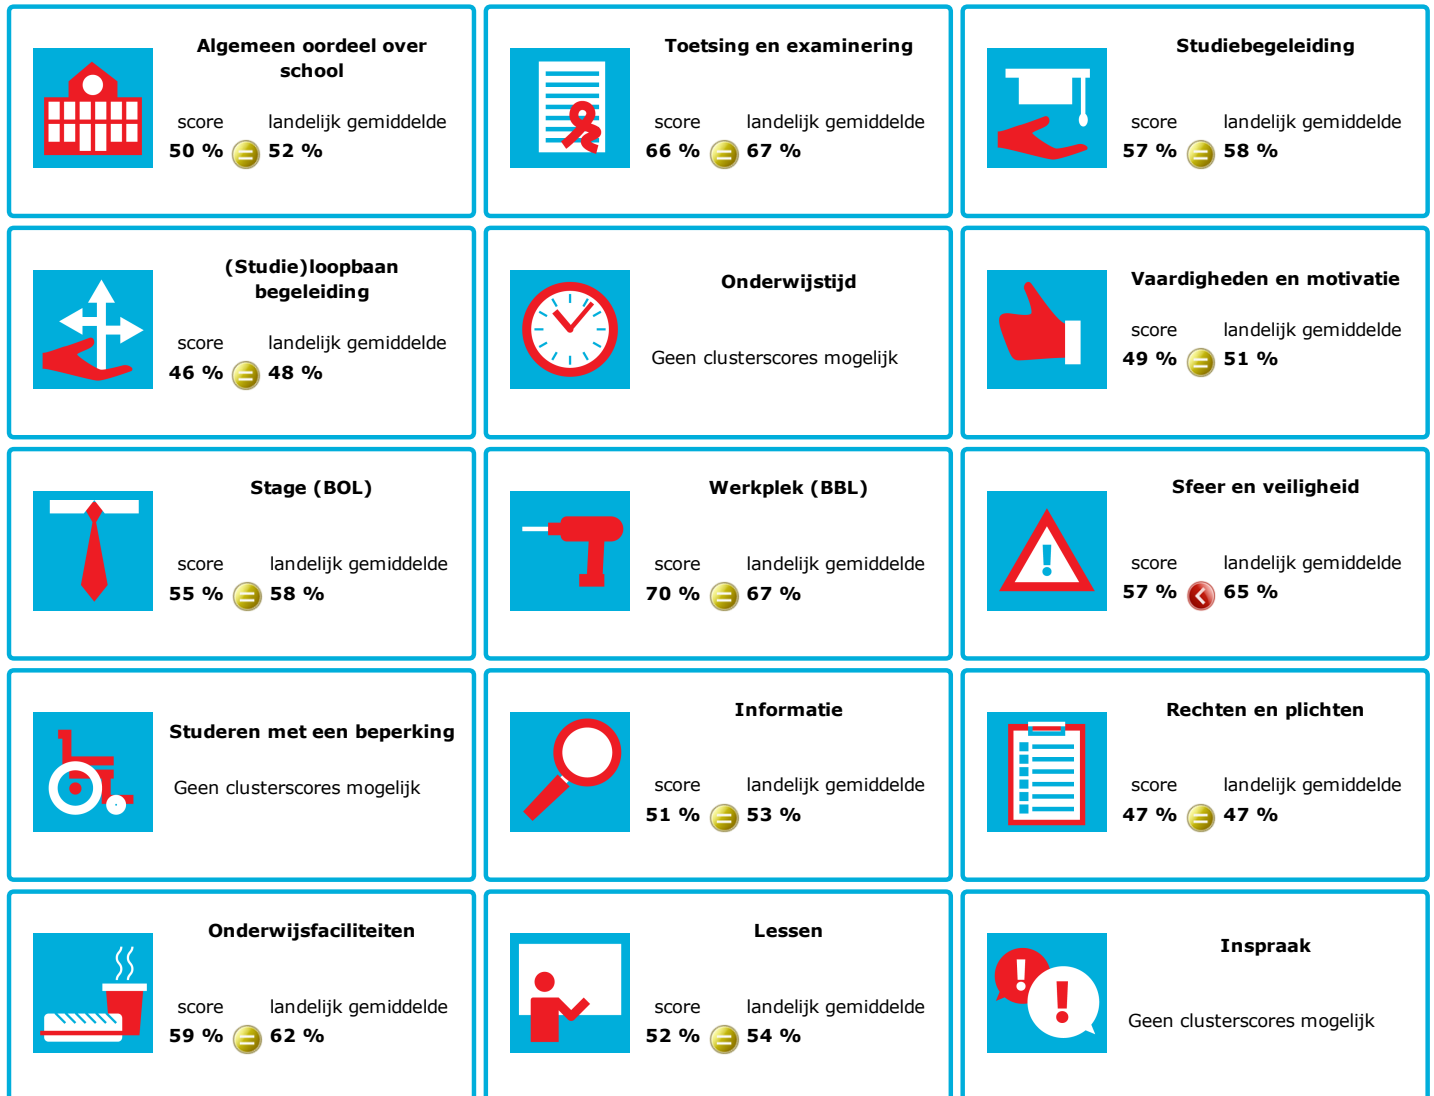

JOB MONITOR

Dit instellingsdashboard laat zien hoeveel procent op **MBO Utrecht** tevreden is.

Er is sprake van een echt verschil als het verschil meer is dan 5%. Je ziet dan een groen of rood bolletje. Bij een verschil van minder dan 5% zie je een geel = teken.