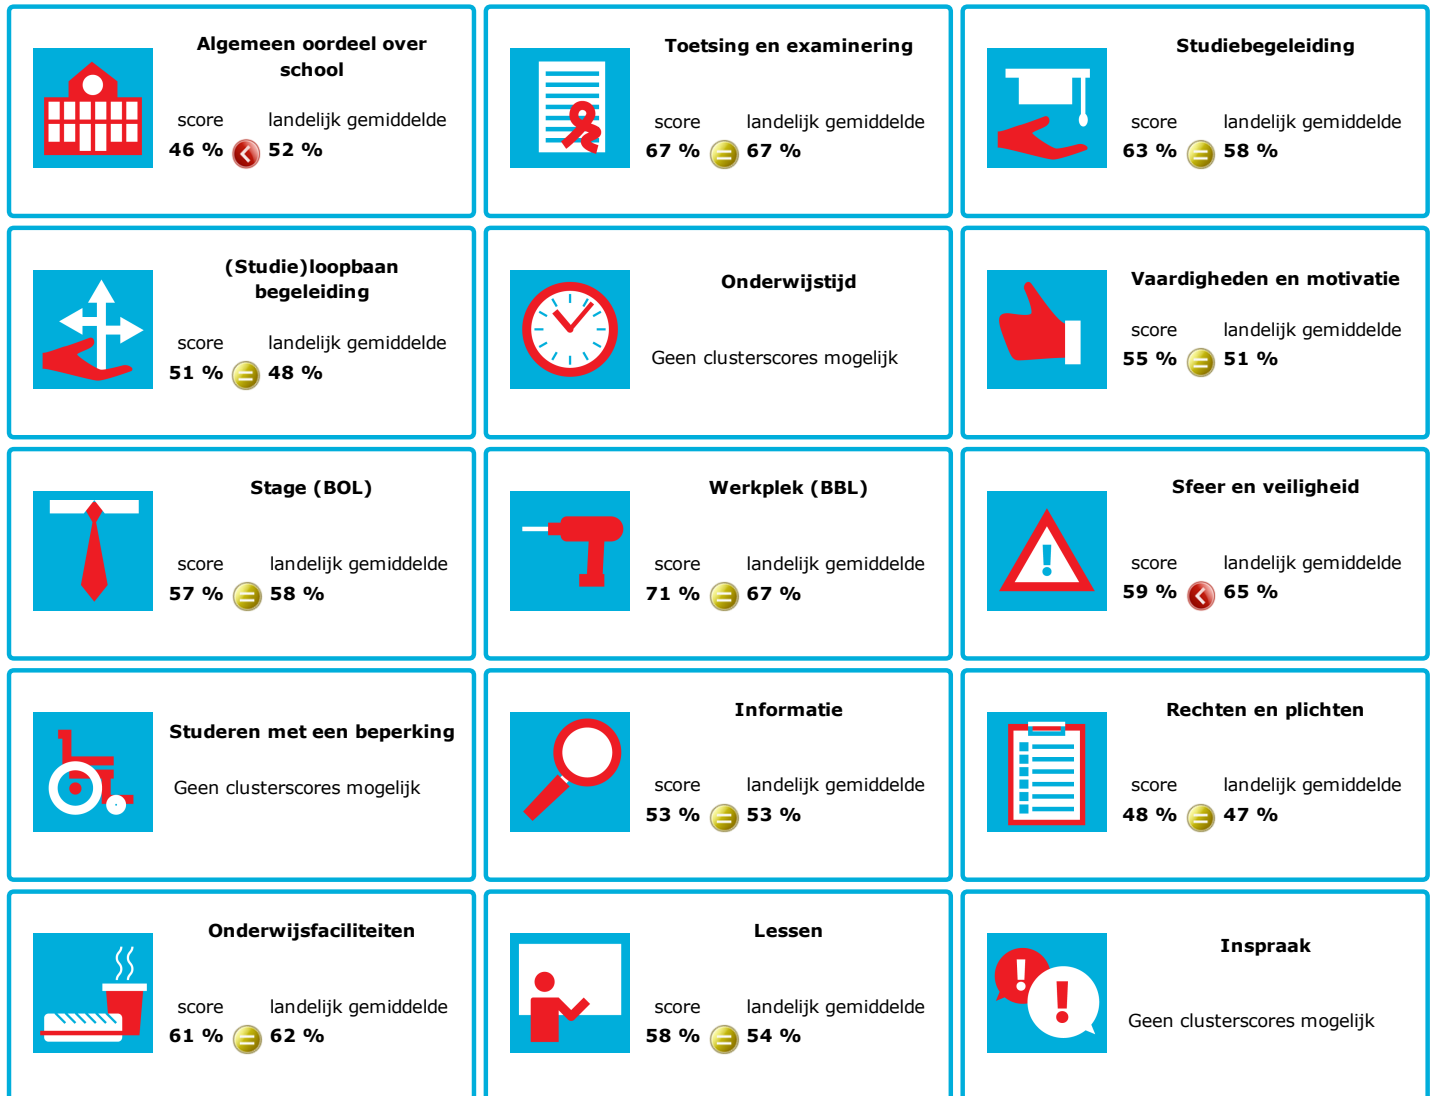

JOB MONITOR

Dit instellingsdashboard laat zien hoeveel procent op **ROC TOP** tevreden is.

Er is sprake van een echt verschil als het verschil meer is dan 5%. Je ziet dan een groen of rood bolletje. Bij een verschil van minder dan 5% zie je een geel = teken.