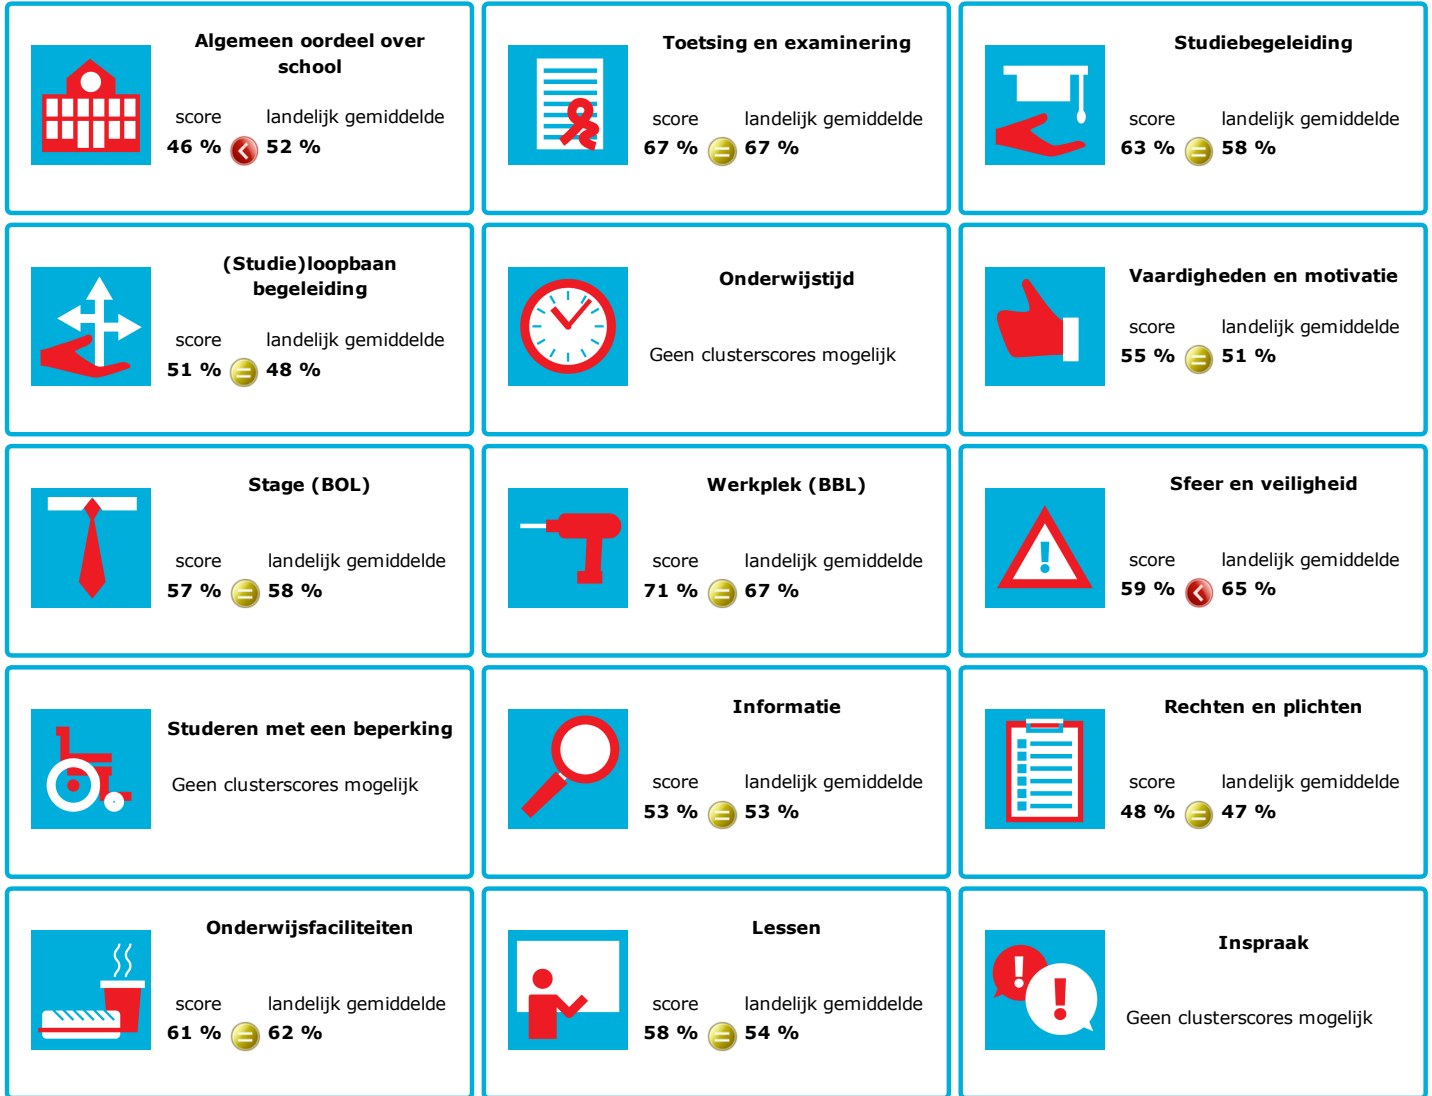

JOB MONITOR

Dit instellingsdashboard laat zien hoeveel procent op **ROC TOP** tevreden is.

Er is sprake van een echt verschil als het verschil meer is dan 5%. Je ziet dan een groen of rood bolletje. Bij een verschil van minder dan 5% zie je een geel = teken.