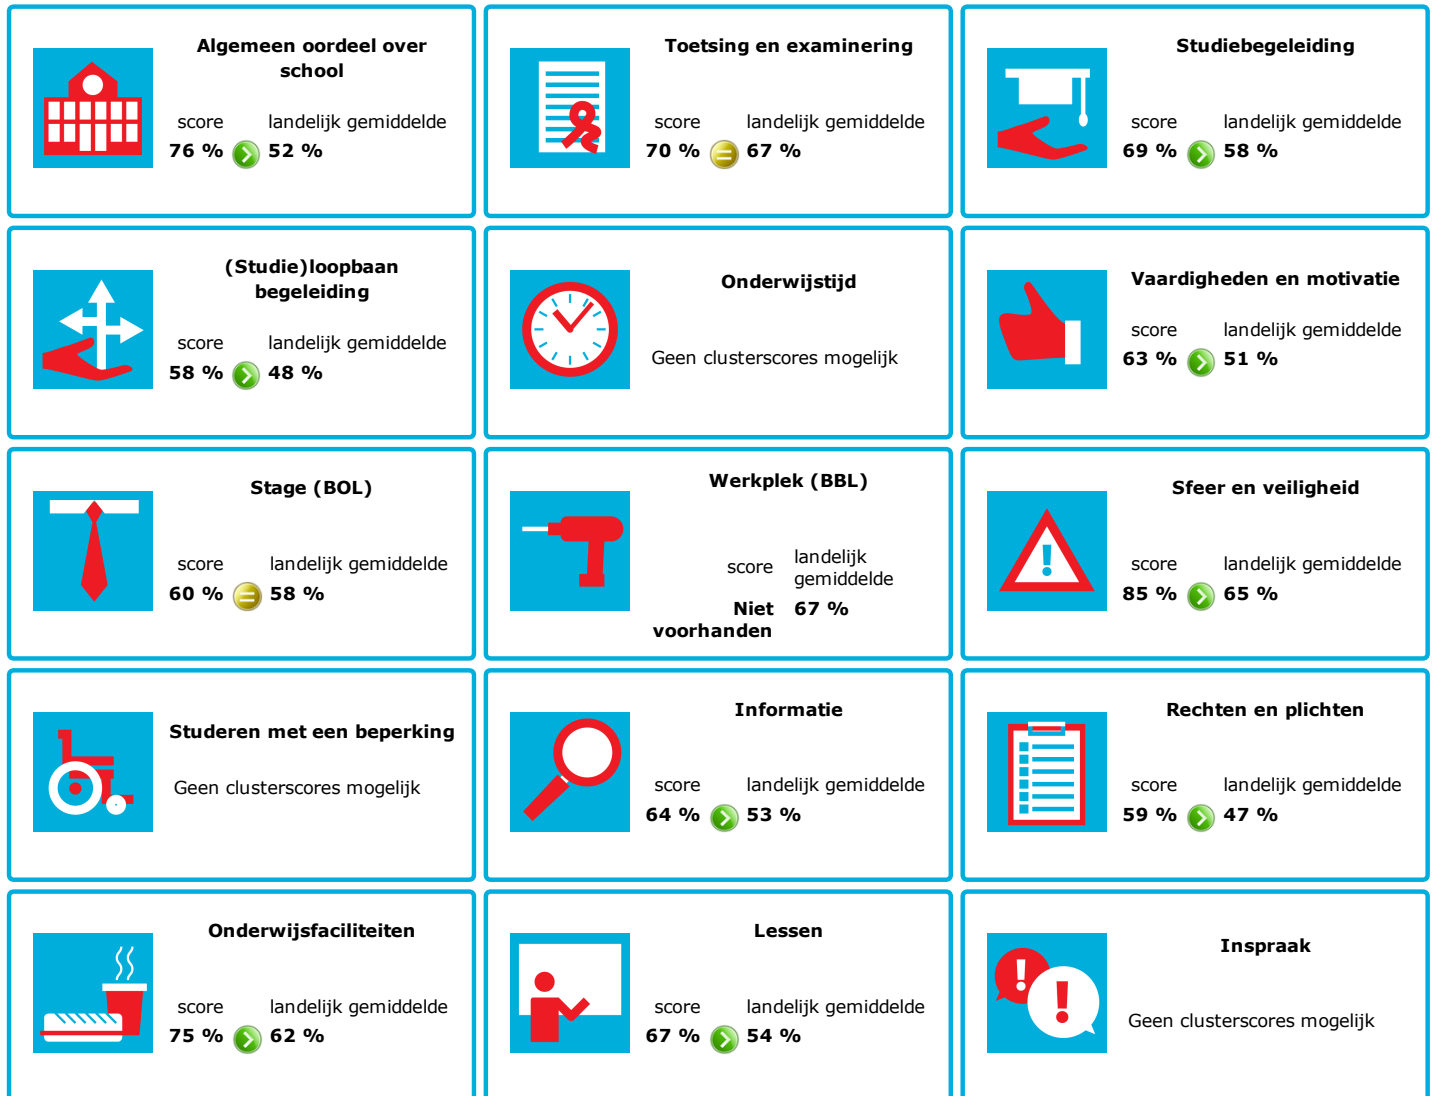

JOB MONITOR

Dit instellingsdashboard laat zien hoeveel procent op **SintLucas** tevreden is.

Er is sprake van een echt verschil als het verschil meer is dan 5%. Je ziet dan een groen of rood bolletje. Bij een verschil van minder dan 5% zie je een geel = teken.