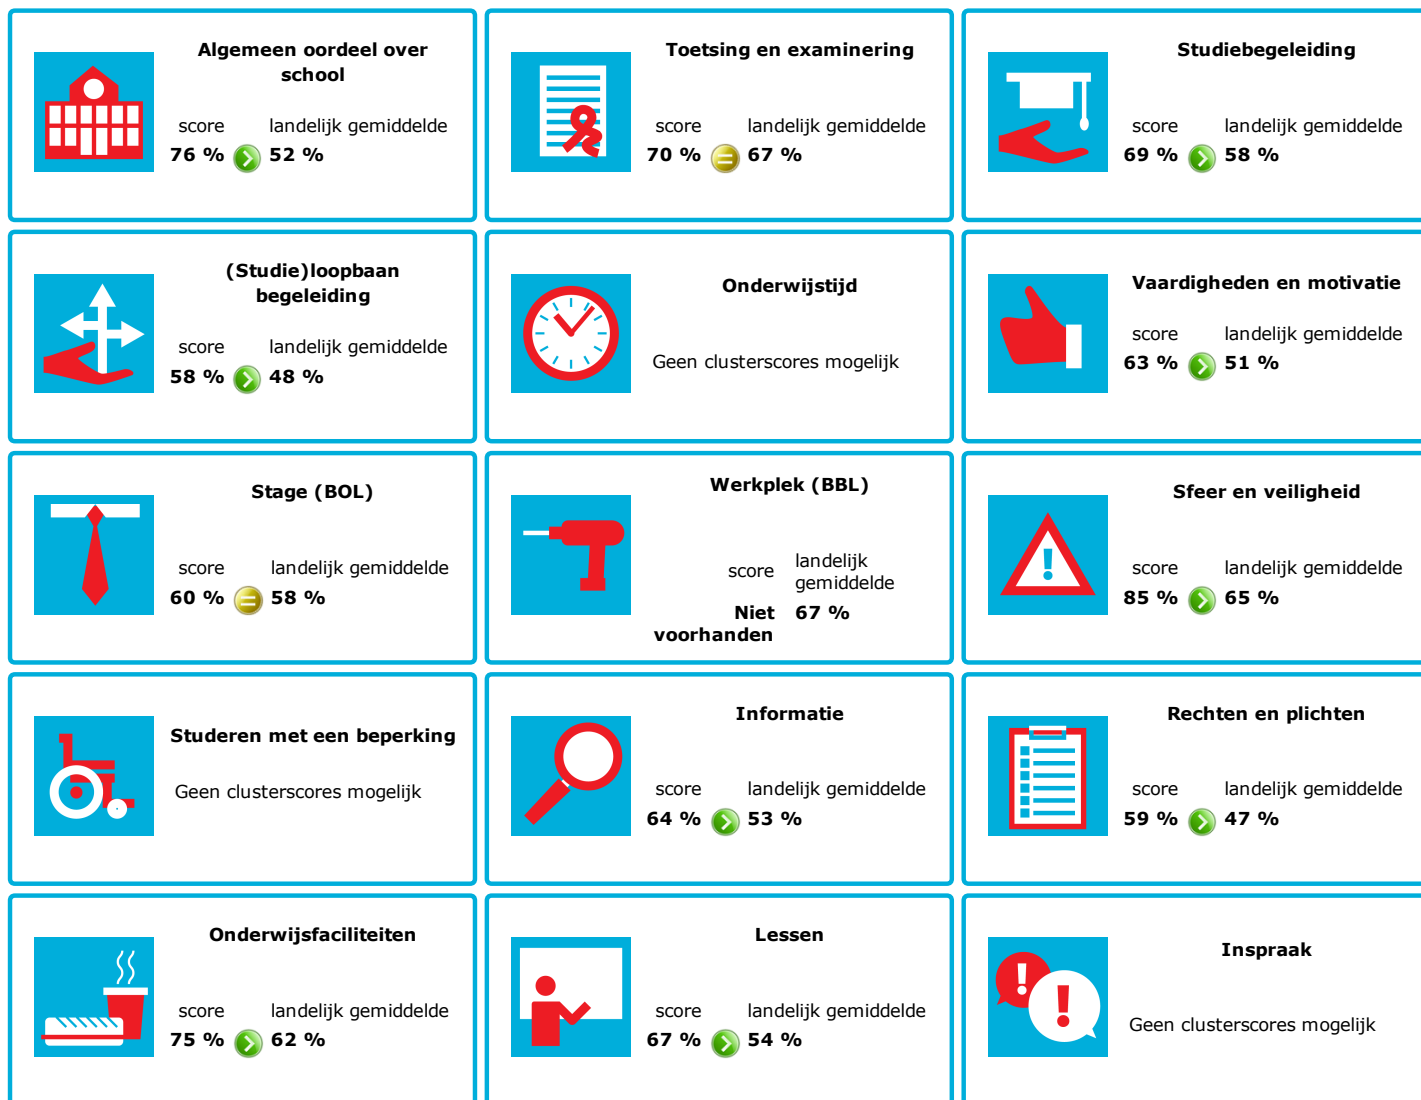

# JOB MONITOR

Dit instellingsdashboard laat zien hoeveel procent op **SintLucas** tevreden is.

Er is sprake van een echt verschil als het verschil meer is dan 5%. Je ziet dan een groen of rood bolletje. Bij een verschil van minder dan 5% zie je een geel = teken.