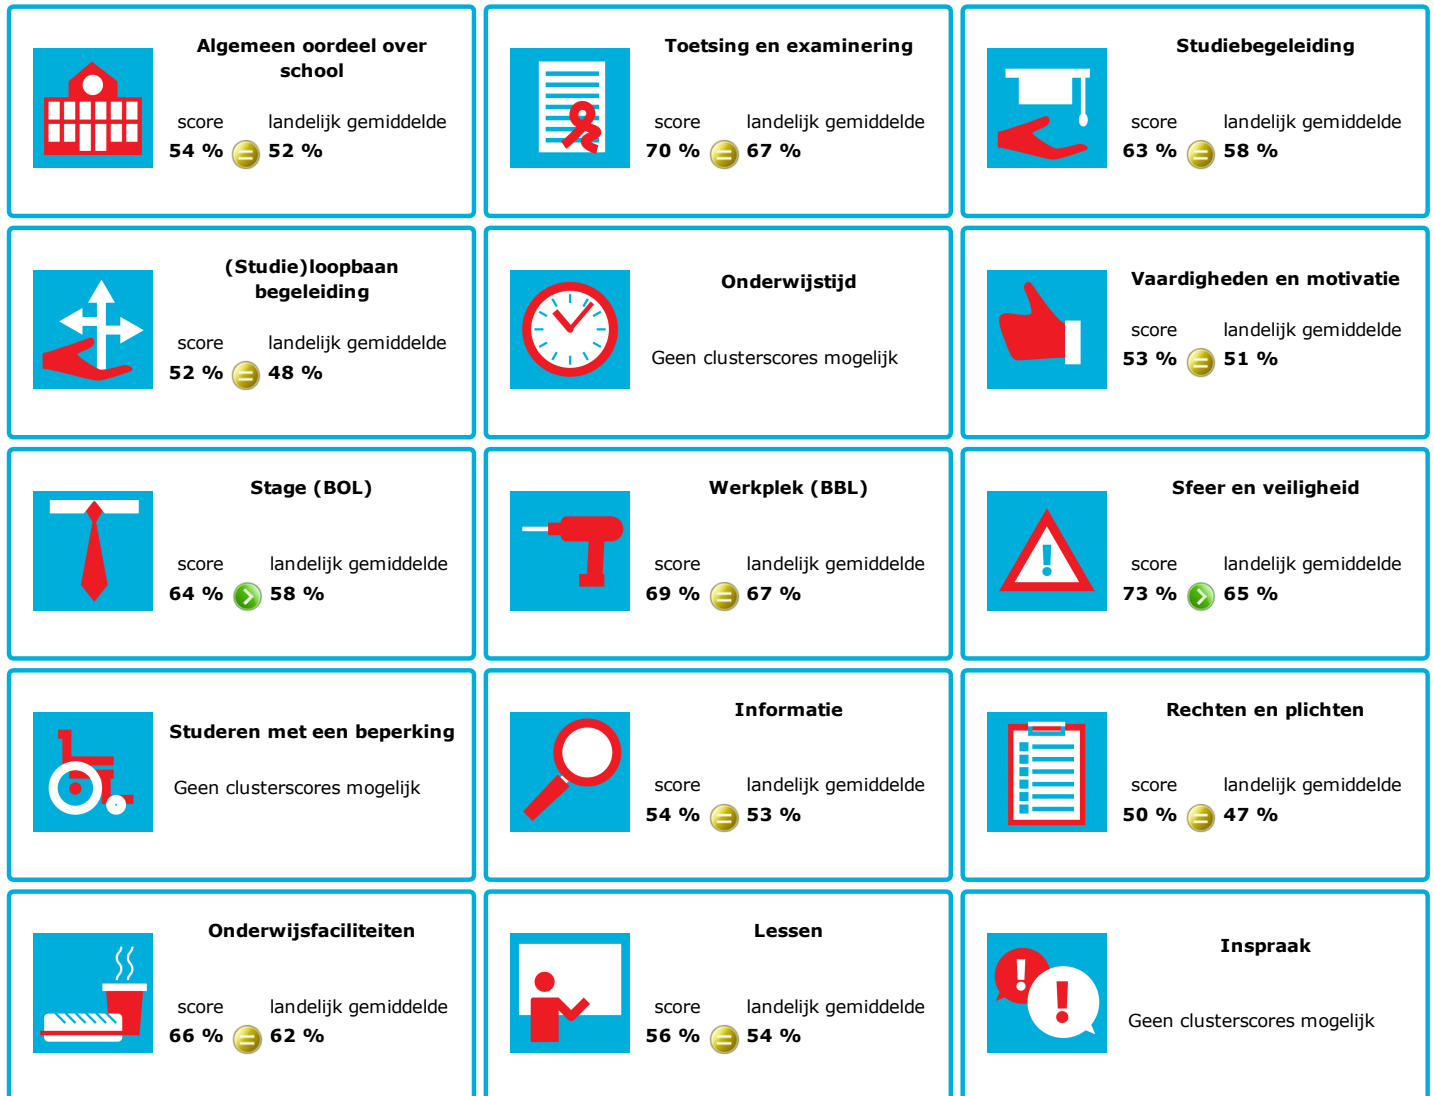

JOB MONITOR

Dit instellingsdashboard laat zien hoeveel procent op **ROC de Leijgraaf** tevreden is.

Er is sprake van een echt verschil als het verschil meer is dan 5%. Je ziet dan een groen of rood bolletje. Bij een verschil van minder dan 5% zie je een geel = teken.