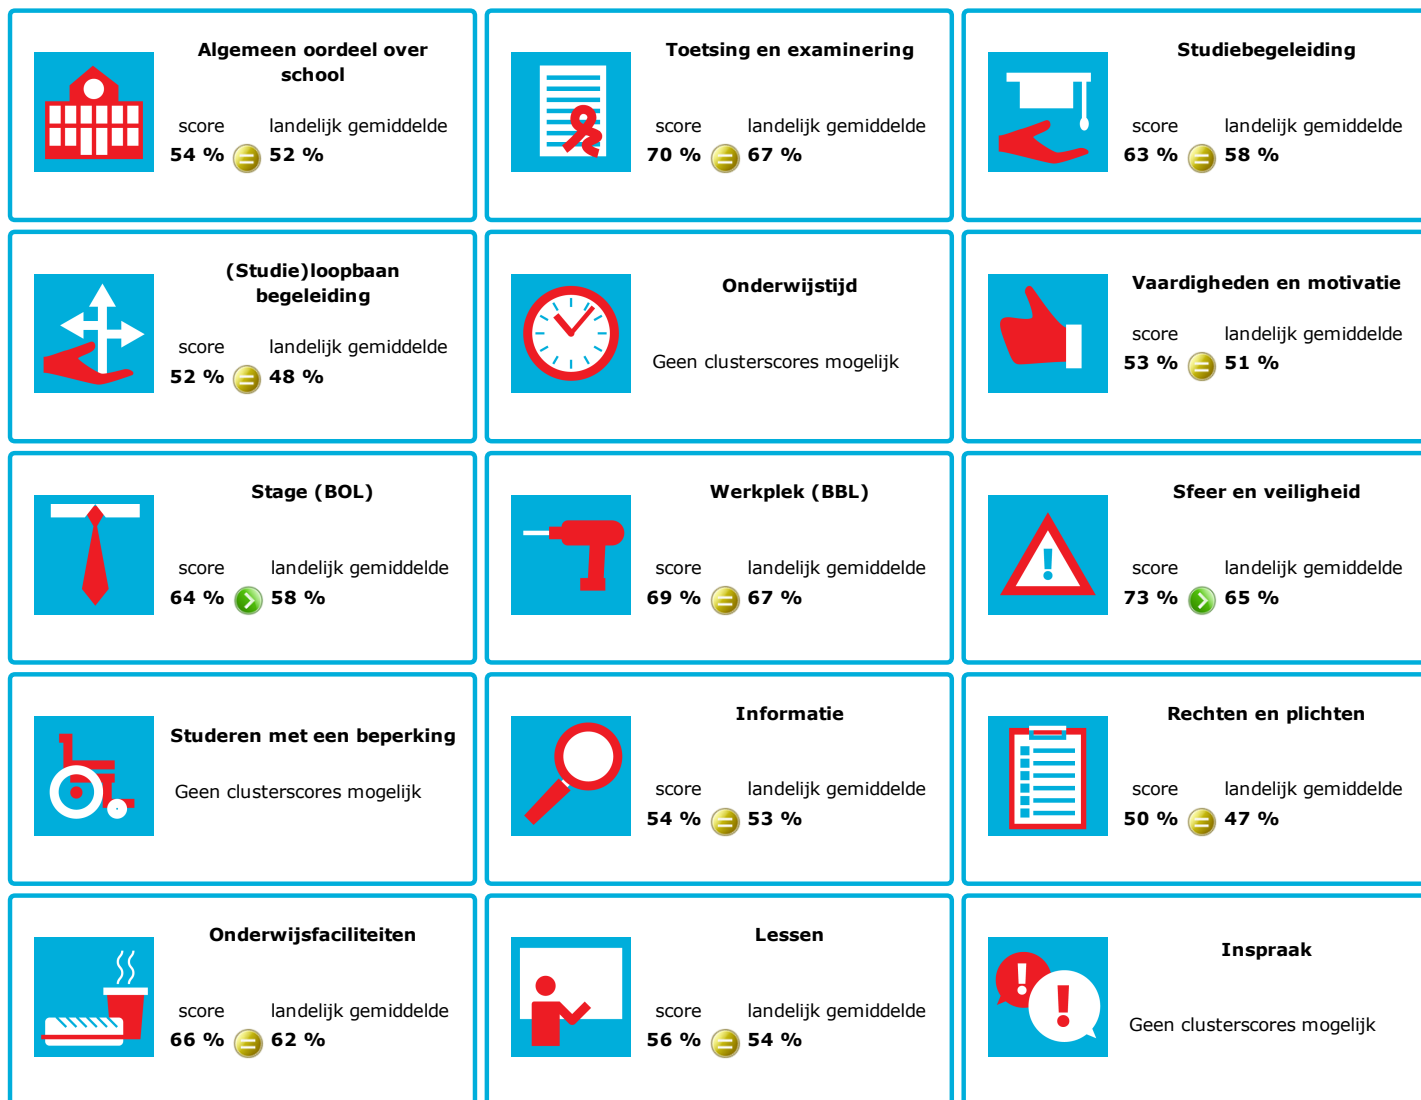

JOB MONITOR

Dit instellingsdashboard laat zien hoeveel procent op **ROC de Leijgraaf** tevreden is.

Er is sprake van een echt verschil als het verschil meer is dan 5%. Je ziet dan een groen of rood bolletje. Bij een verschil van minder dan 5% zie je een geel = teken.