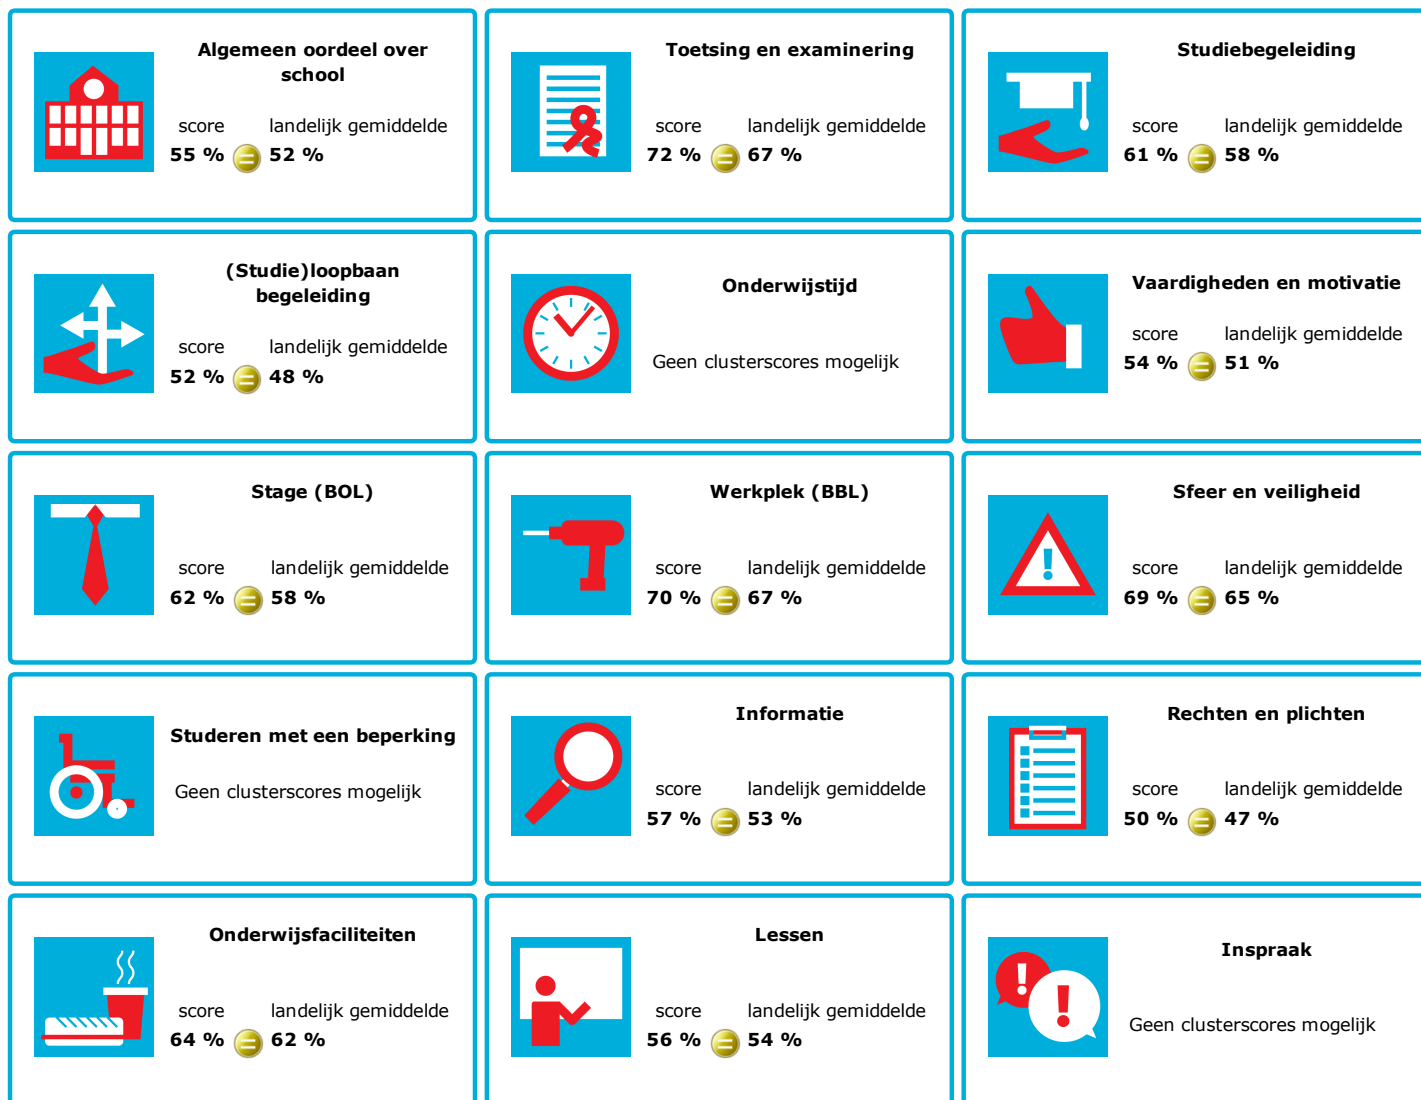

# JOB MONITOR

Dit instellingsdashboard laat zien hoeveel procent op **ROC van Twente** tevreden is.

Er is sprake van een echt verschil als het verschil meer is dan 5%. Je ziet dan een groen of rood bolletje. Bij een verschil van minder dan 5% zie je een geel = teken.