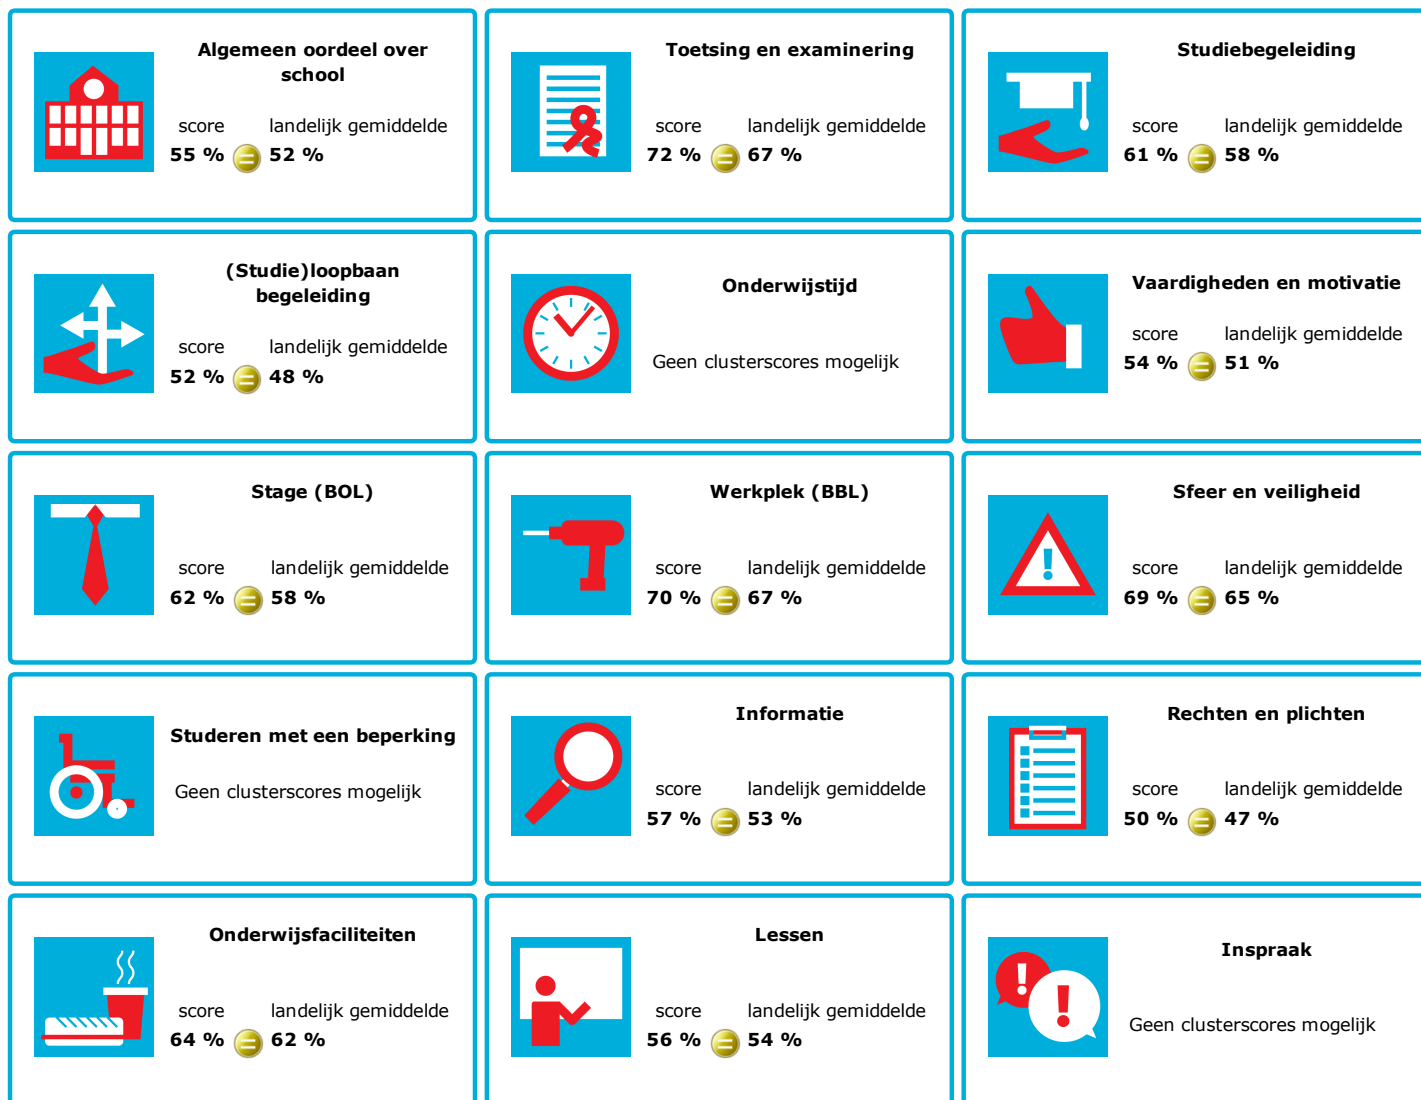

JOB MONITOR

Dit instellingsdashboard laat zien hoeveel procent op **ROC van Twente** tevreden is.

Er is sprake van een echt verschil als het verschil meer is dan 5%. Je ziet dan een groen of rood bolletje. Bij een verschil van minder dan 5% zie je een geel = teken.