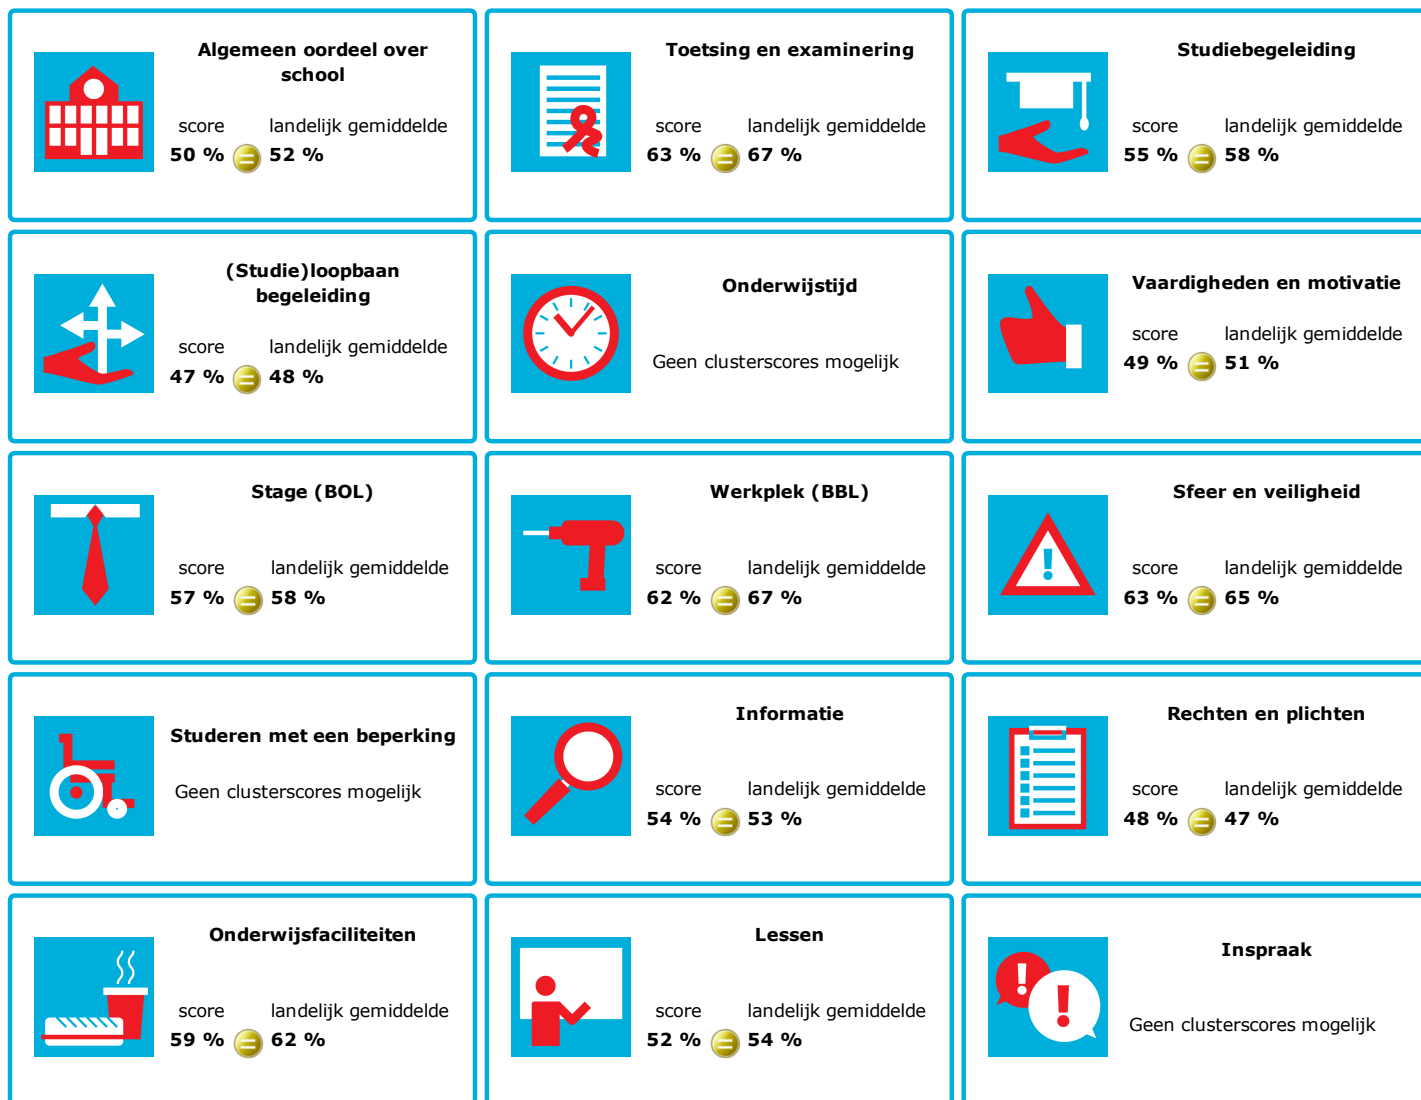

JOB MONITOR

Dit instellingsdashboard laat zien hoeveel procent op **ROC Mondriaan** tevreden is.

Er is sprake van een echt verschil als het verschil meer is dan 5%. Je ziet dan een groen of rood bolletje. Bij een verschil van minder dan 5% zie je een geel = teken.