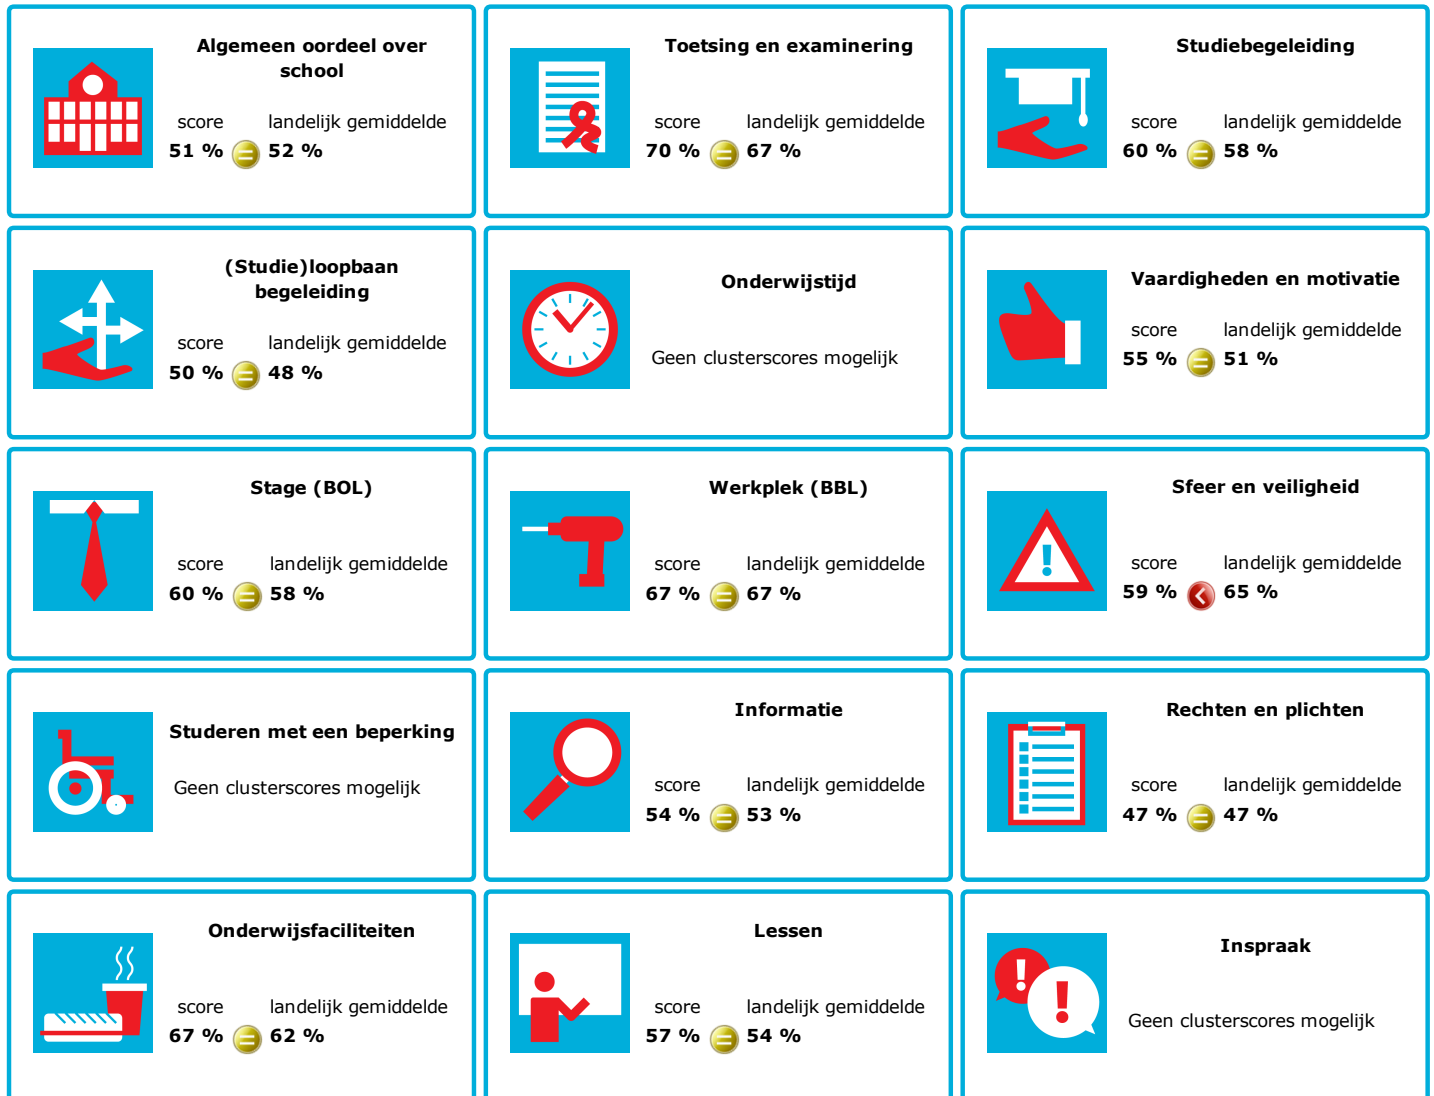

JOB MONITOR

Dit instellingsdashboard laat zien hoeveel procent op **Aventus** tevreden is.

Er is sprake van een echt verschil als het verschil meer is dan 5%. Je ziet dan een groen of rood bolletje. Bij een verschil van minder dan 5% zie je een geel = teken.