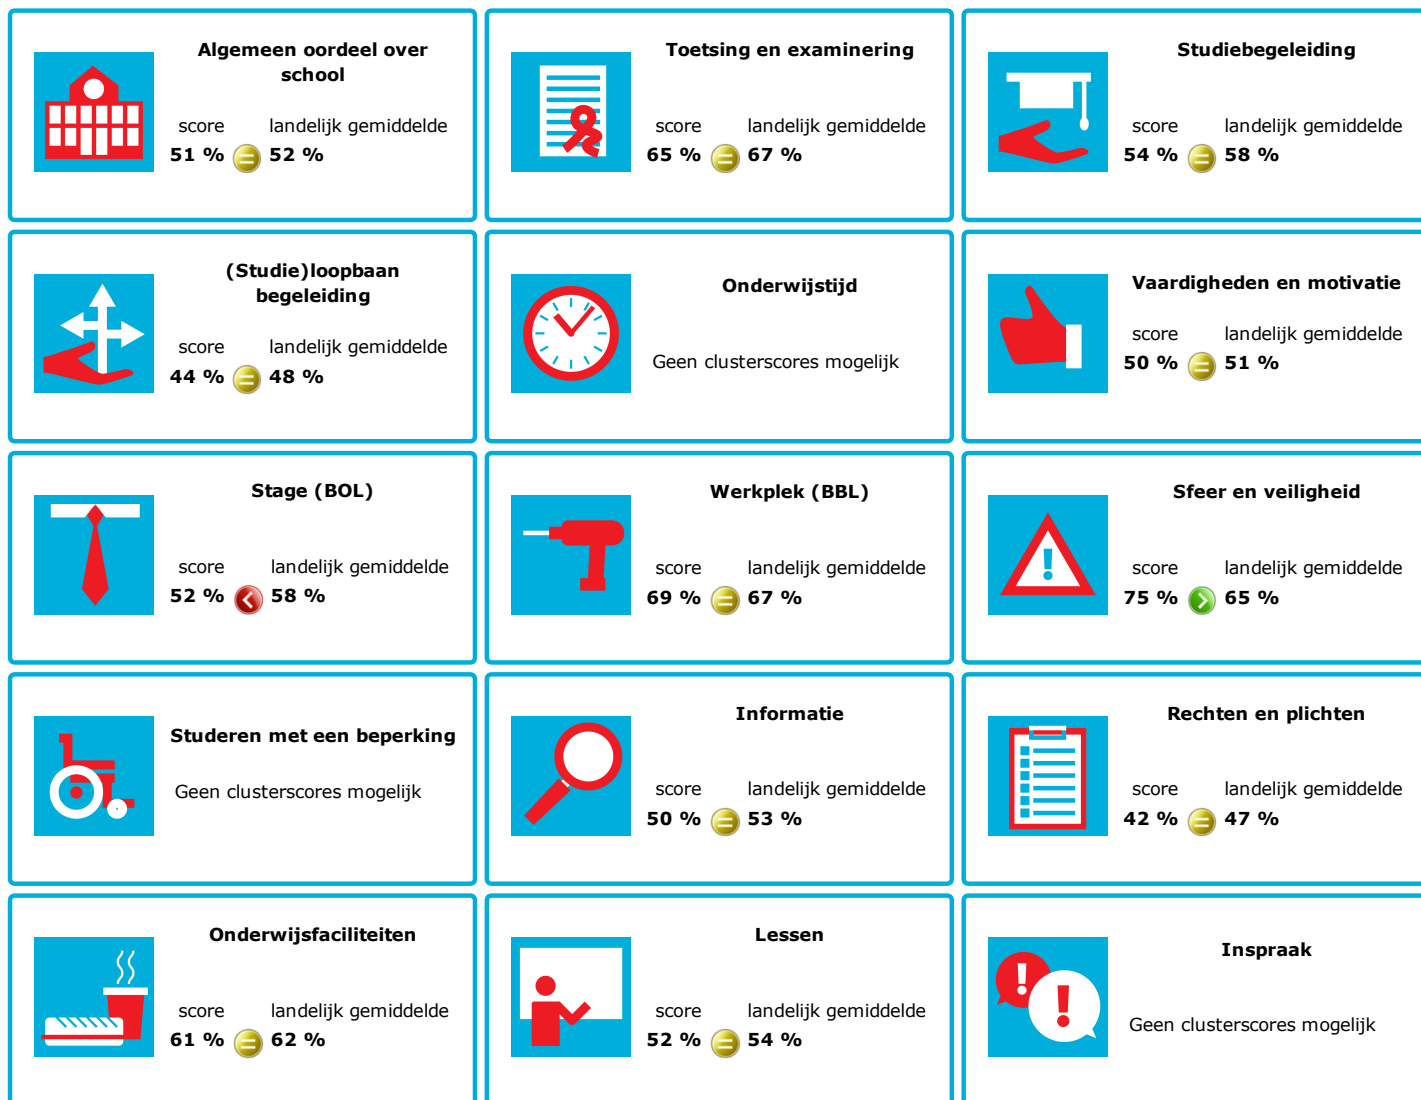

JOB MONITOR

Dit instellingsdashboard laat zien hoeveel procent op **Helicon Opleidingen** tevreden is.

Er is sprake van een echt verschil als het verschil meer is dan 5%. Je ziet dan een groen of rood bolletje. Bij een verschil van minder dan 5% zie je een geel = teken.