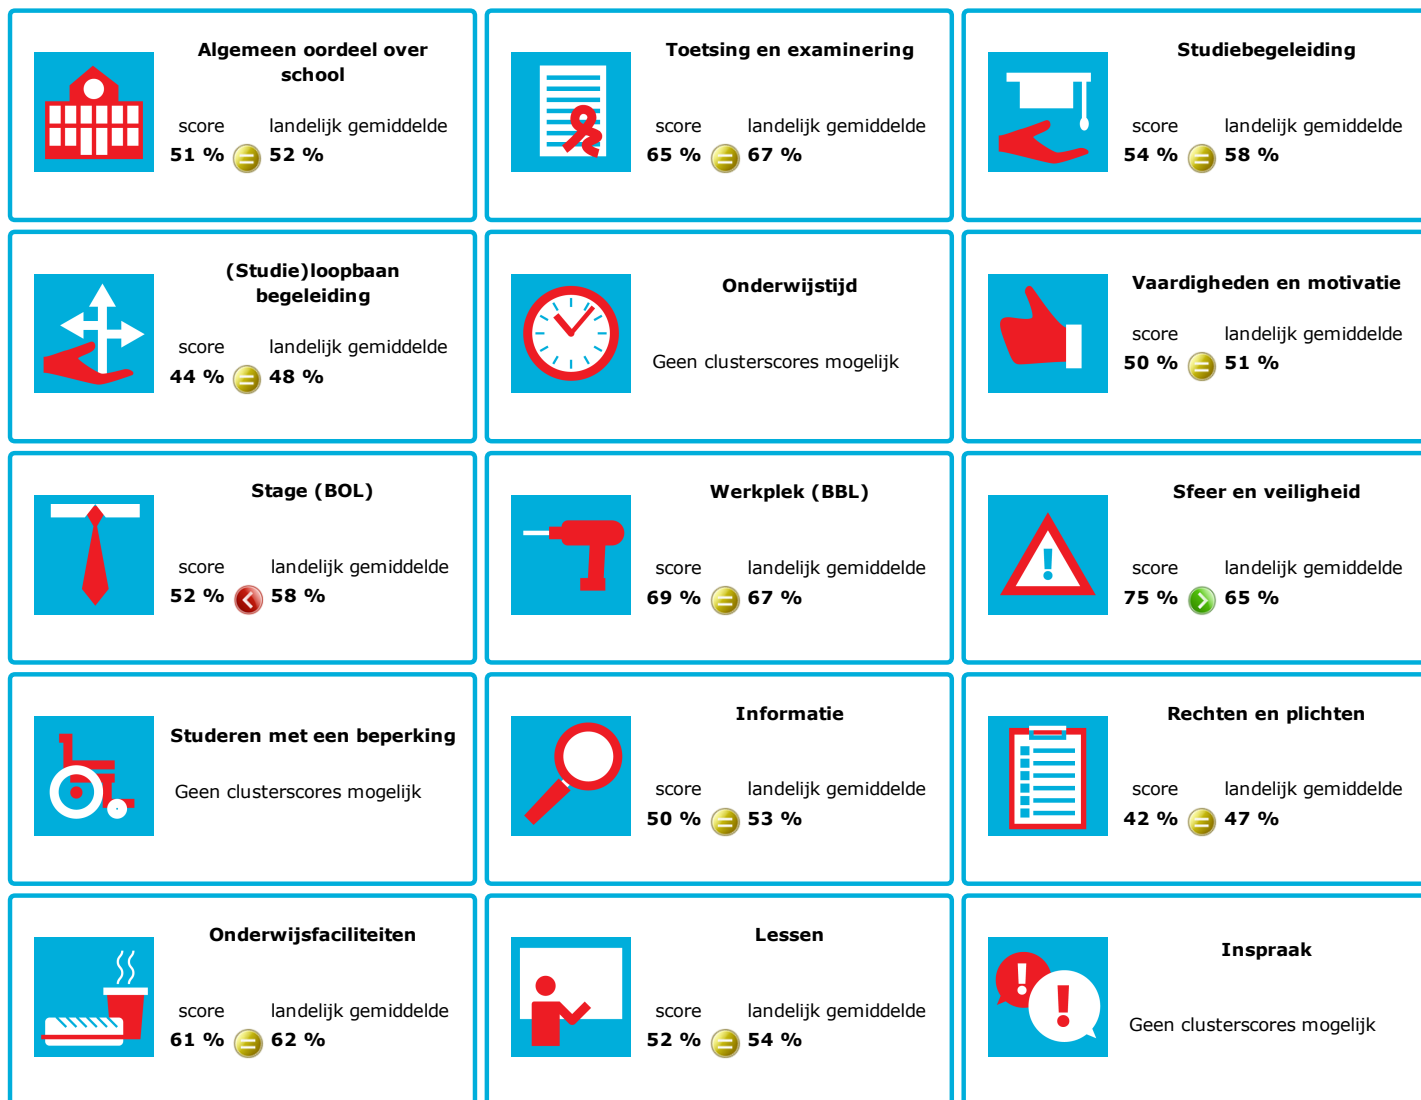

# JOB MONITOR

Dit instellingsdashboard laat zien hoeveel procent op **Helicon Opleidingen** tevreden is.

Er is sprake van een echt verschil als het verschil meer is dan 5%. Je ziet dan een groen of rood bolletje. Bij een verschil van minder dan 5% zie je een geel = teken.