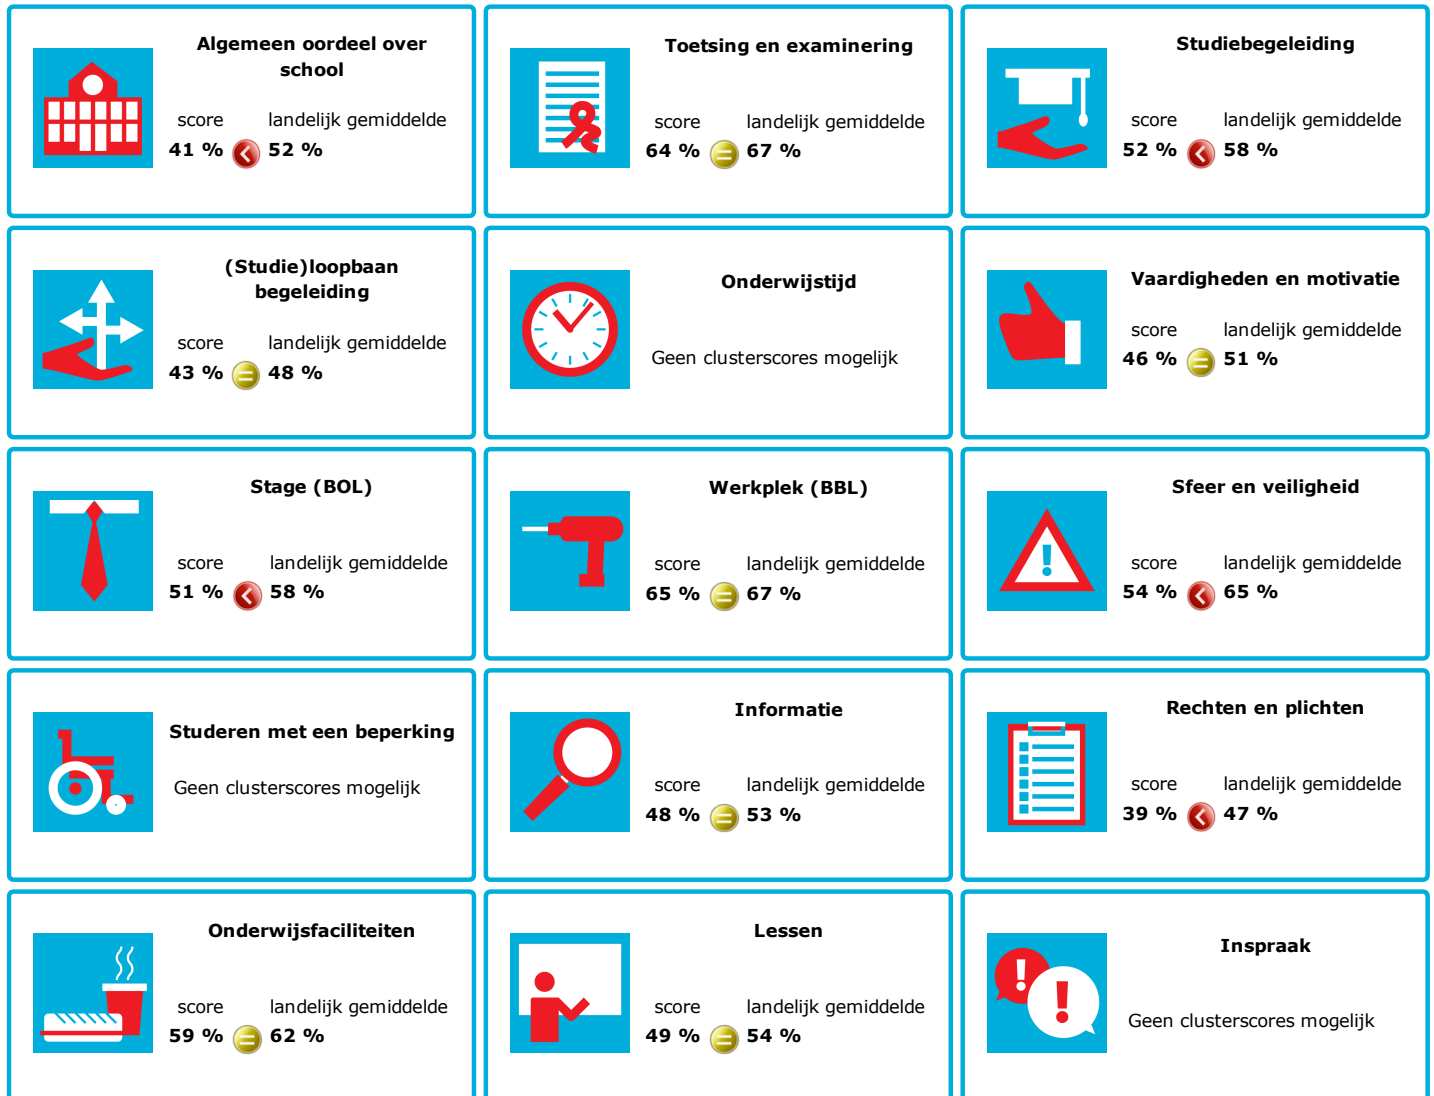

JOB MONITOR

Dit instellingsdashboard laat zien hoeveel procent op **Regio College Zaanstad Waterland** tevreden is.

Er is sprake van een echt verschil als het verschil meer is dan 5%. Je ziet dan een groen of rood bolletje. Bij een verschil van minder dan 5% zie je een geel = teken.