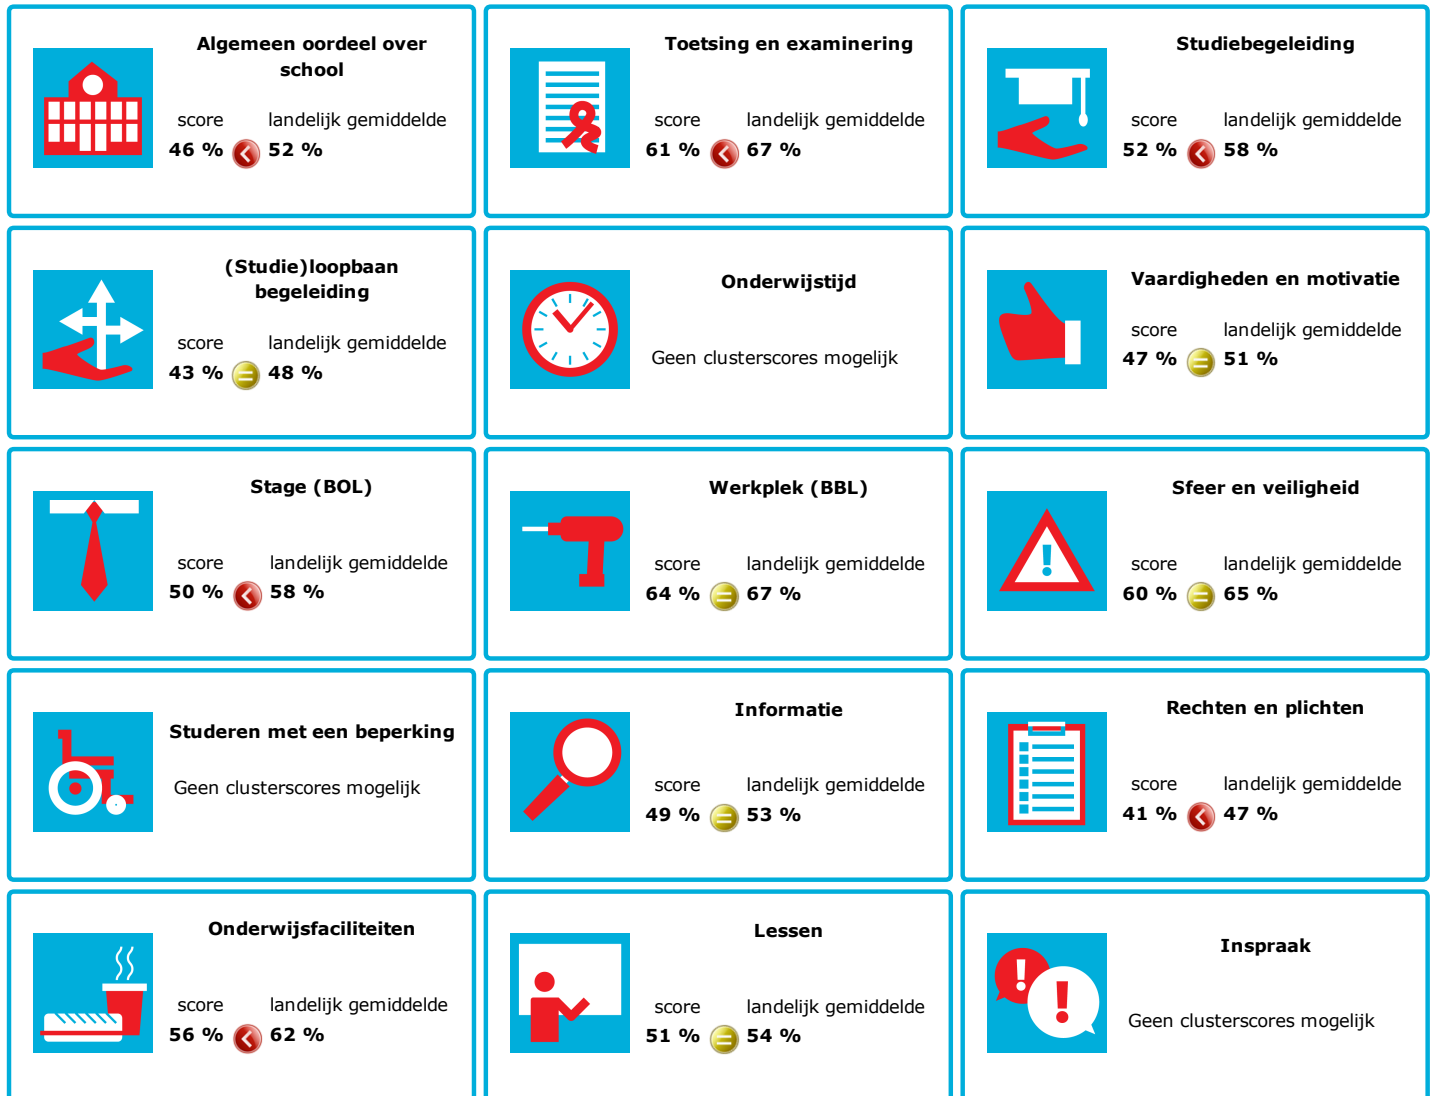

# JOB MONITOR

Dit instellingsdashboard laat zien hoeveel procent op **ROC van Amsterdam** tevreden is.

Er is sprake van een echt verschil als het verschil meer is dan 5%. Je ziet dan een groen of rood bolletje. Bij een verschil van minder dan 5% zie je een geel = teken.