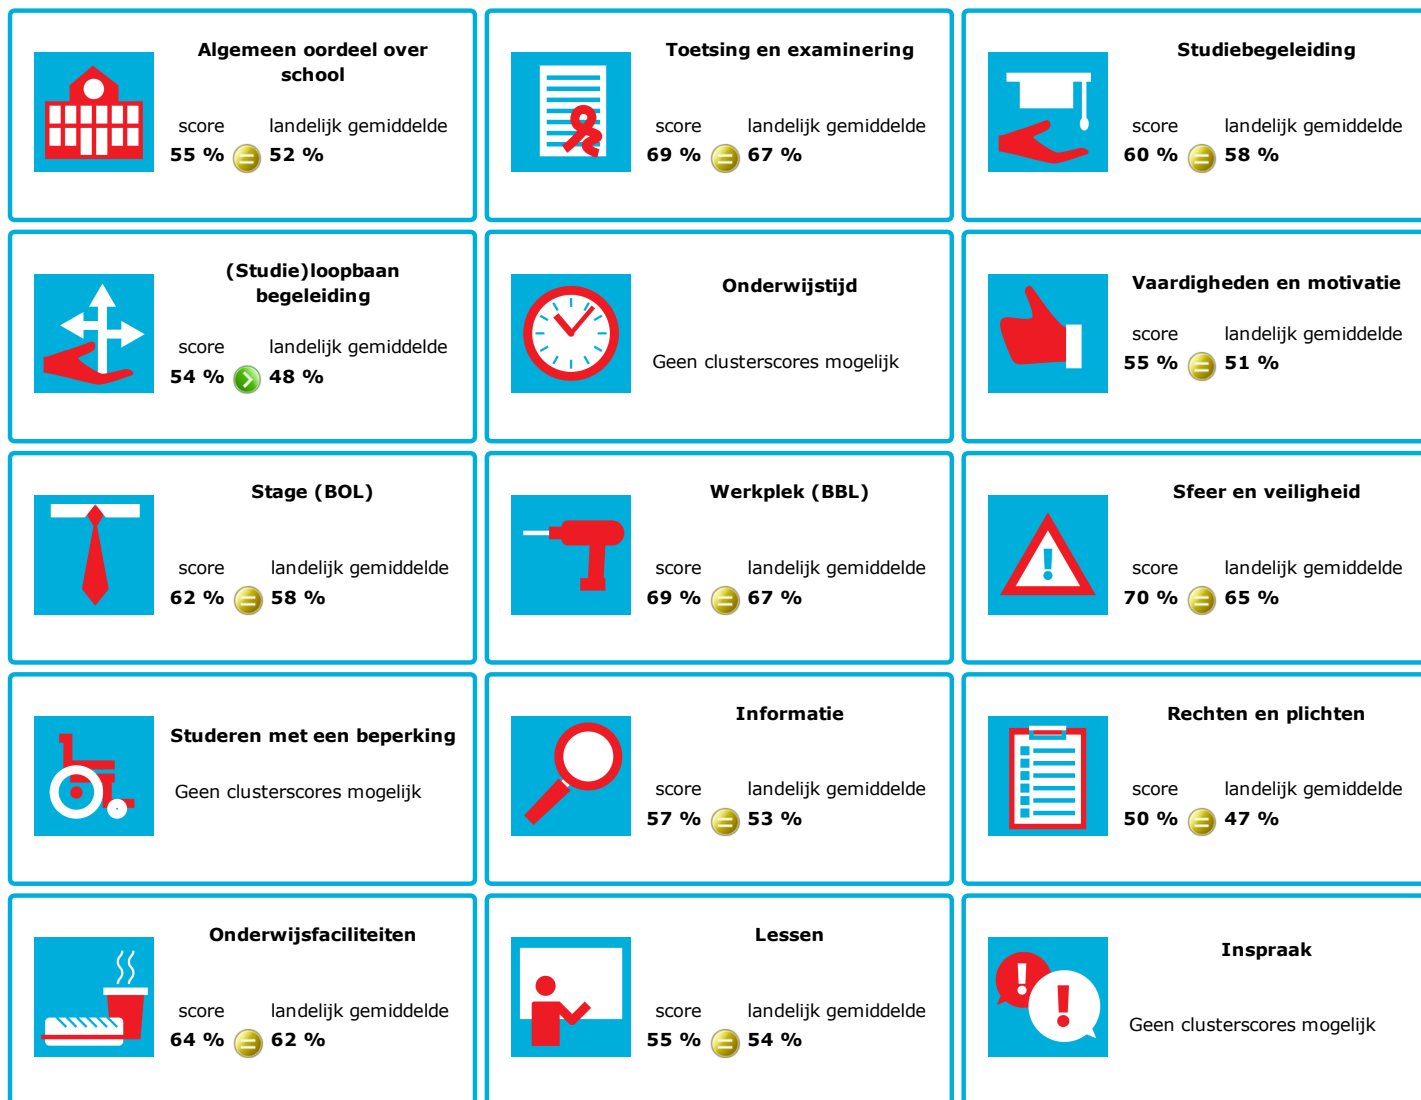

JOB MONITOR

Dit instellingsdashboard laat zien hoeveel procent op **Nova College** tevreden is.

Er is sprake van een echt verschil als het verschil meer is dan 5%. Je ziet dan een groen of rood bolletje. Bij een verschil van minder dan 5% zie je een geel = teken.