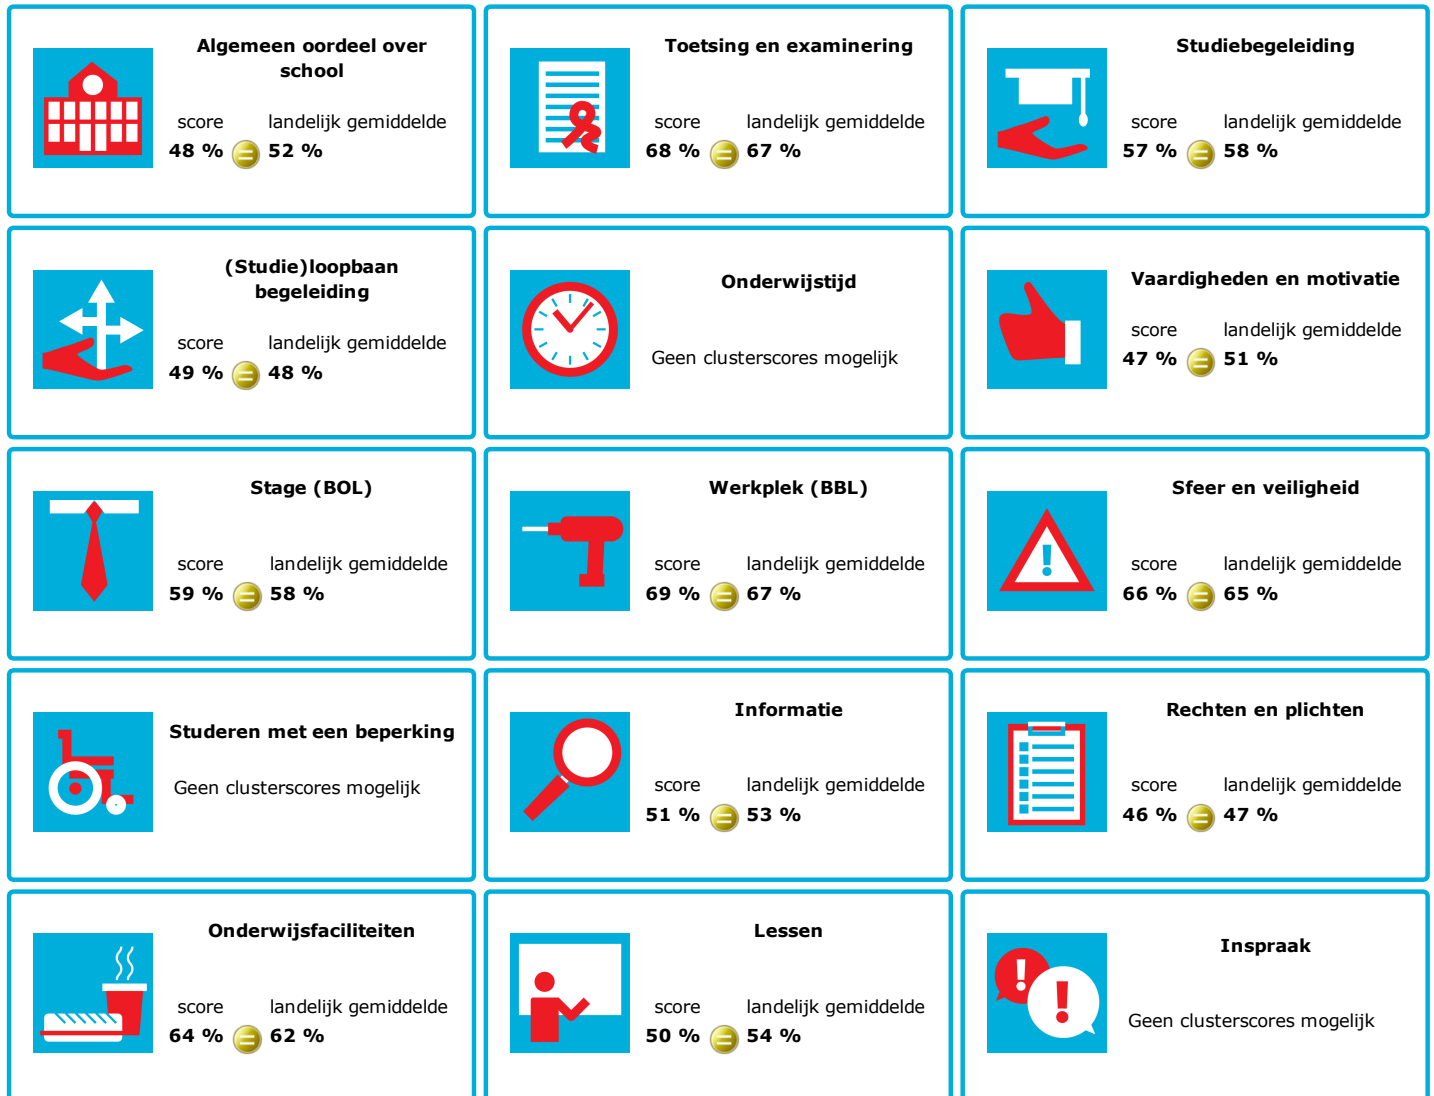

JOB MONITOR

Dit instellingsdashboard laat zien hoeveel procent op **ROC Drenthe College** tevreden is.

Er is sprake van een echt verschil als het verschil meer is dan 5%. Je ziet dan een groen of rood bolletje. Bij een verschil van minder dan 5% zie je een geel = teken.