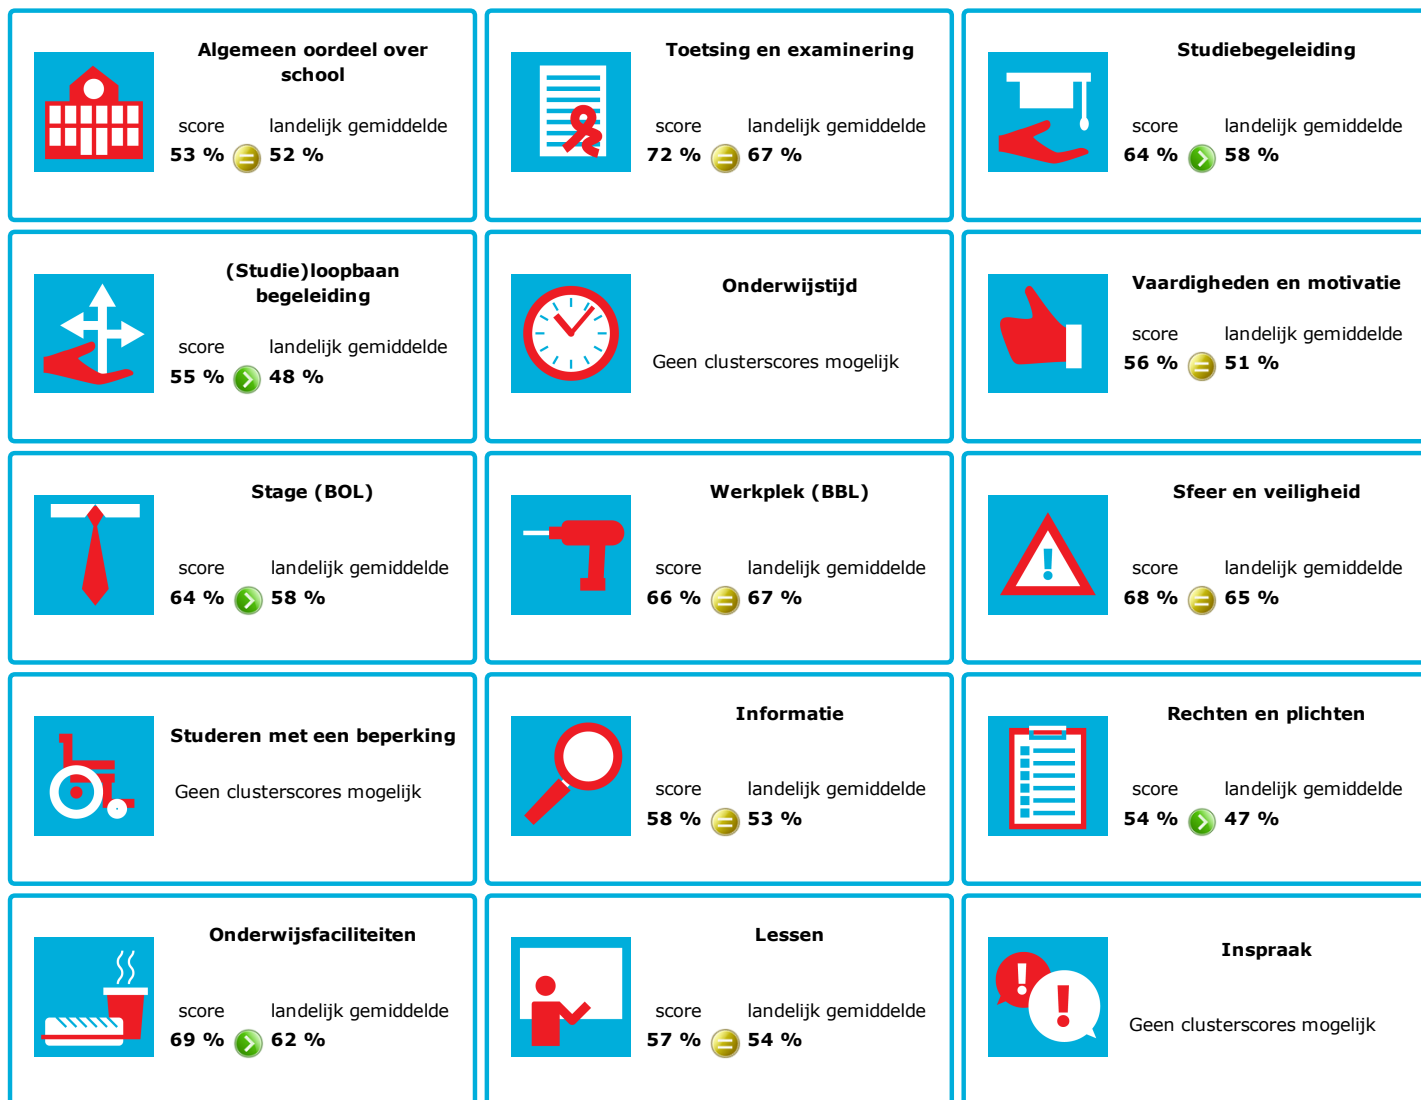

# JOB MONITOR

Dit instellingsdashboard laat zien hoeveel procent op **Scalda** tevreden is.

Er is sprake van een echt verschil als het verschil meer is dan 5%. Je ziet dan een groen of rood bolletje. Bij een verschil van minder dan 5% zie je een geel = teken.