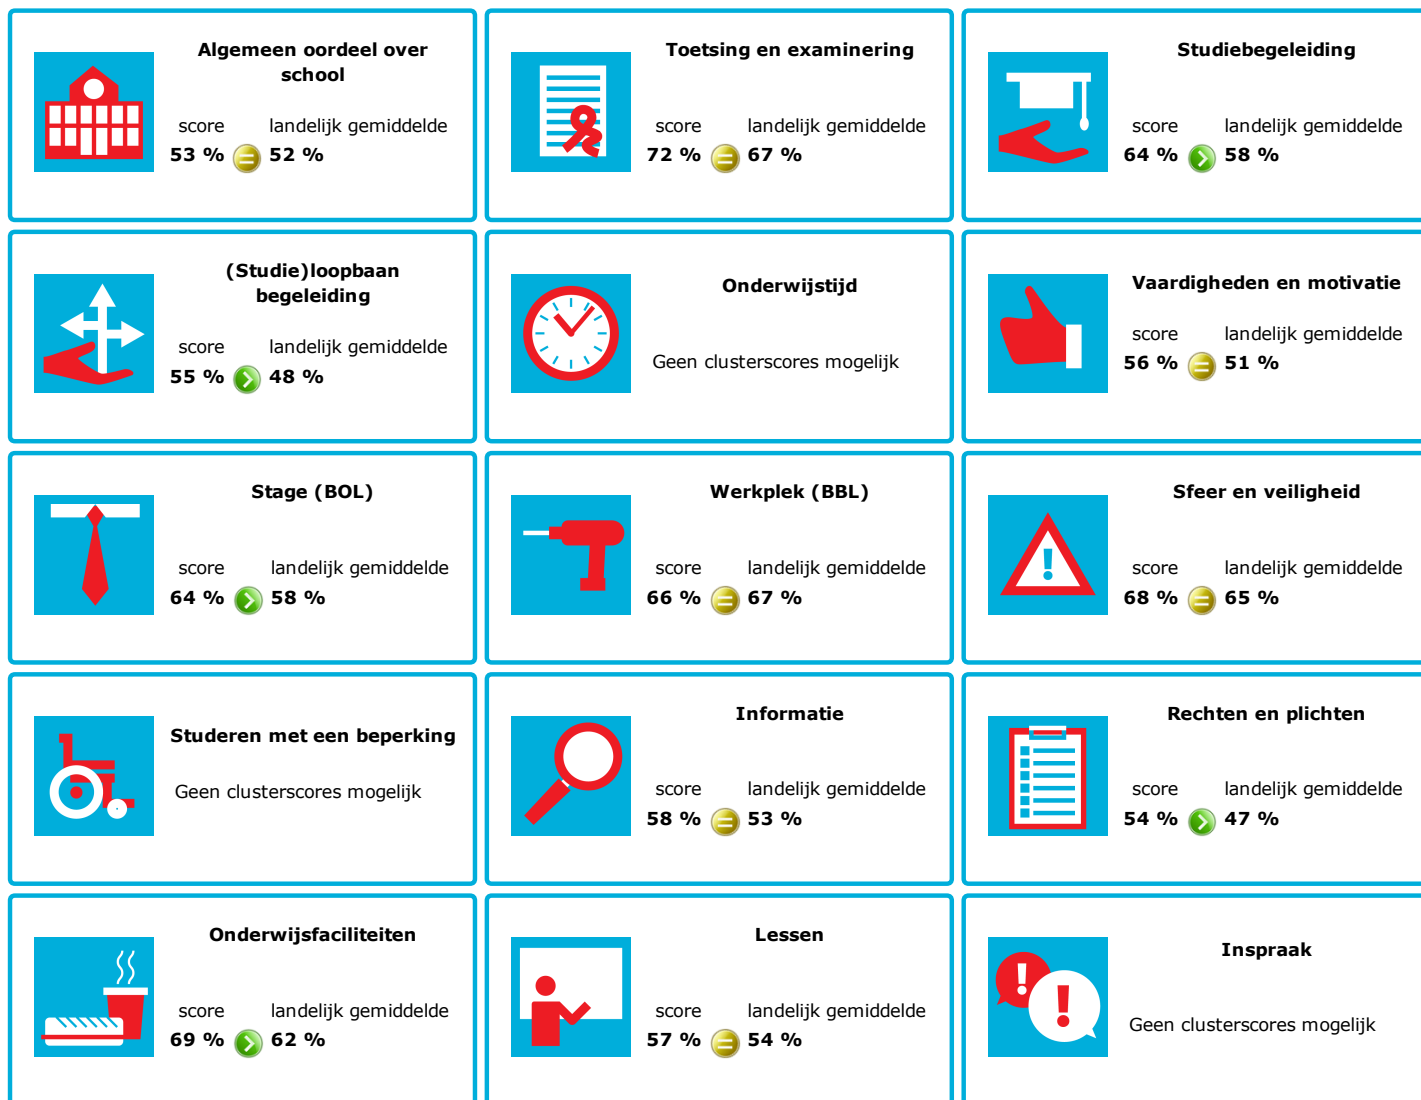

JOB MONITOR

Dit instellingsdashboard laat zien hoeveel procent op **Scalda** tevreden is.

Er is sprake van een echt verschil als het verschil meer is dan 5%. Je ziet dan een groen of rood bolletje. Bij een verschil van minder dan 5% zie je een geel = teken.