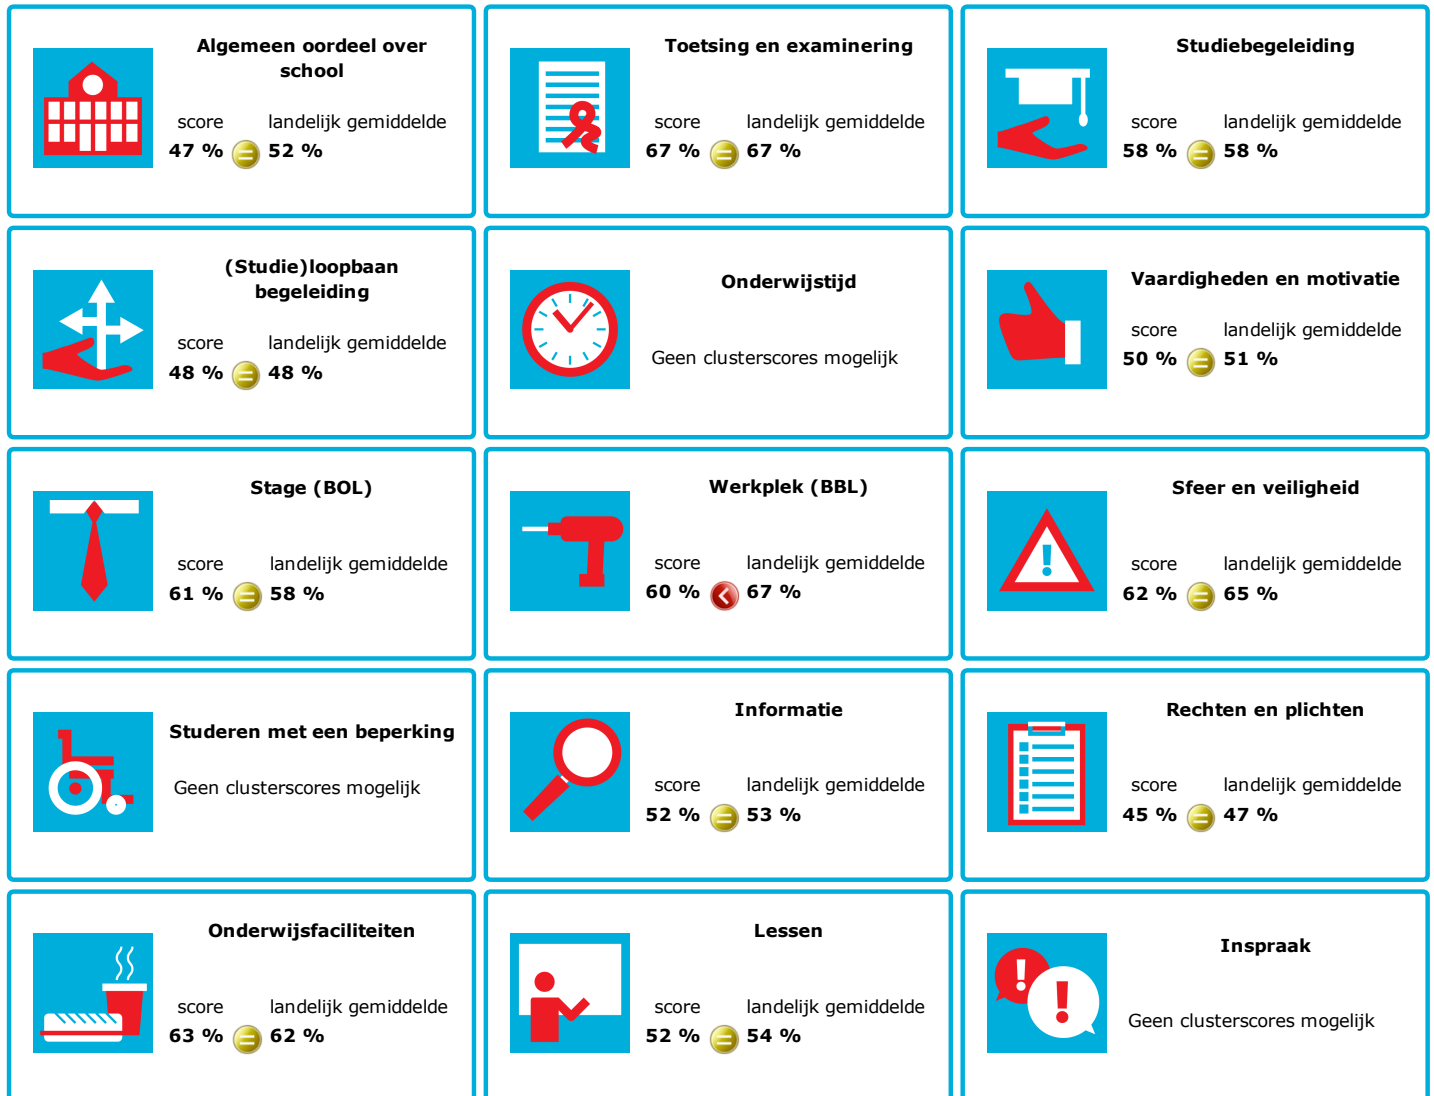

JOB MONITOR

Dit instellingsdashboard laat zien hoeveel procent op **ROC Arcus College** tevreden is.

Er is sprake van een echt verschil als het verschil meer is dan 5%. Je ziet dan een groen of rood bolletje. Bij een verschil van minder dan 5% zie je een geel = teken.