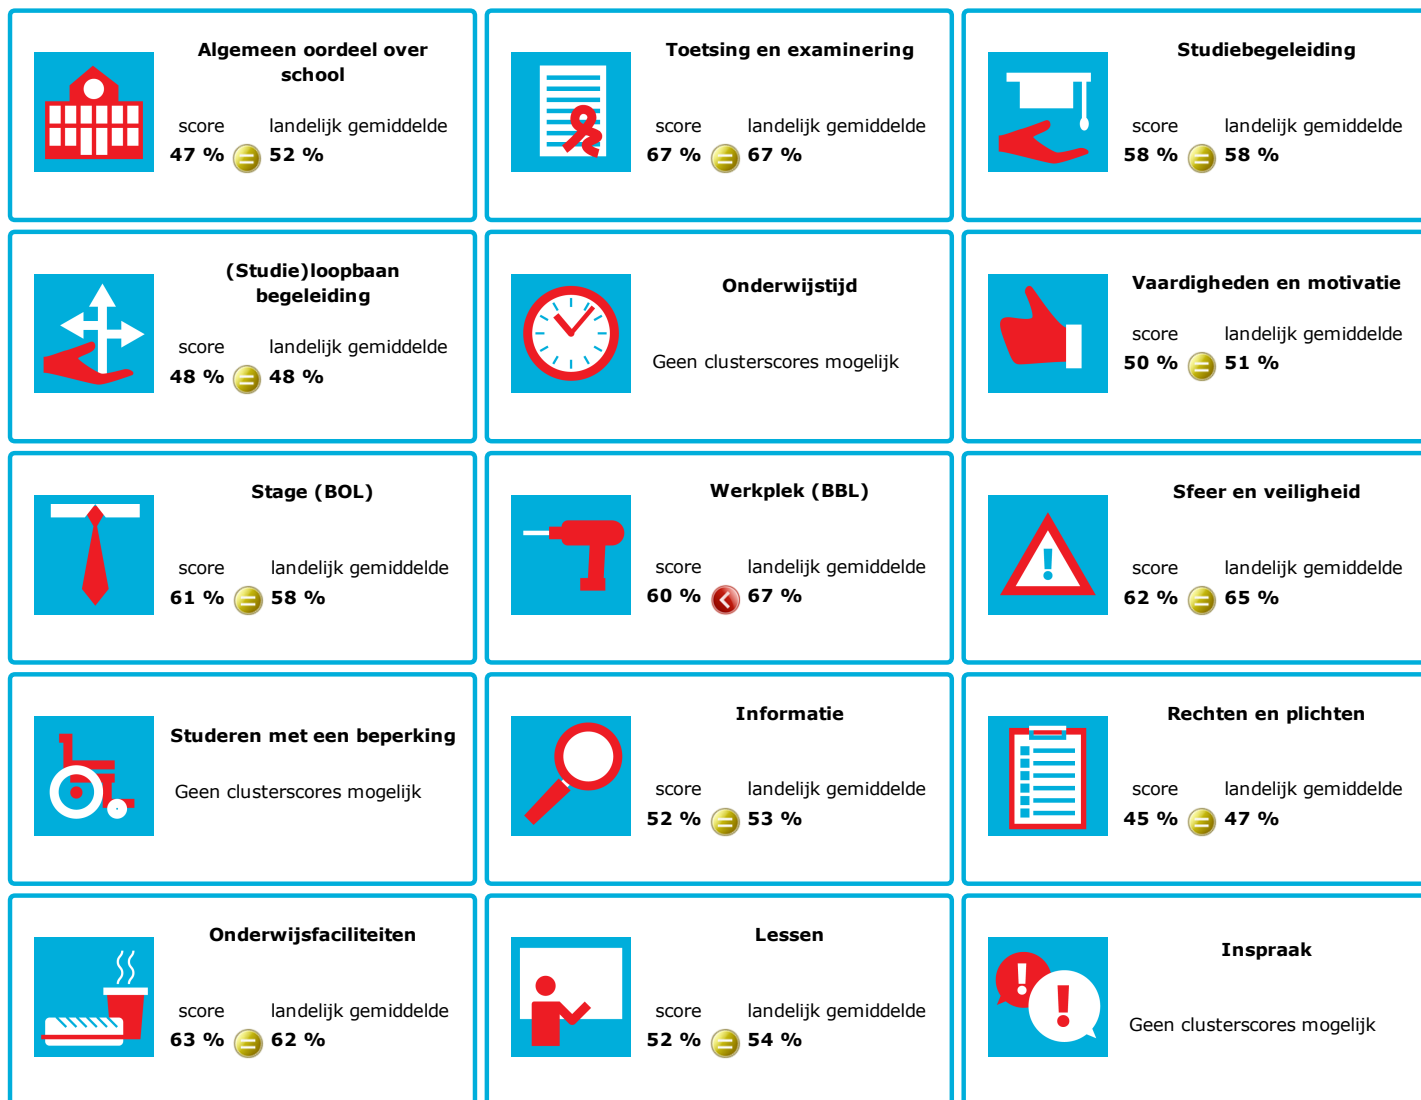

JOB MONITOR

Dit instellingsdashboard laat zien hoeveel procent op **ROC Arcus College** tevreden is.

Er is sprake van een echt verschil als het verschil meer is dan 5%. Je ziet dan een groen of rood bolletje. Bij een verschil van minder dan 5% zie je een geel = teken.