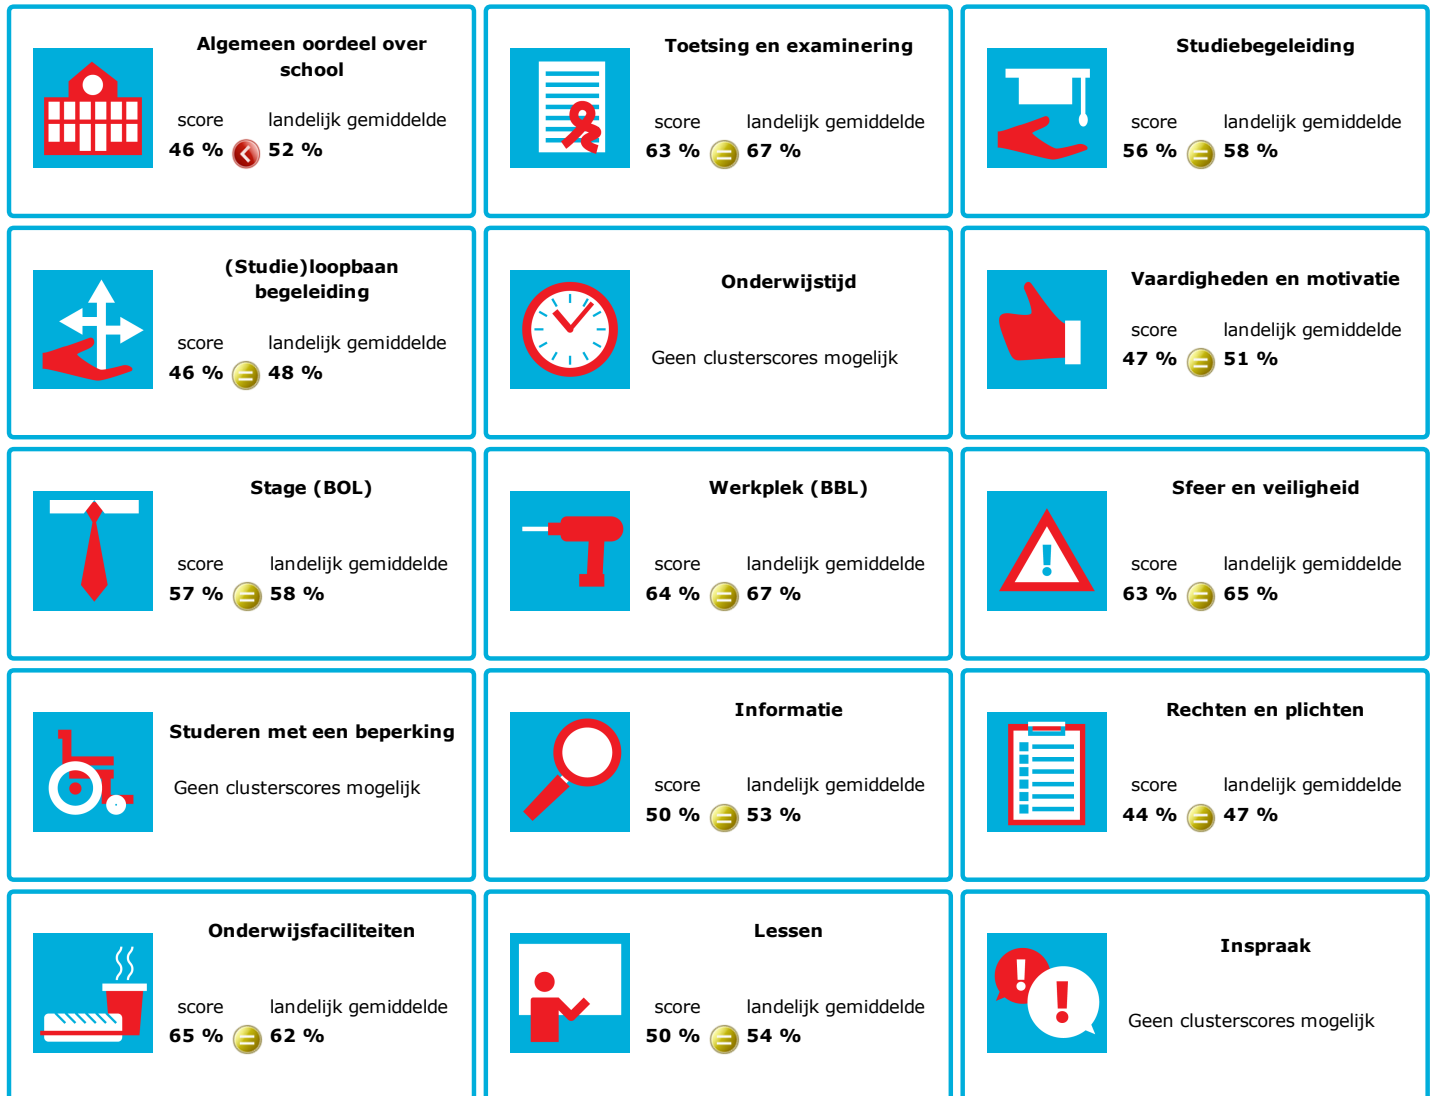

JOB MONITOR

Dit instellingsdashboard laat zien hoeveel procent op **ROC Horizon College** tevreden is.

Er is sprake van een echt verschil als het verschil meer is dan 5%. Je ziet dan een groen of rood bolletje. Bij een verschil van minder dan 5% zie je een geel = teken.