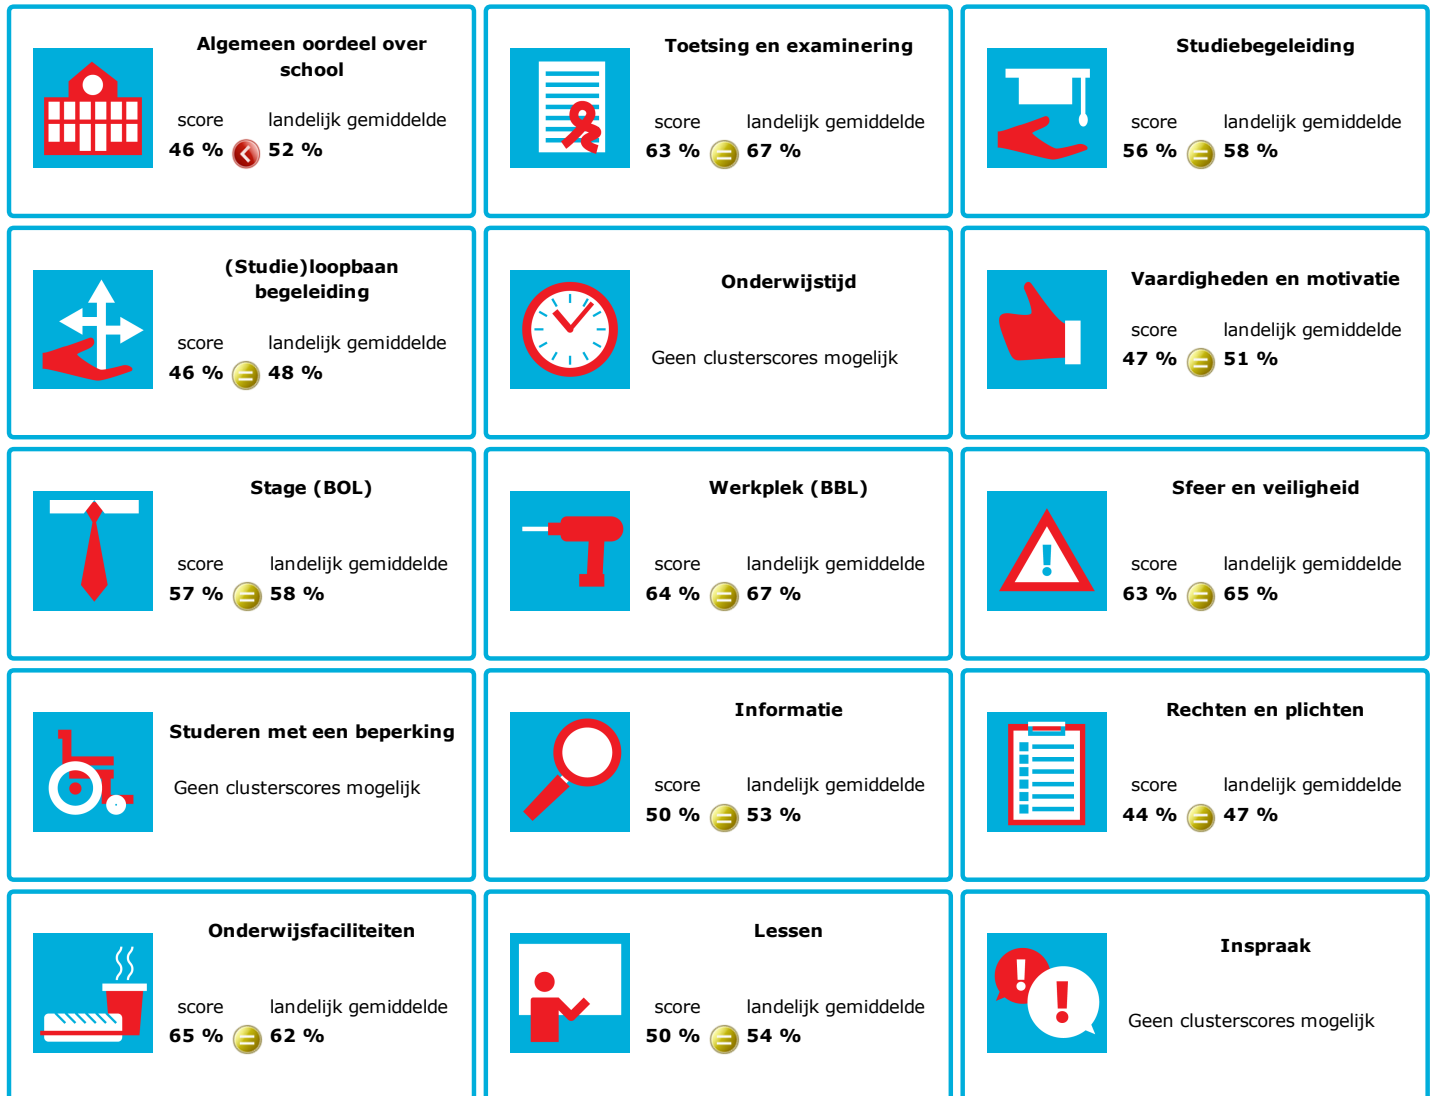

# JOB MONITOR

Dit instellingsdashboard laat zien hoeveel procent op **ROC Horizon College** tevreden is.

Er is sprake van een echt verschil als het verschil meer is dan 5%. Je ziet dan een groen of rood bolletje. Bij een verschil van minder dan 5% zie je een geel = teken.