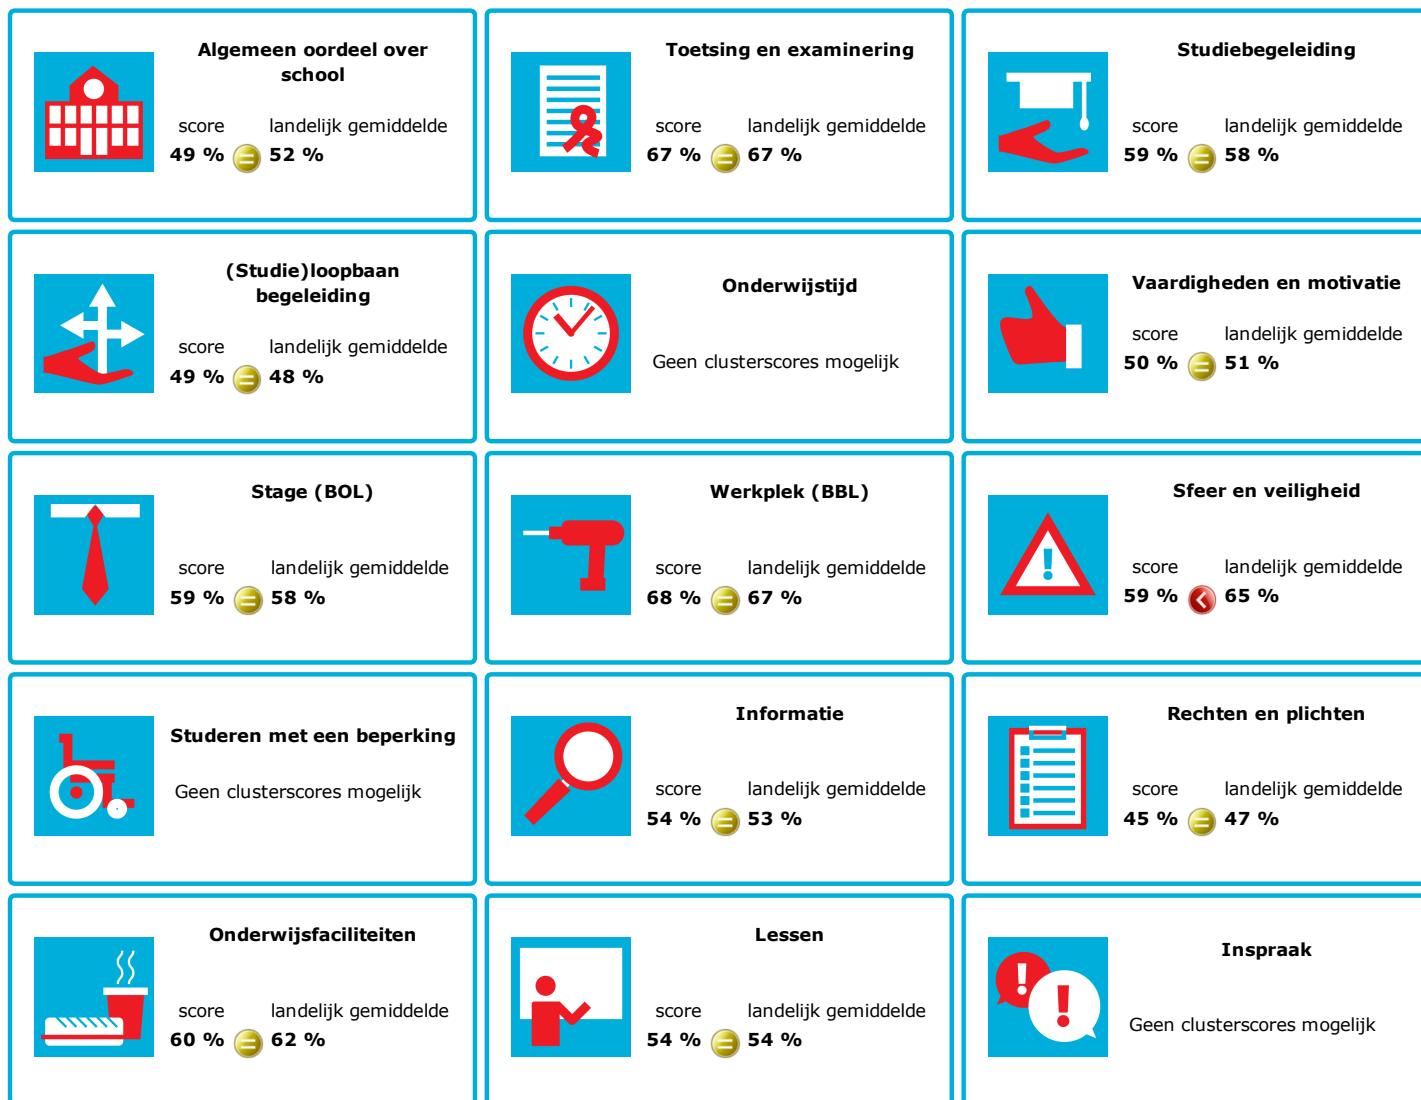

# JOB MONITOR

Dit instellingsdashboard laat zien hoeveel procent op **ROC Nijmegen** tevreden is.

Er is sprake van een echt verschil als het verschil meer is dan 5%. Je ziet dan een groen of rood bolletje. Bij een verschil van minder dan 5% zie je een geel = teken.