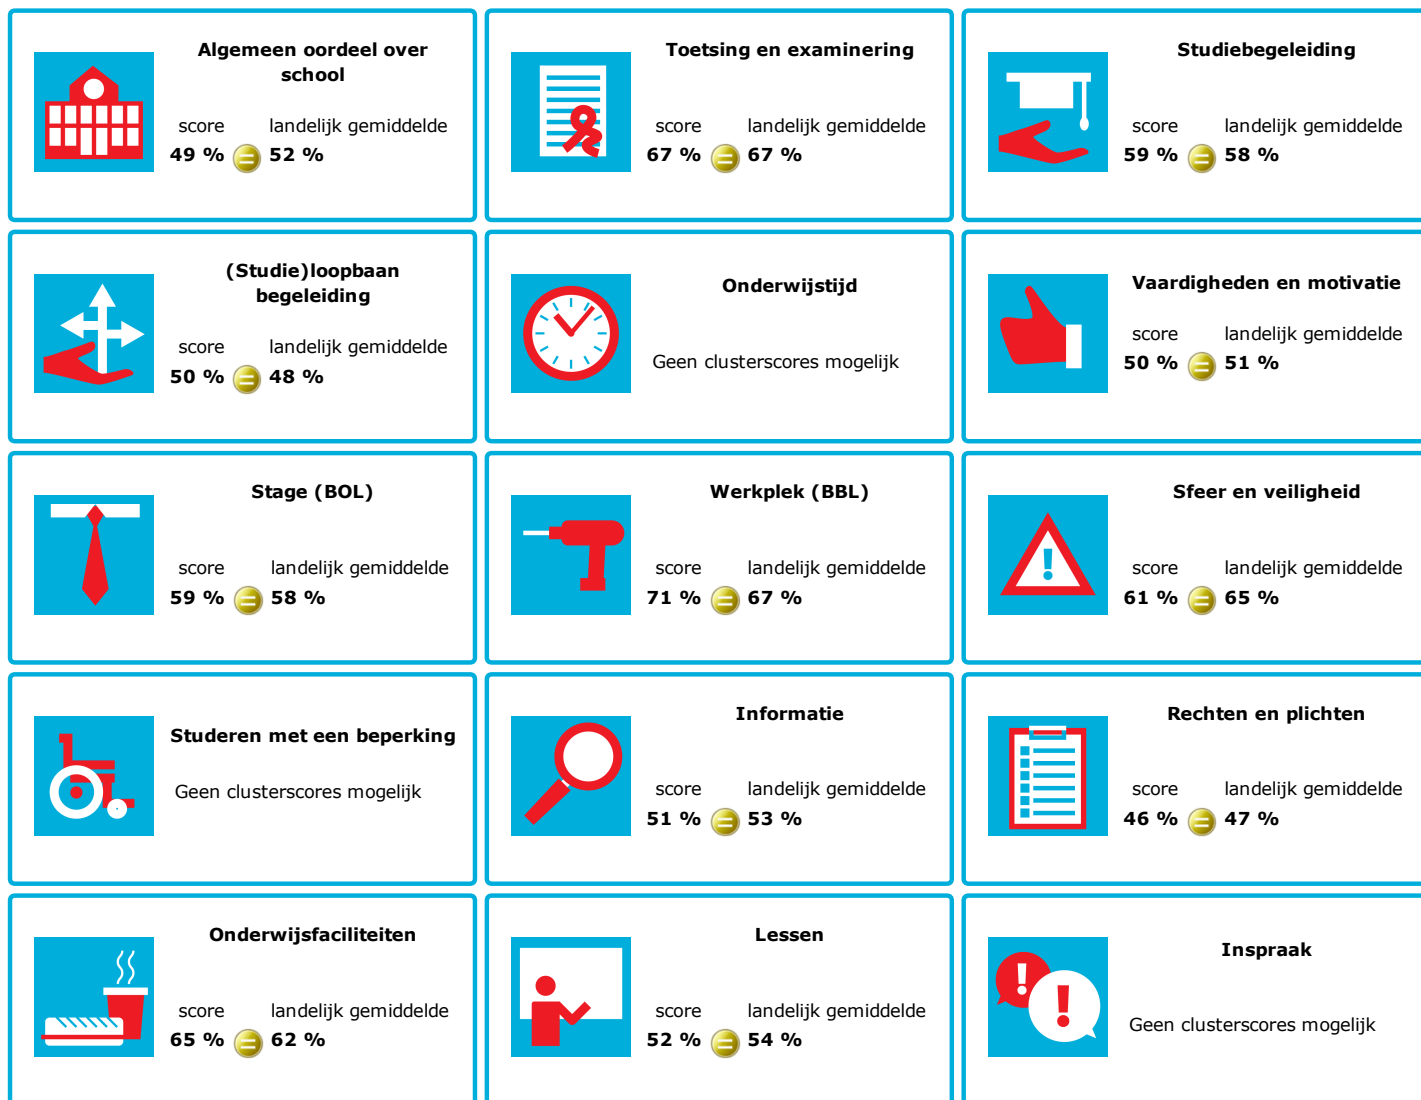

JOB MONITOR

Dit instellingsdashboard laat zien hoeveel procent op **ROC A12** tevreden is.

Er is sprake van een echt verschil als het verschil meer is dan 5%. Je ziet dan een groen of rood bolletje. Bij een verschil van minder dan 5% zie je een geel = teken.