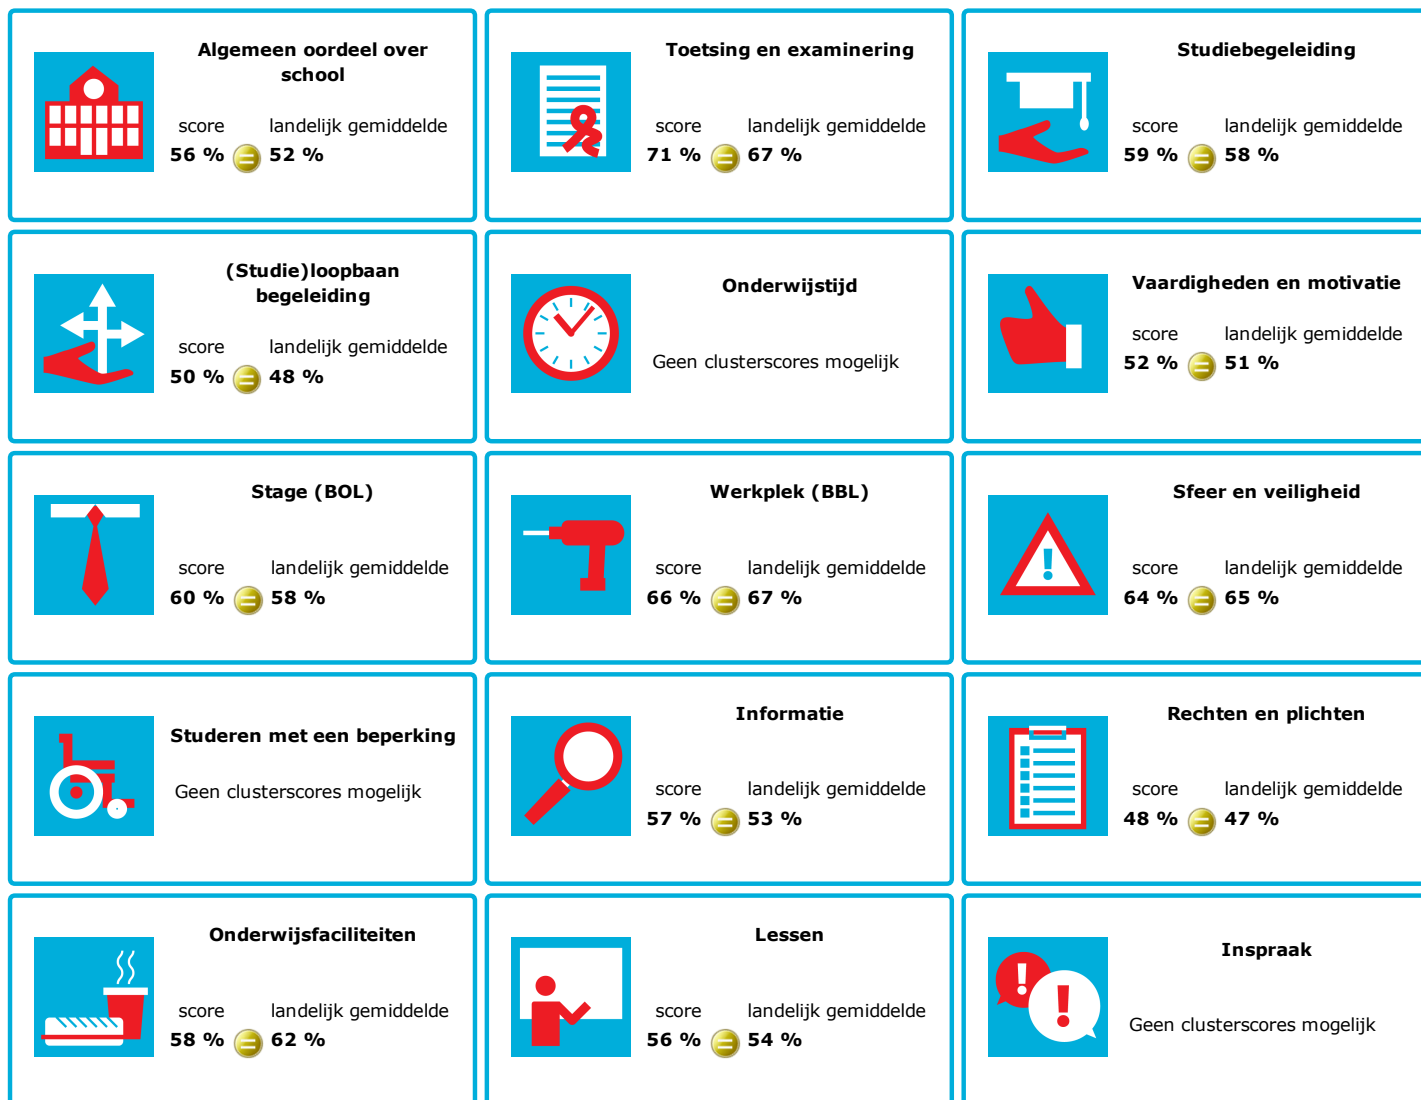

JOB MONITOR

Dit instellingsdashboard laat zien hoeveel procent op **ROC Leeuwenborgh** tevreden is.

Er is sprake van een echt verschil als het verschil meer is dan 5%. Je ziet dan een groen of rood bolletje. Bij een verschil van minder dan 5% zie je een geel = teken.