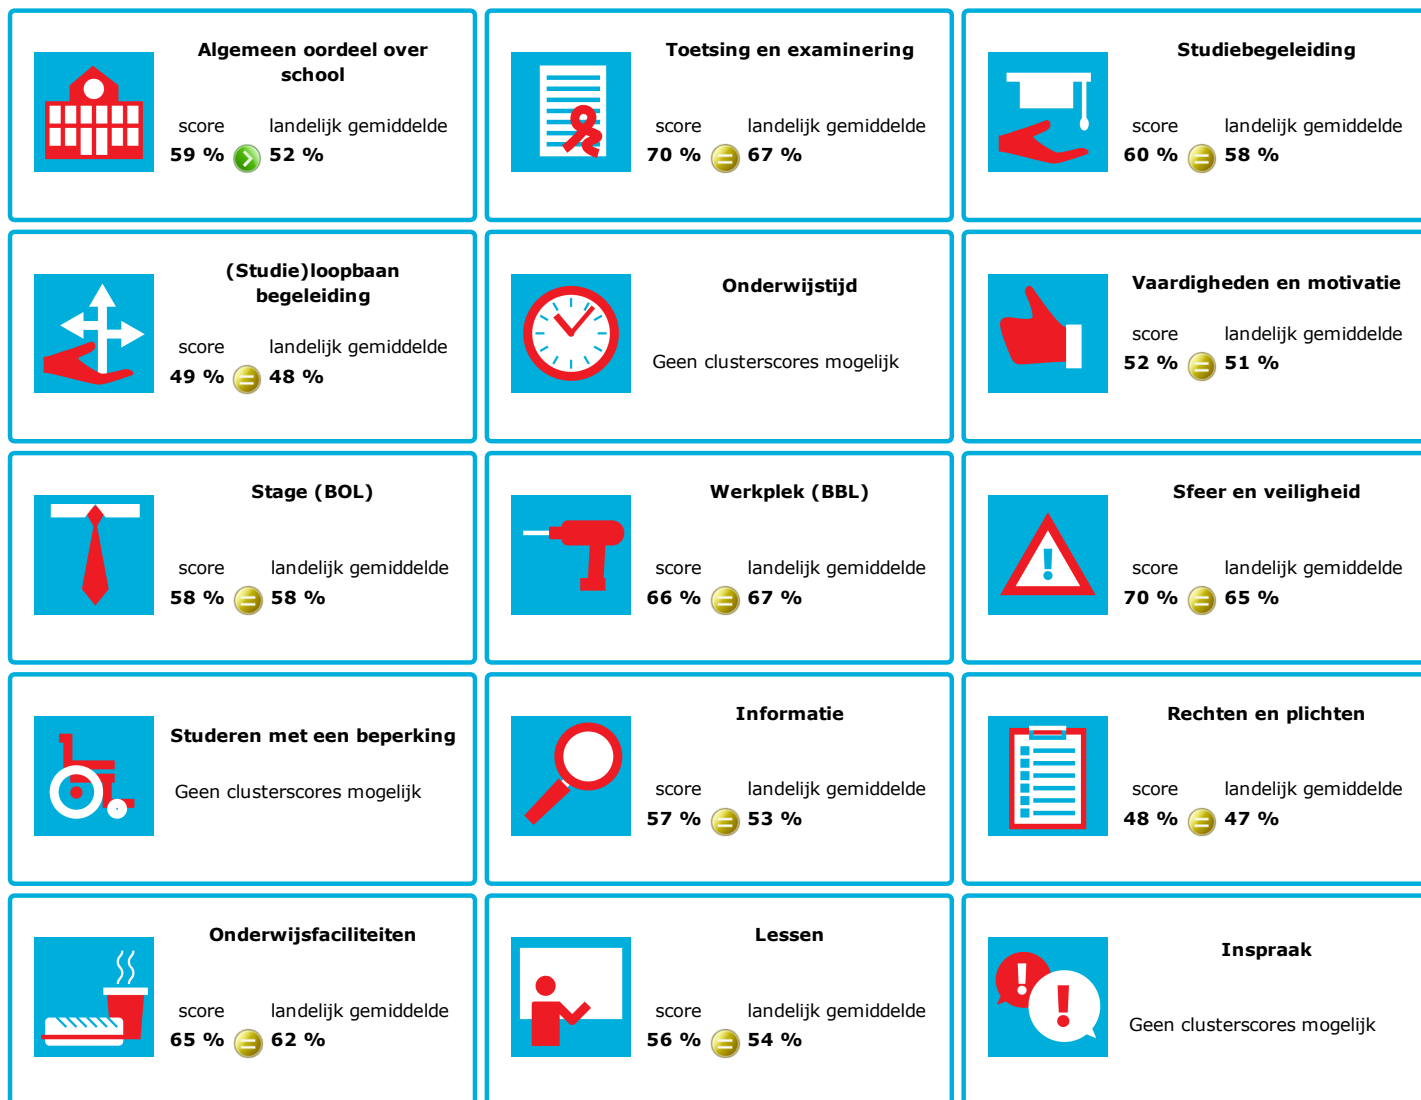

# JOB MONITOR

Dit instellingsdashboard laat zien hoeveel procent op **Deltion College** tevreden is.

Er is sprake van een echt verschil als het verschil meer is dan 5%. Je ziet dan een groen of rood bolletje. Bij een verschil van minder dan 5% zie je een geel = teken.