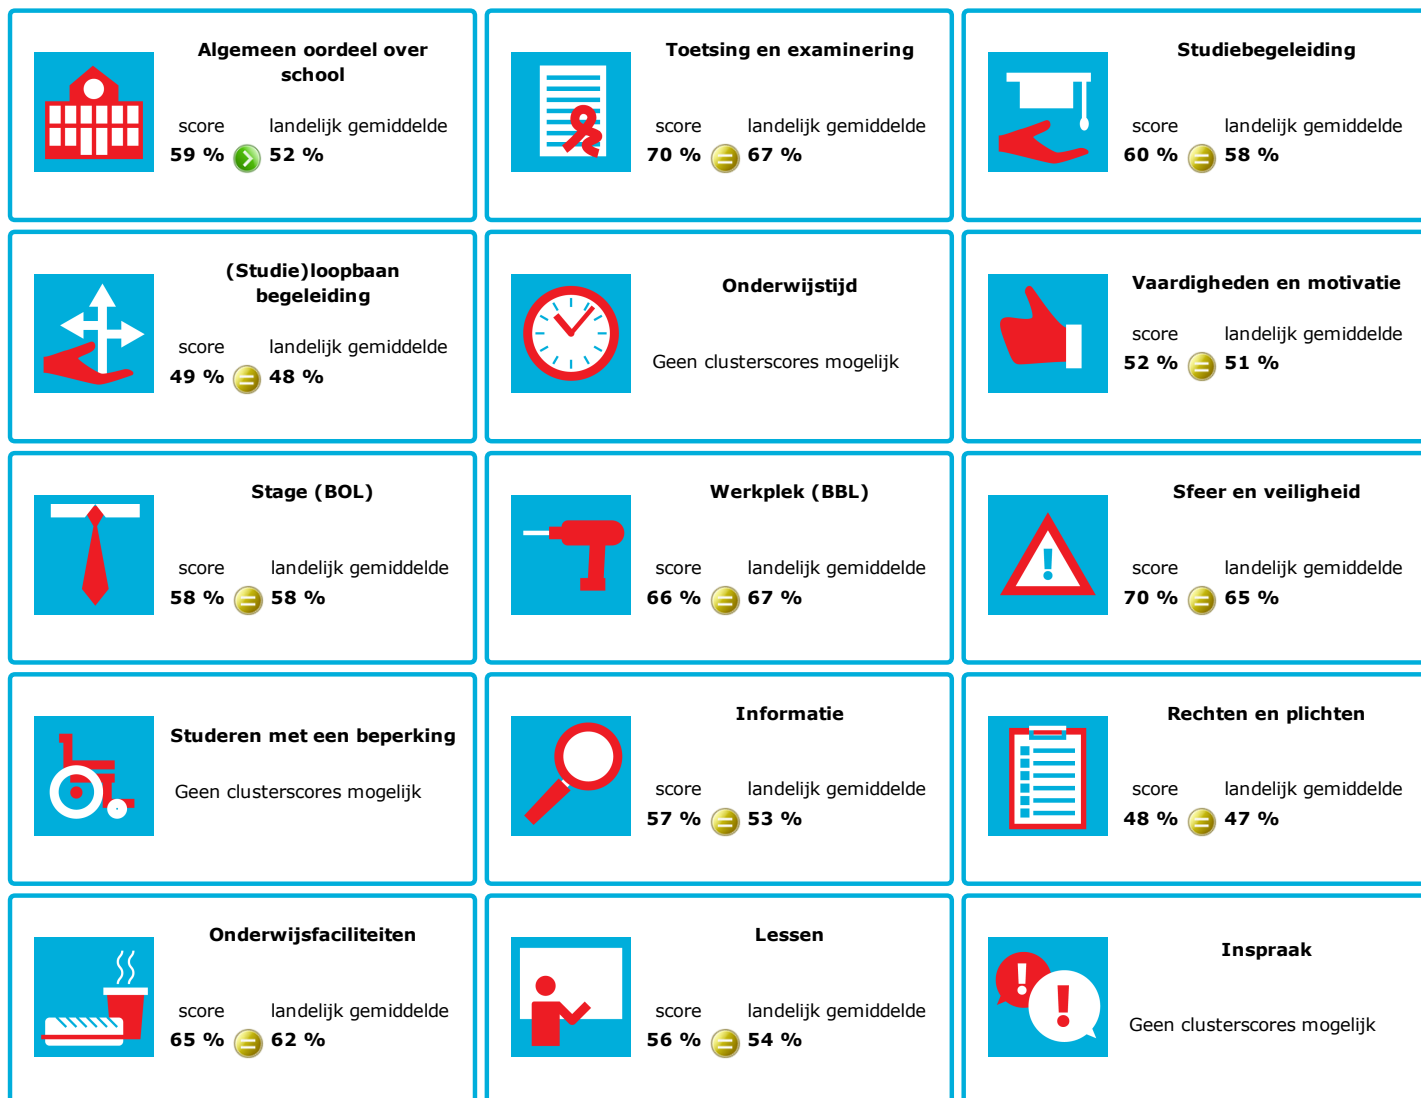

JOB MONITOR

Dit instellingsdashboard laat zien hoeveel procent op **Deltion College** tevreden is.

Er is sprake van een echt verschil als het verschil meer is dan 5%. Je ziet dan een groen of rood bolletje. Bij een verschil van minder dan 5% zie je een geel = teken.