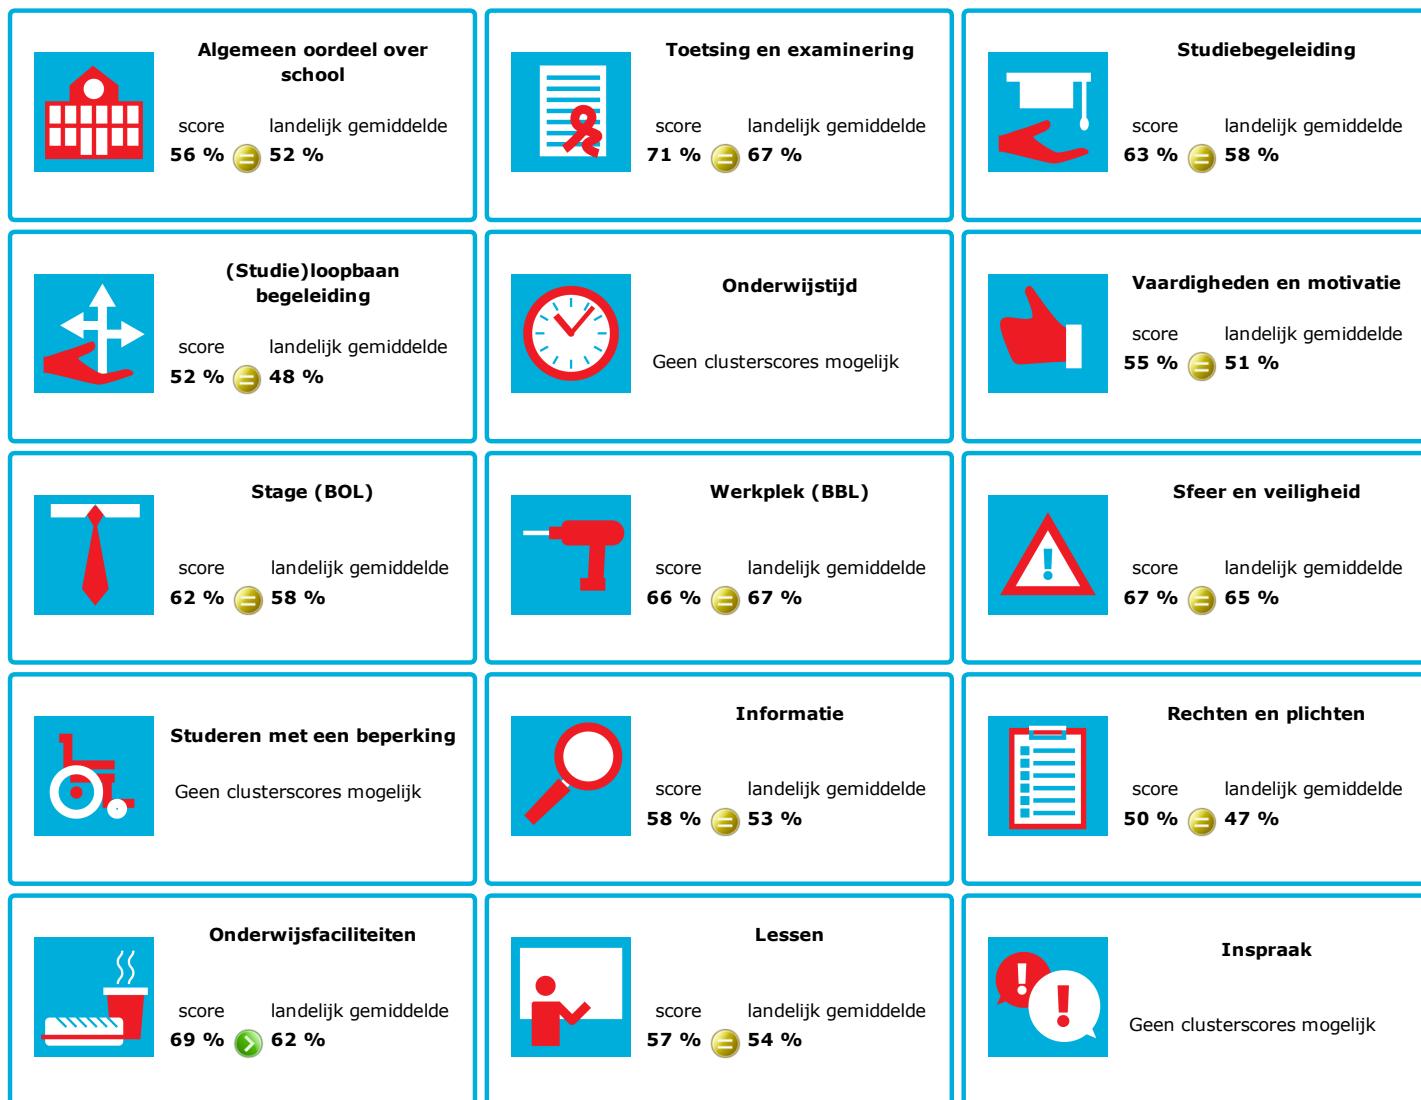

JOB MONITOR

Dit instellingsdashboard laat zien hoeveel procent op **Summa College** tevreden is.

Er is sprake van een echt verschil als het verschil meer is dan 5%. Je ziet dan een groen of rood bolletje. Bij een verschil van minder dan 5% zie je een geel = teken.