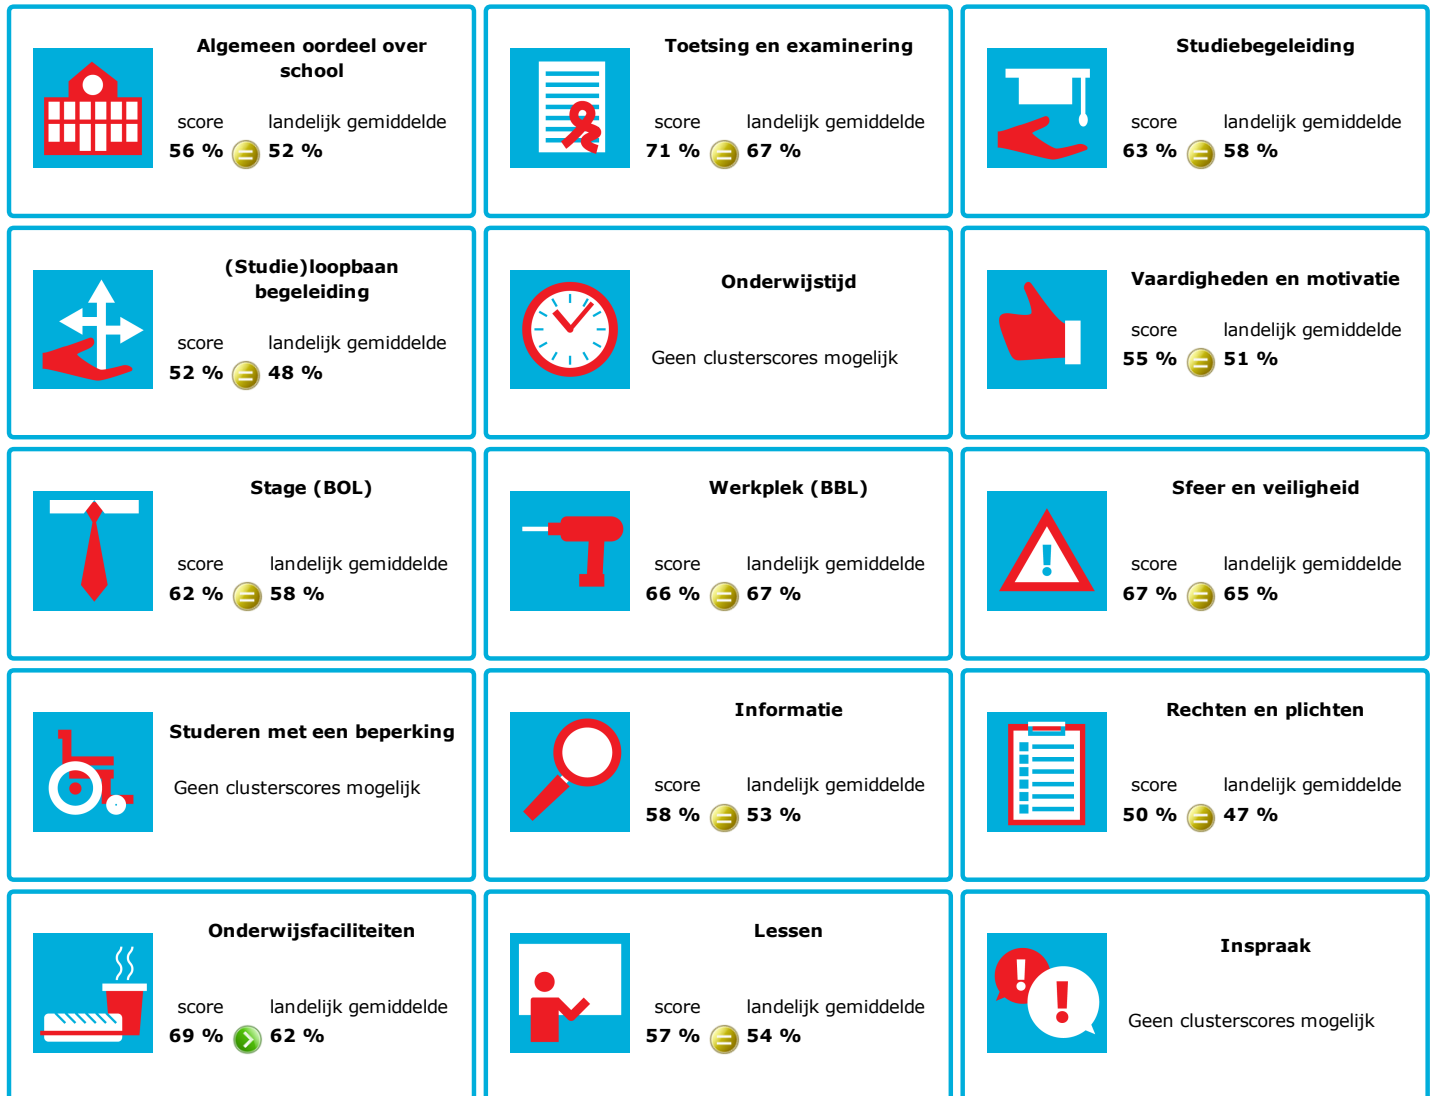

# JOB MONITOR

Dit instellingsdashboard laat zien hoeveel procent op **Summa College** tevreden is.

Er is sprake van een echt verschil als het verschil meer is dan 5%. Je ziet dan een groen of rood bolletje. Bij een verschil van minder dan 5% zie je een geel = teken.