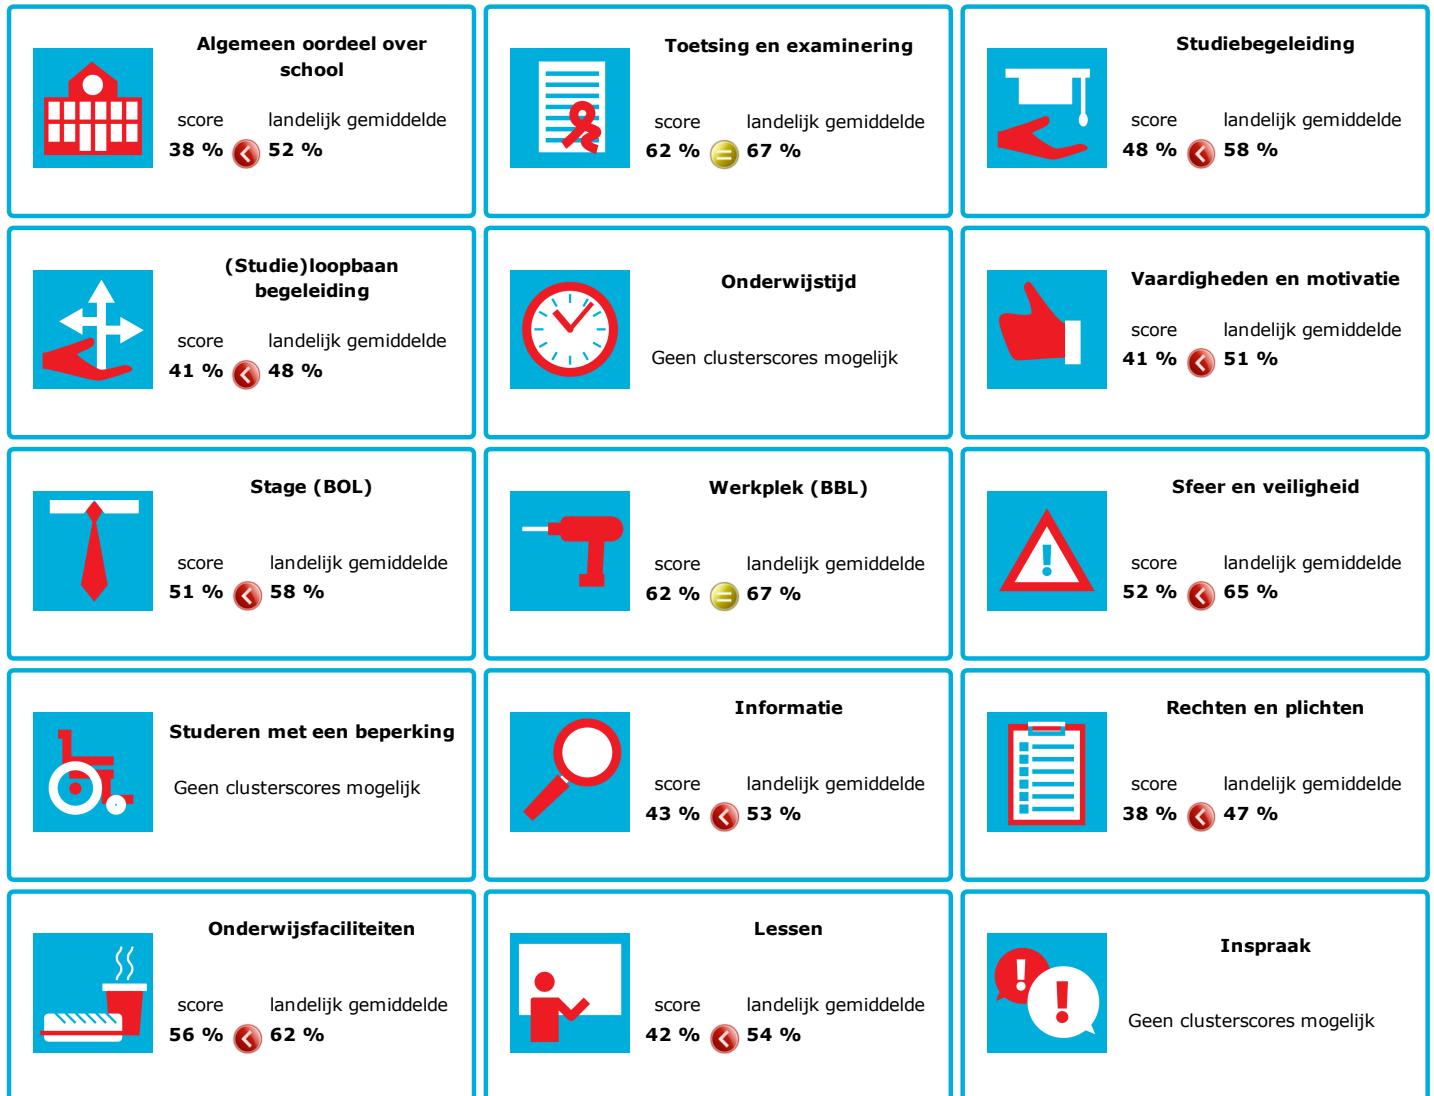

JOB MONITOR

Dit instellingsdashboard laat zien hoeveel procent op **ROC Leiden** tevreden is.

Er is sprake van een echt verschil als het verschil meer is dan 5%. Je ziet dan een groen of rood bolletje. Bij een verschil van minder dan 5% zie je een geel = teken.