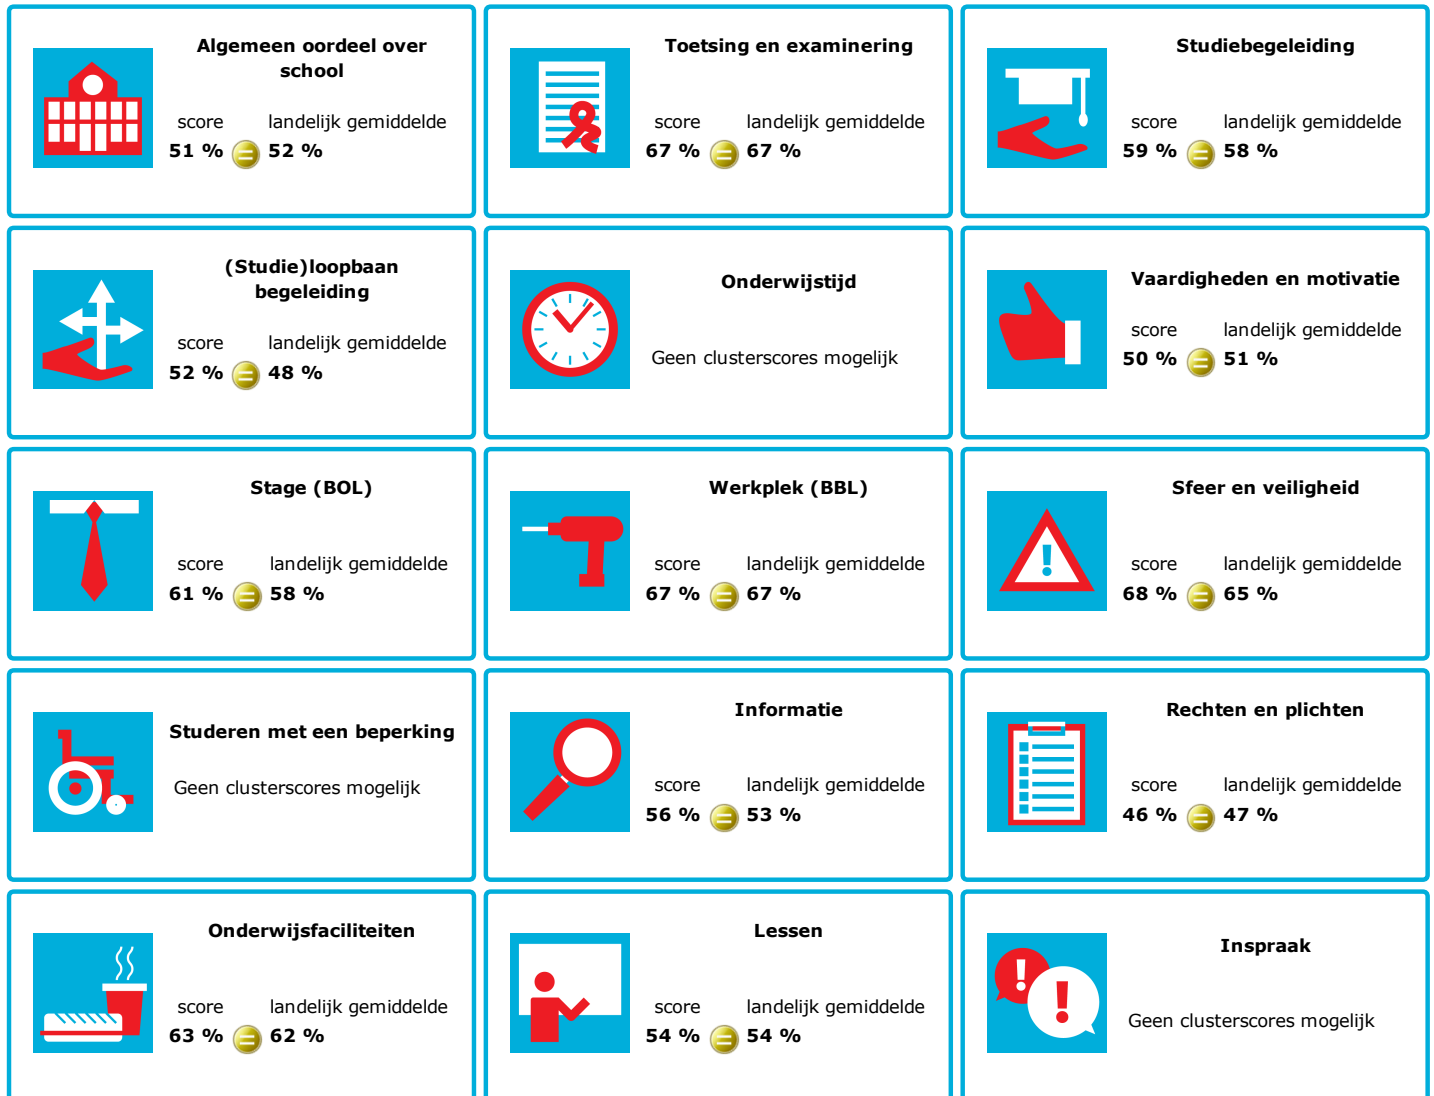

# JOB MONITOR

Dit instellingsdashboard laat zien hoeveel procent op **ROC Tilburg** tevreden is.

Er is sprake van een echt verschil als het verschil meer is dan 5%. Je ziet dan een groen of rood bolletje. Bij een verschil van minder dan 5% zie je een geel = teken.