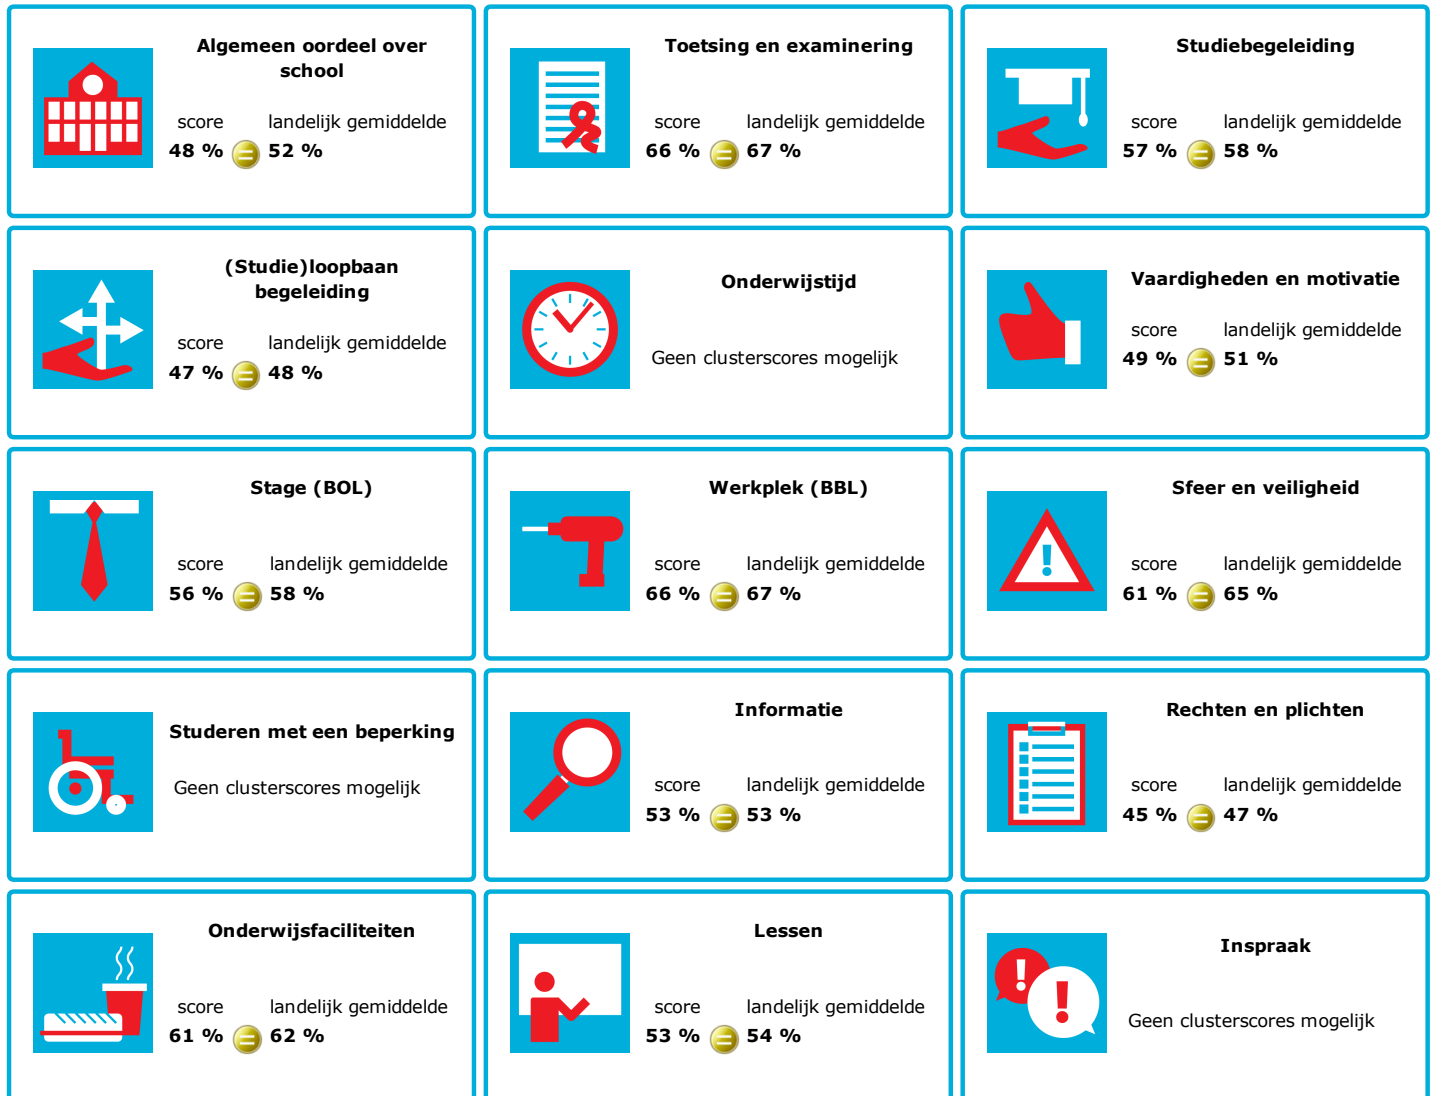

JOB MONITOR

Dit instellingsdashboard laat zien hoeveel procent op **ROC West-Brabant** tevreden is.

Er is sprake van een echt verschil als het verschil meer is dan 5%. Je ziet dan een groen of rood bolletje. Bij een verschil van minder dan 5% zie je een geel = teken.