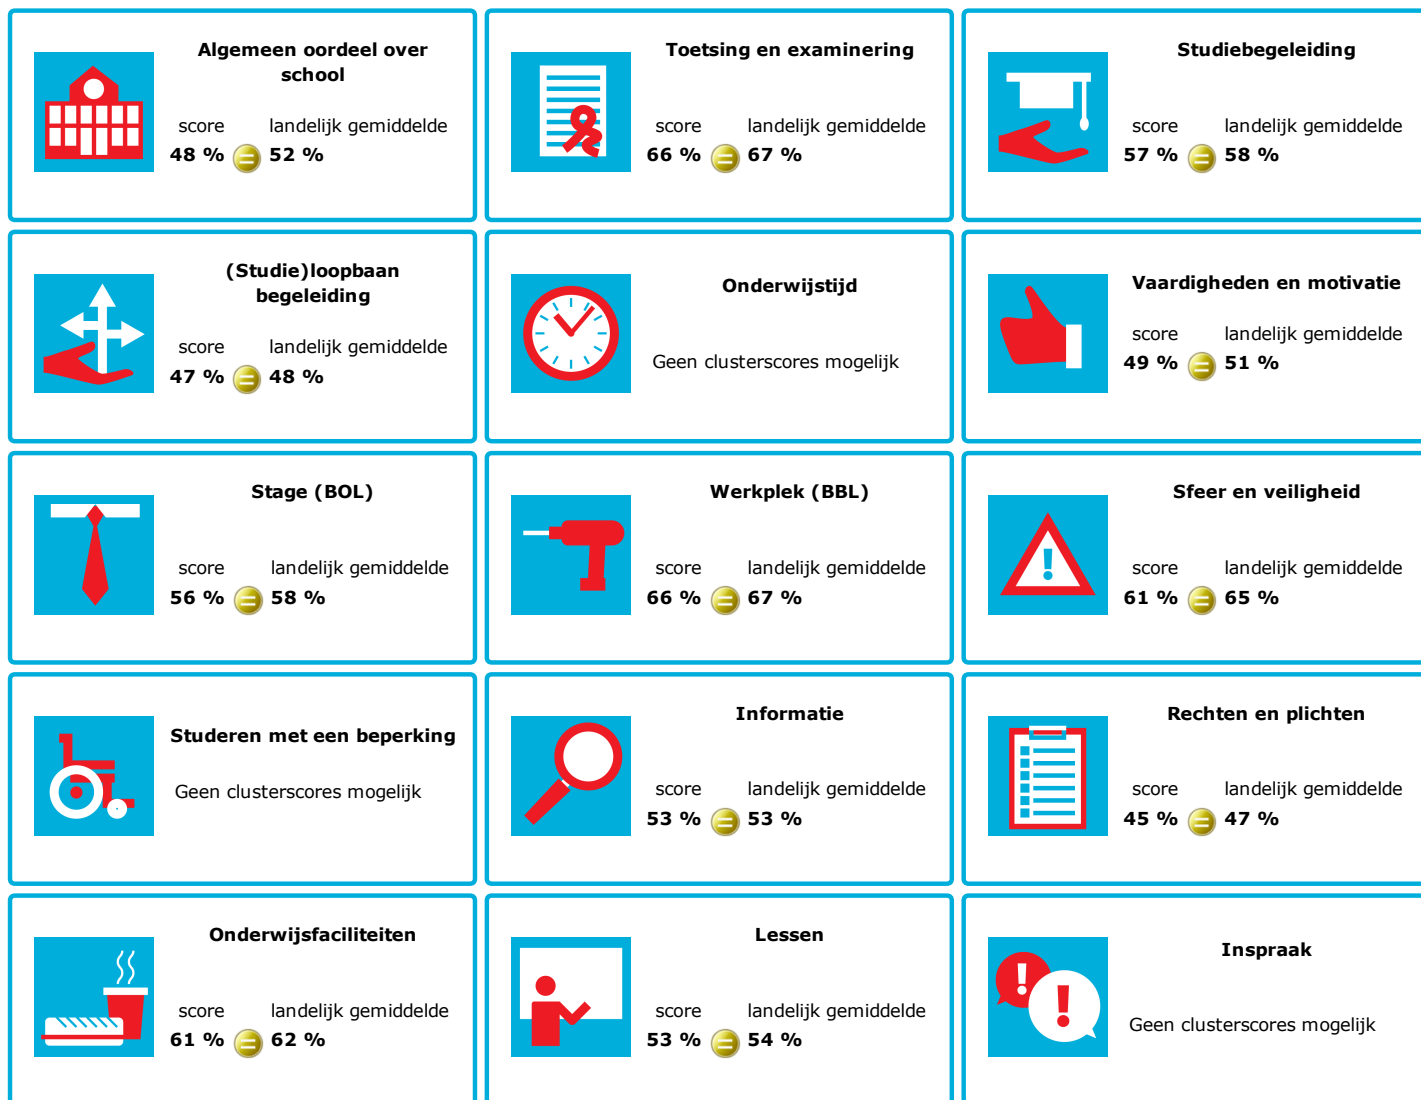

JOB MONITOR

Dit instellingsdashboard laat zien hoeveel procent op **ROC West-Brabant** tevreden is.

Er is sprake van een echt verschil als het verschil meer is dan 5%. Je ziet dan een groen of rood bolletje. Bij een verschil van minder dan 5% zie je een geel = teken.