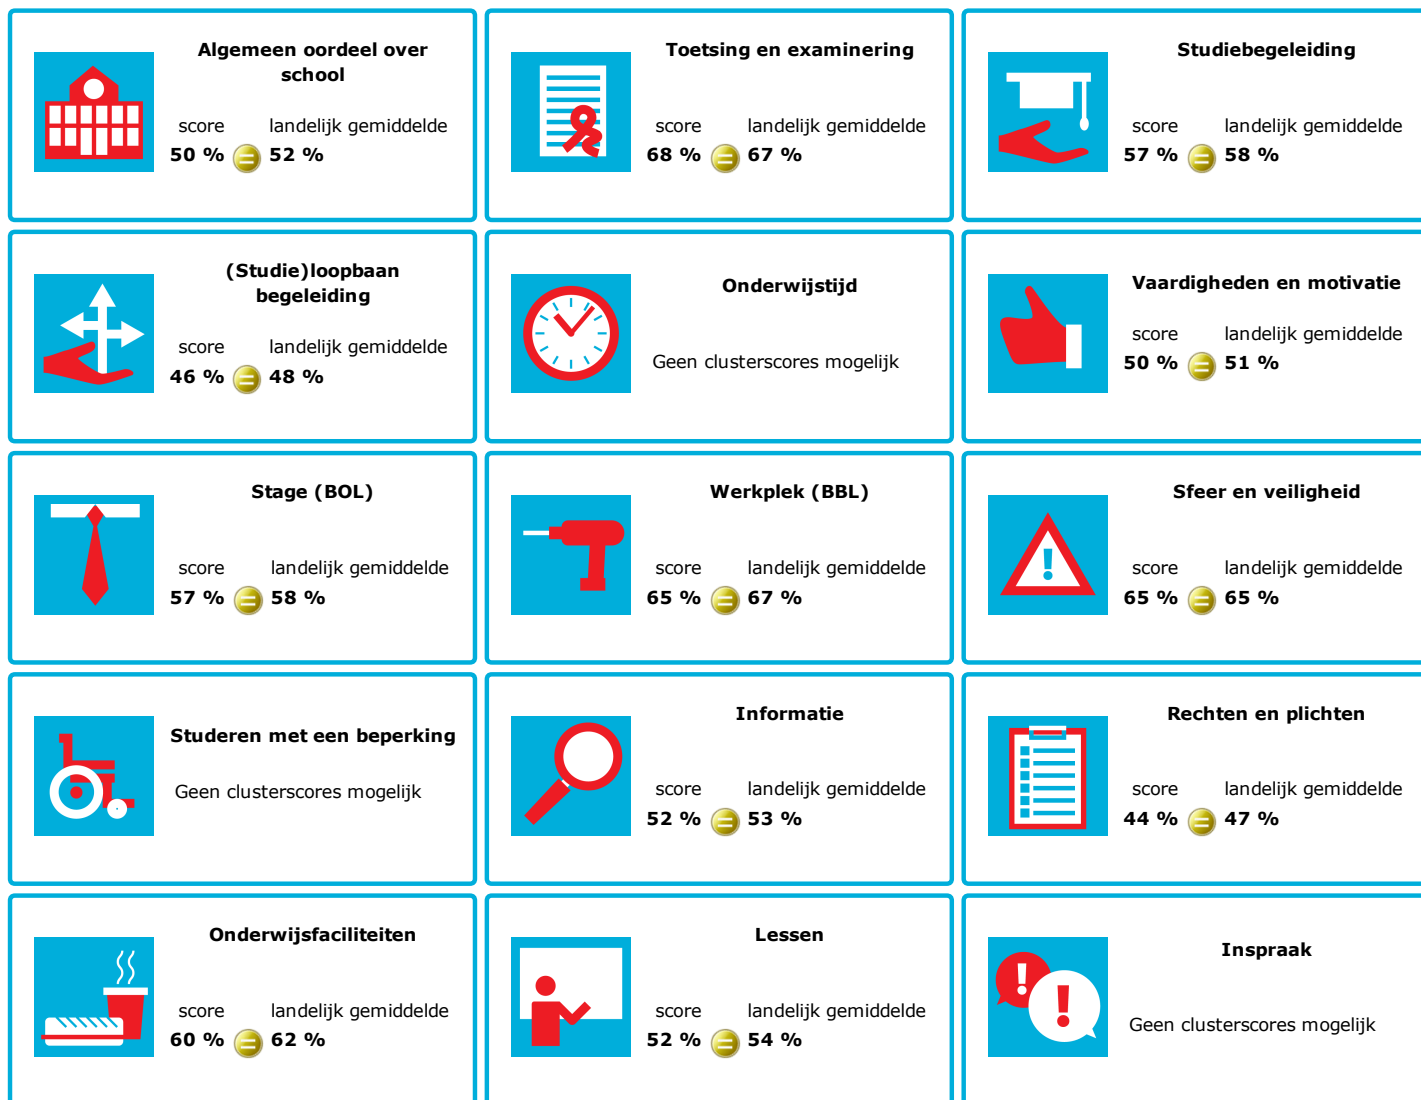

# JOB MONITOR

Dit instellingsdashboard laat zien hoeveel procent op **Noorderpoort** tevreden is.

Er is sprake van een echt verschil als het verschil meer is dan 5%. Je ziet dan een groen of rood bolletje. Bij een verschil van minder dan 5% zie je een geel = teken.