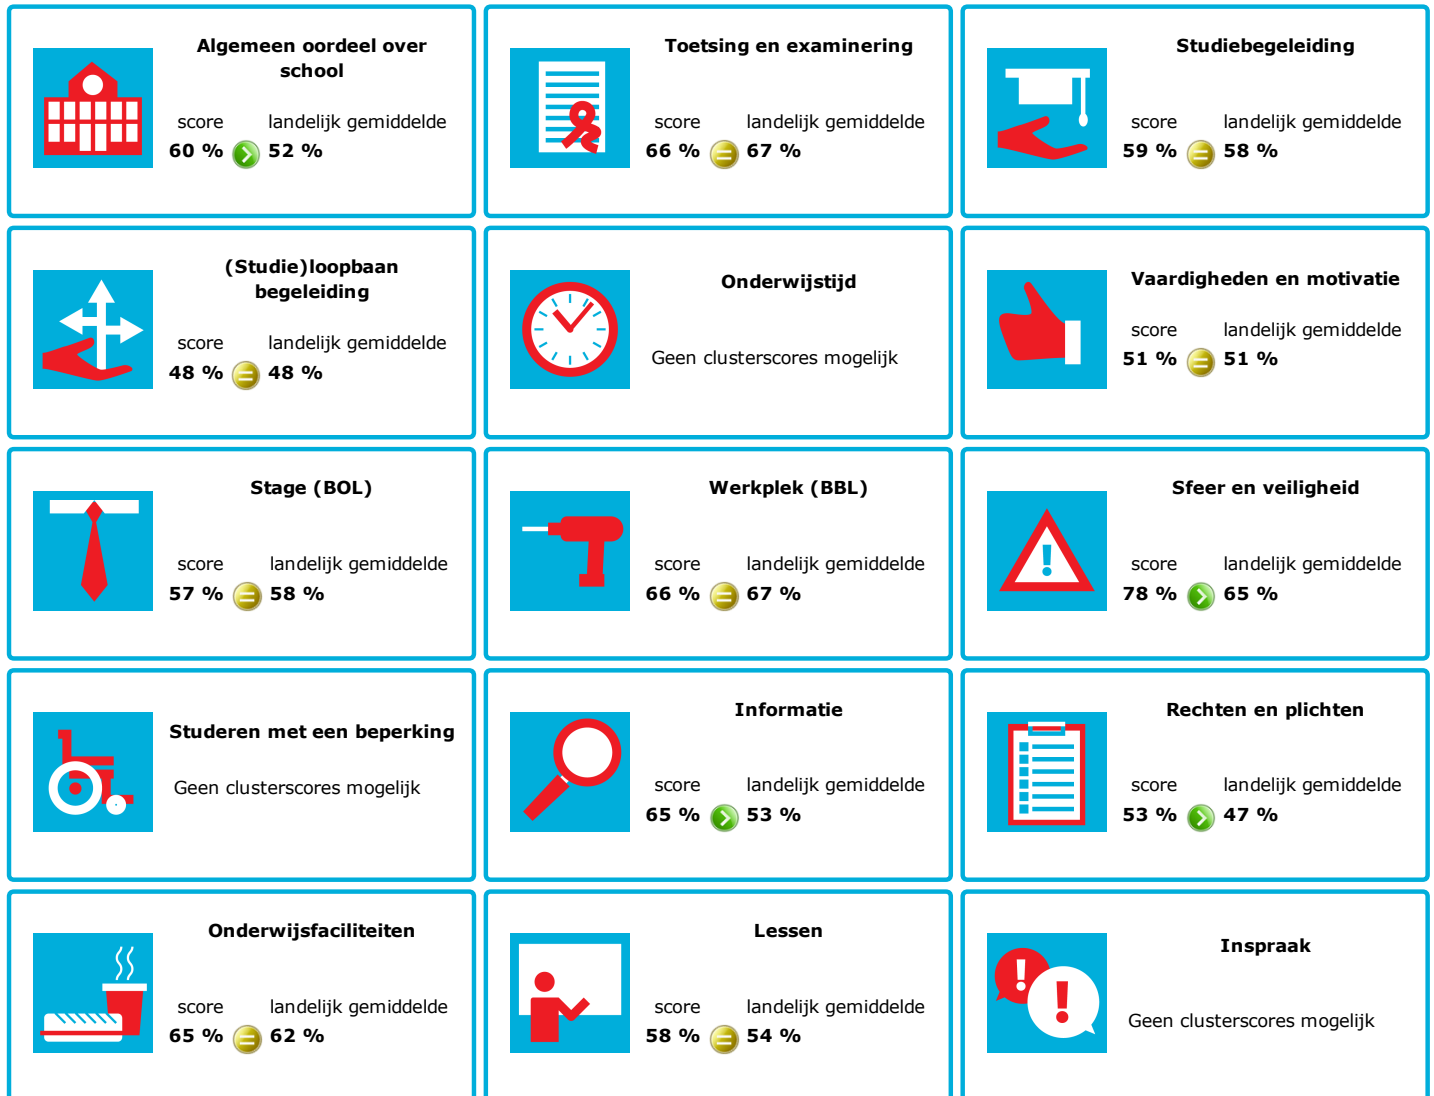

JOB MONITOR

Dit instellingsdashboard laat zien hoeveel procent op **SG De Rooi Pannen** tevreden is.

Er is sprake van een echt verschil als het verschil meer is dan 5%. Je ziet dan een groen of rood bolletje. Bij een verschil van minder dan 5% zie je een geel = teken.