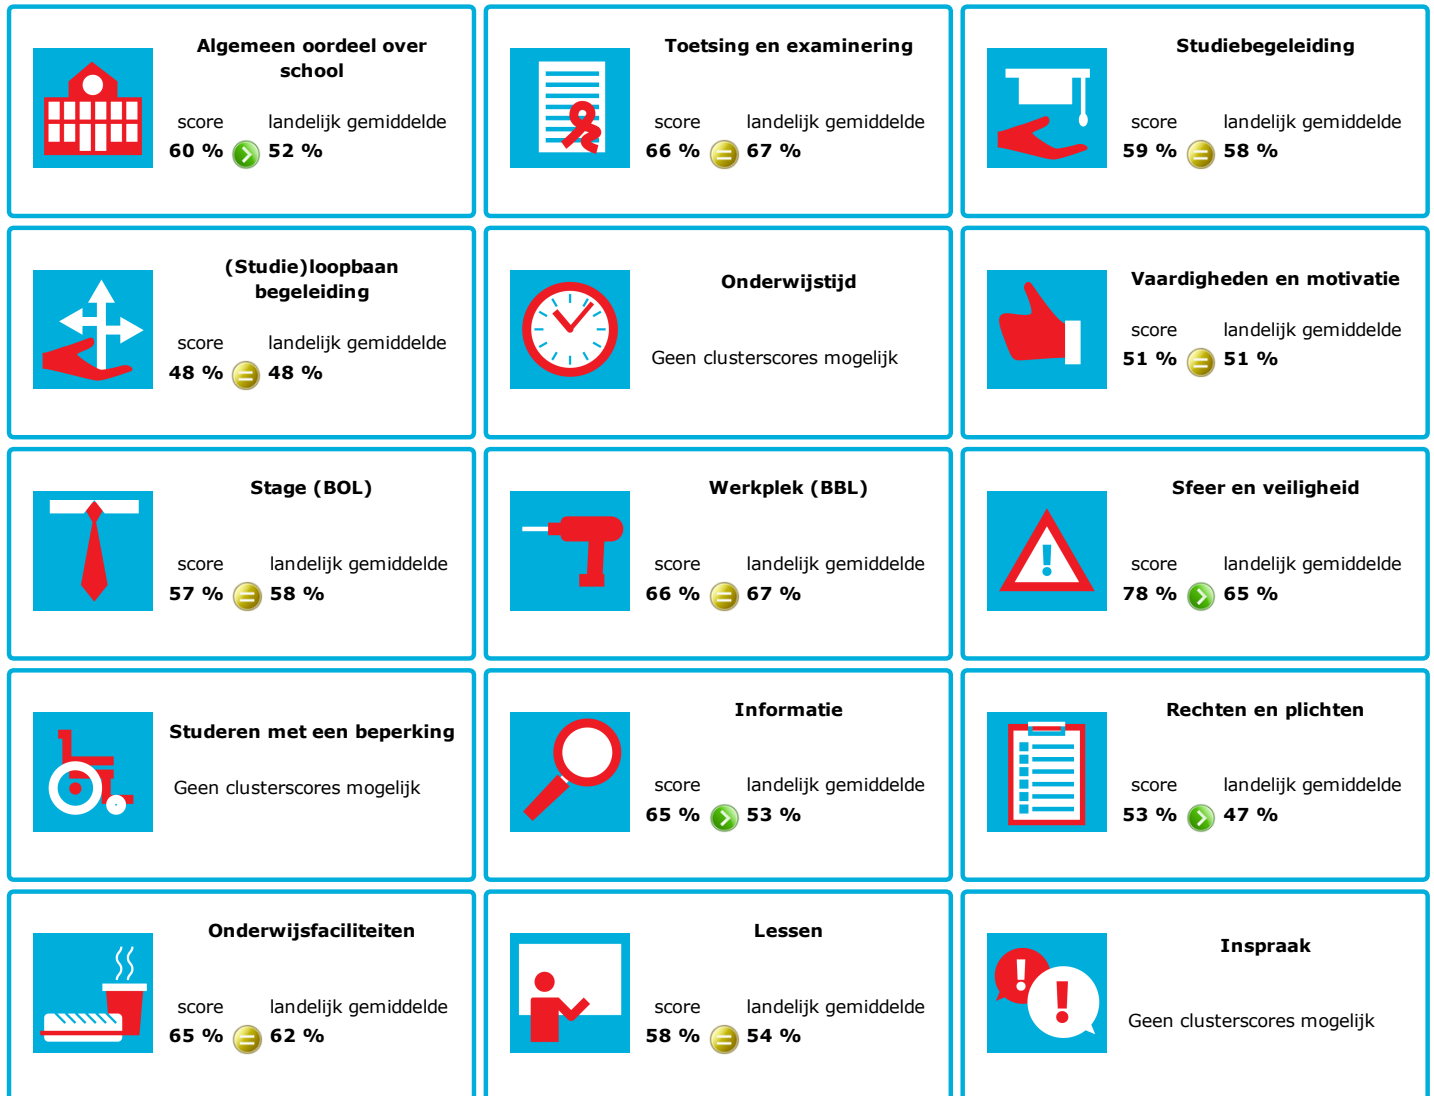

# JOB MONITOR

Dit instellingsdashboard laat zien hoeveel procent op **SG De Rooi Pannen** tevreden is.

Er is sprake van een echt verschil als het verschil meer is dan 5%. Je ziet dan een groen of rood bolletje. Bij een verschil van minder dan 5% zie je een geel = teken.