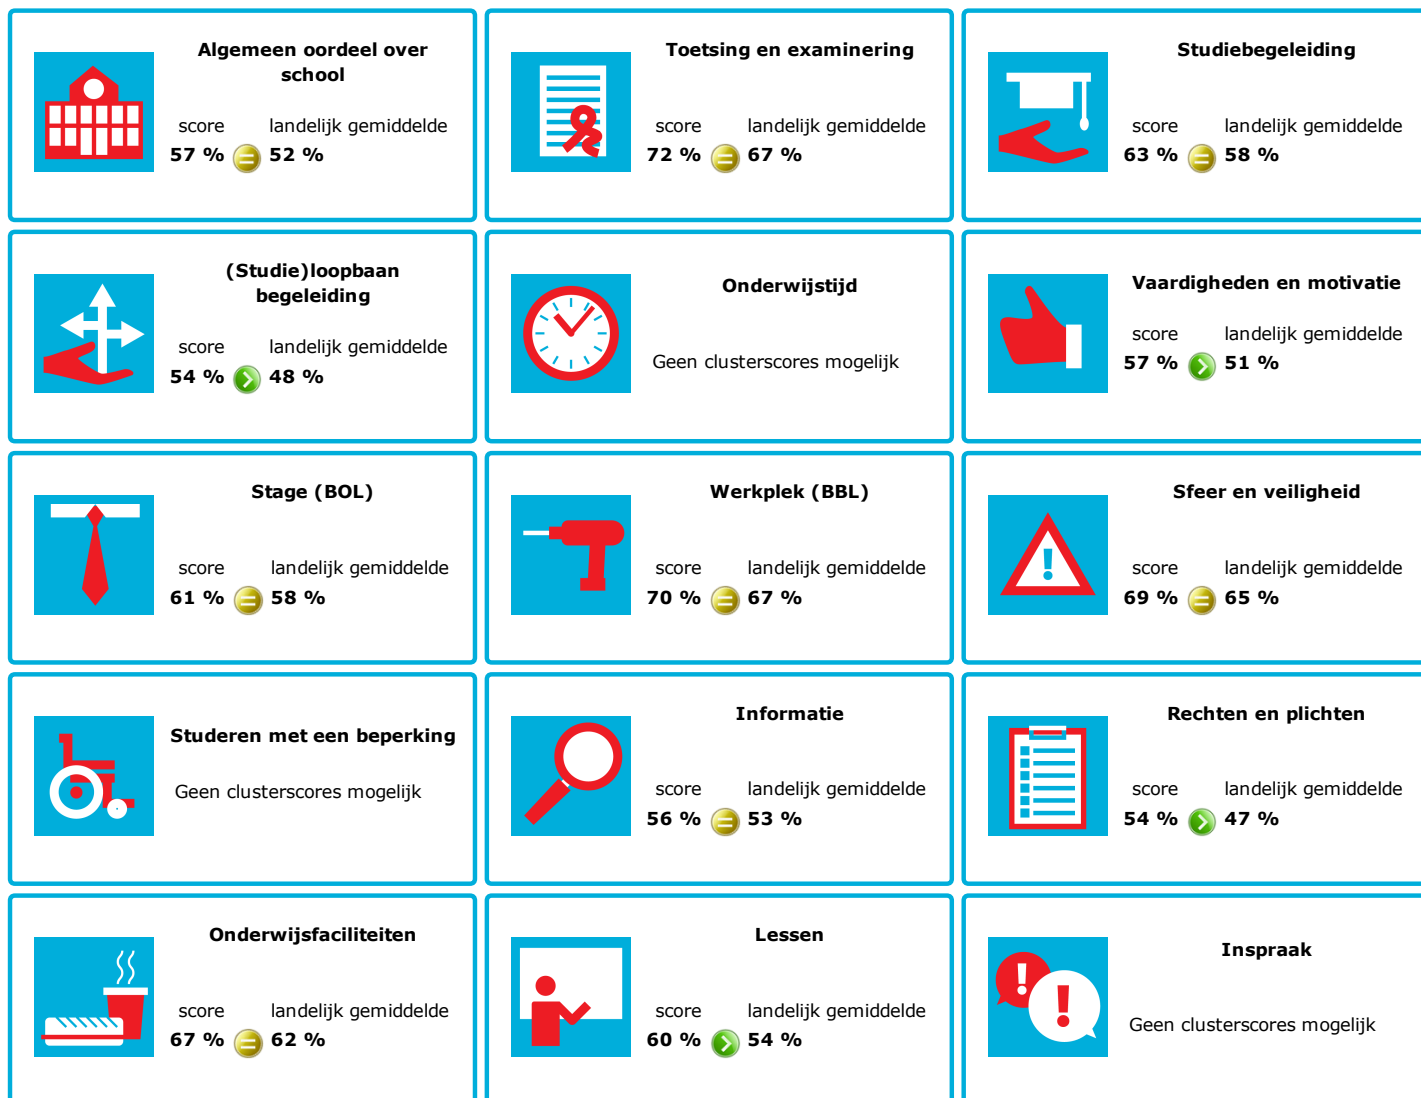

JOB MONITOR

Dit instellingsdashboard laat zien hoeveel procent op **Alfa College** tevreden is.

Er is sprake van een echt verschil als het verschil meer is dan 5%. Je ziet dan een groen of rood bolletje. Bij een verschil van minder dan 5% zie je een geel = teken.