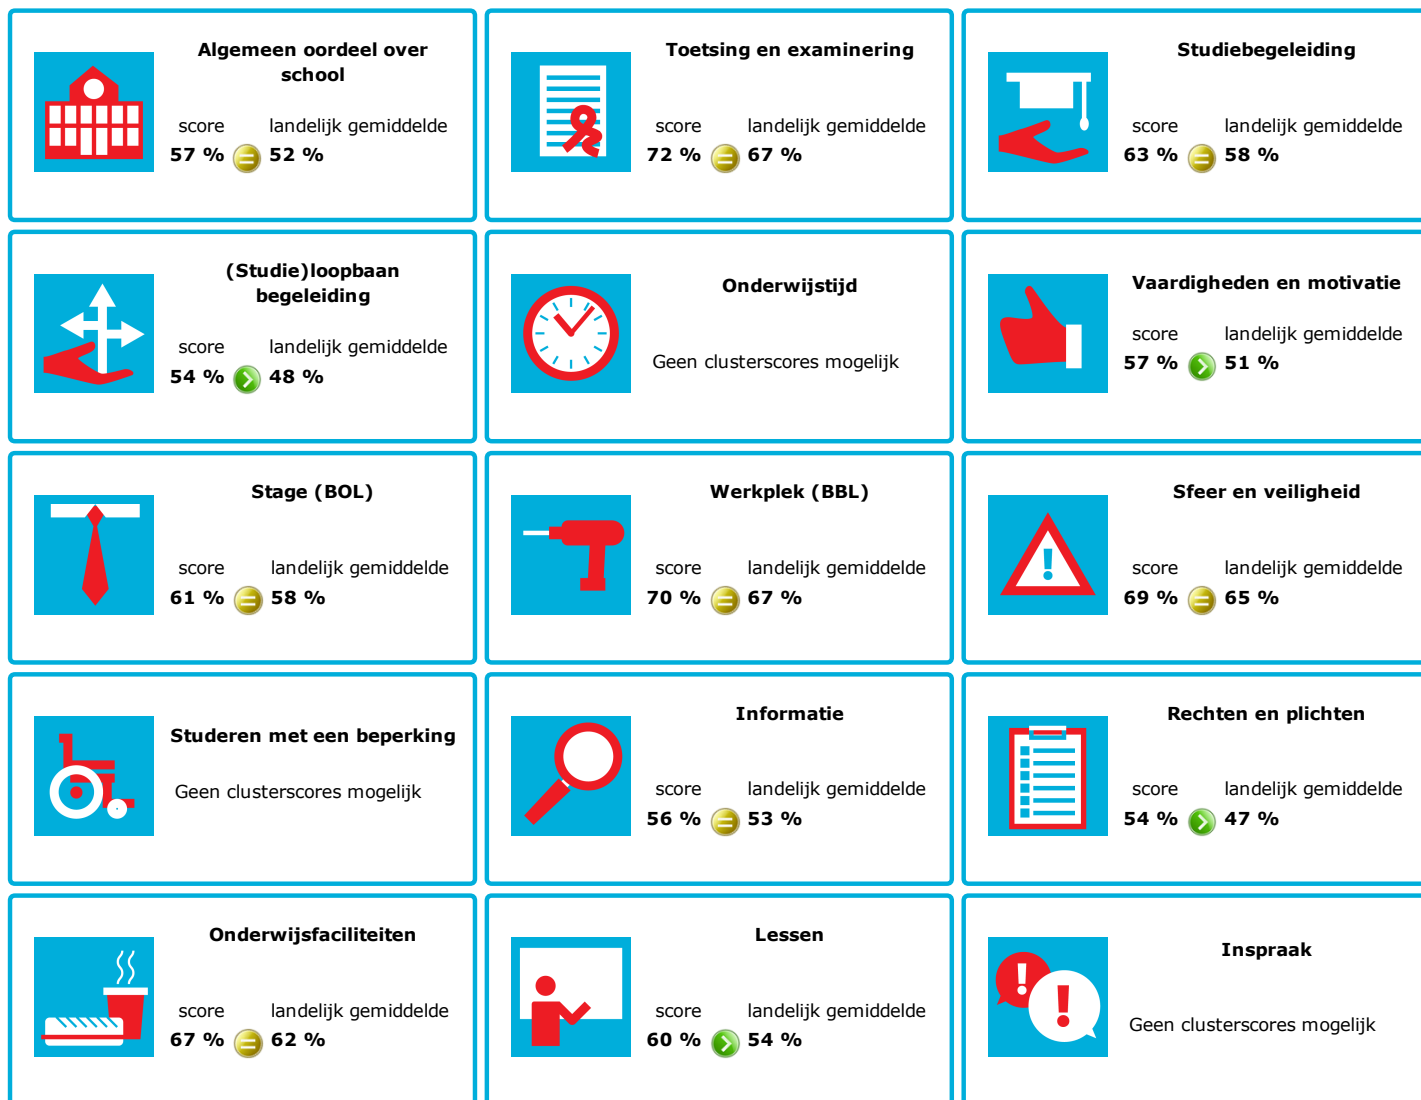

# JOB MONITOR

Dit instellingsdashboard laat zien hoeveel procent op **Alfa College** tevreden is.

Er is sprake van een echt verschil als het verschil meer is dan 5%. Je ziet dan een groen of rood bolletje. Bij een verschil van minder dan 5% zie je een geel = teken.