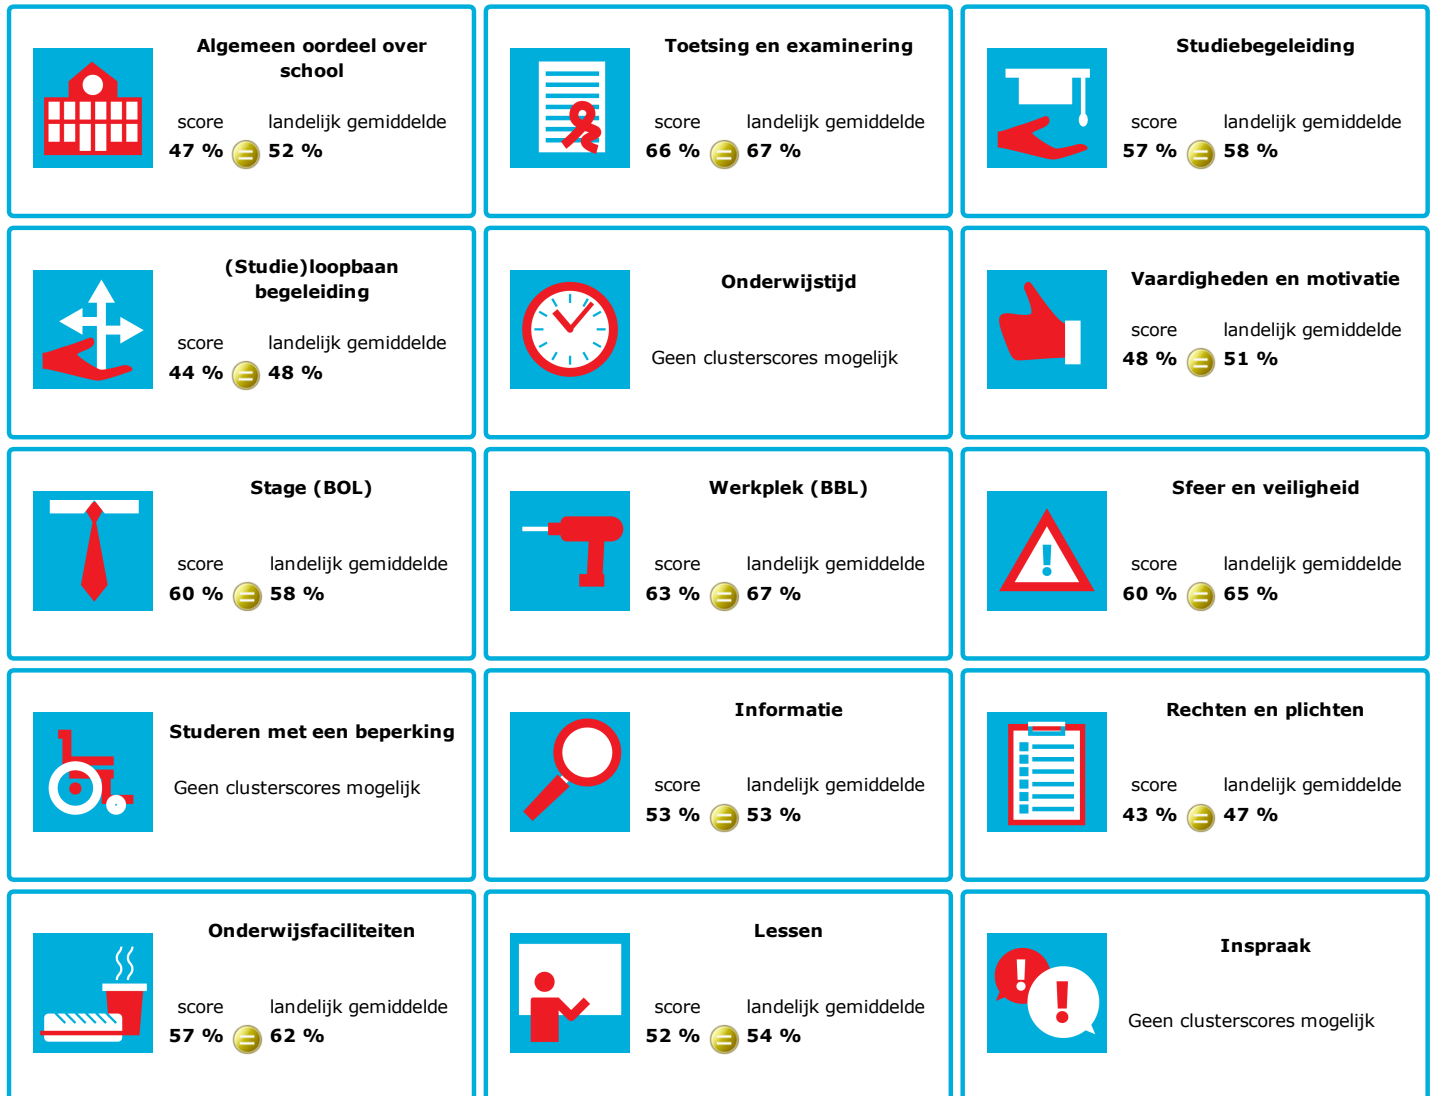

# JOB MONITOR

Dit instellingsdashboard laat zien hoeveel procent op **Gilde Opleidingen** tevreden is.

Er is sprake van een echt verschil als het verschil meer is dan 5%. Je ziet dan een groen of rood bolletje. Bij een verschil van minder dan 5% zie je een geel = teken.