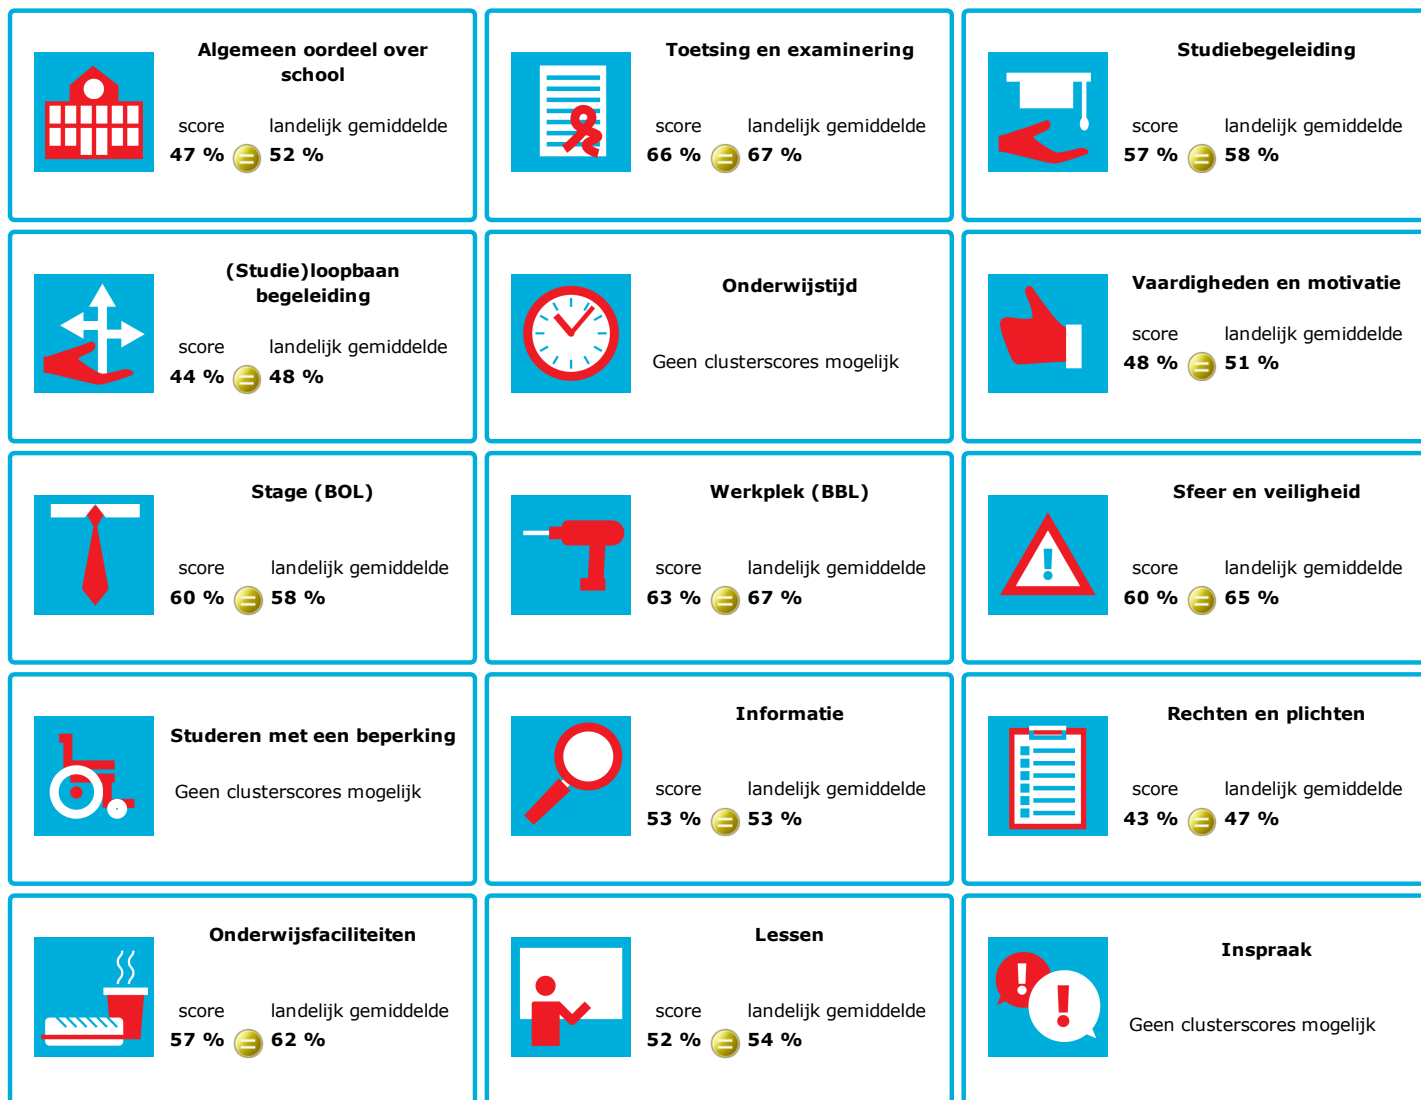

JOB MONITOR

Dit instellingsdashboard laat zien hoeveel procent op **Gilde Opleidingen** tevreden is.

Er is sprake van een echt verschil als het verschil meer is dan 5%. Je ziet dan een groen of rood bolletje. Bij een verschil van minder dan 5% zie je een geel = teken.