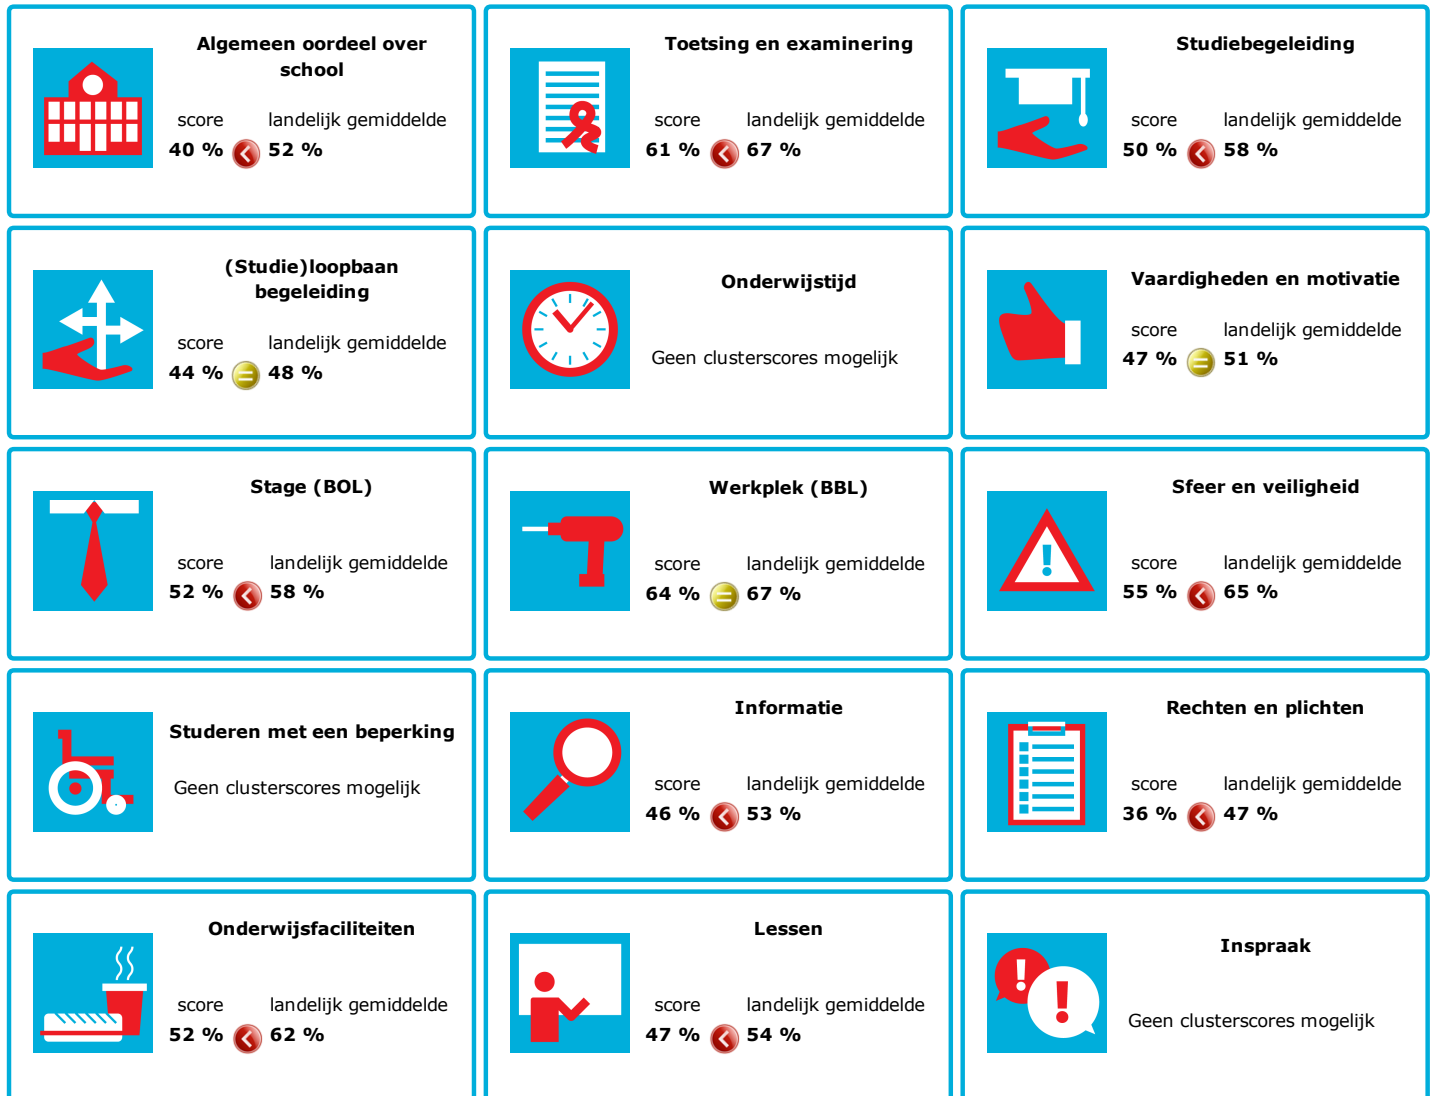

JOB MONITOR

Dit instellingsdashboard laat zien hoeveel procent op **ROC van Flevoland** tevreden is.

Er is sprake van een echt verschil als het verschil meer is dan 5%. Je ziet dan een groen of rood bolletje. Bij een verschil van minder dan 5% zie je een geel = teken.