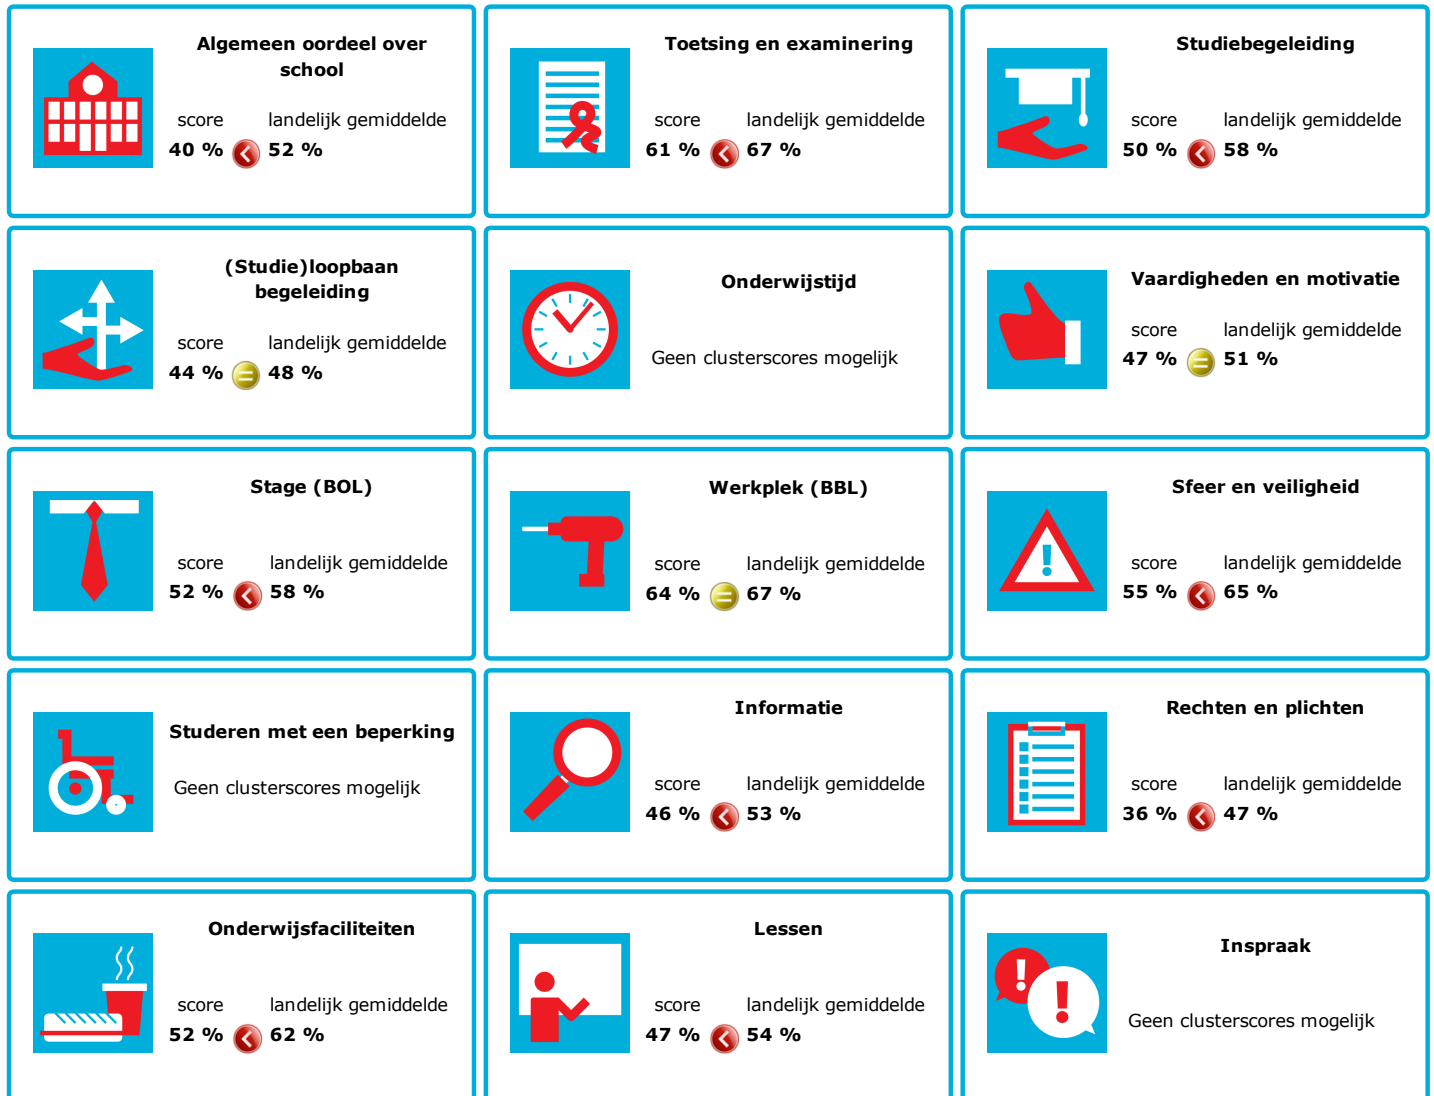

# JOB MONITOR

Dit instellingsdashboard laat zien hoeveel procent op **ROC van Flevoland** tevreden is.

Er is sprake van een echt verschil als het verschil meer is dan 5%. Je ziet dan een groen of rood bolletje. Bij een verschil van minder dan 5% zie je een geel = teken.