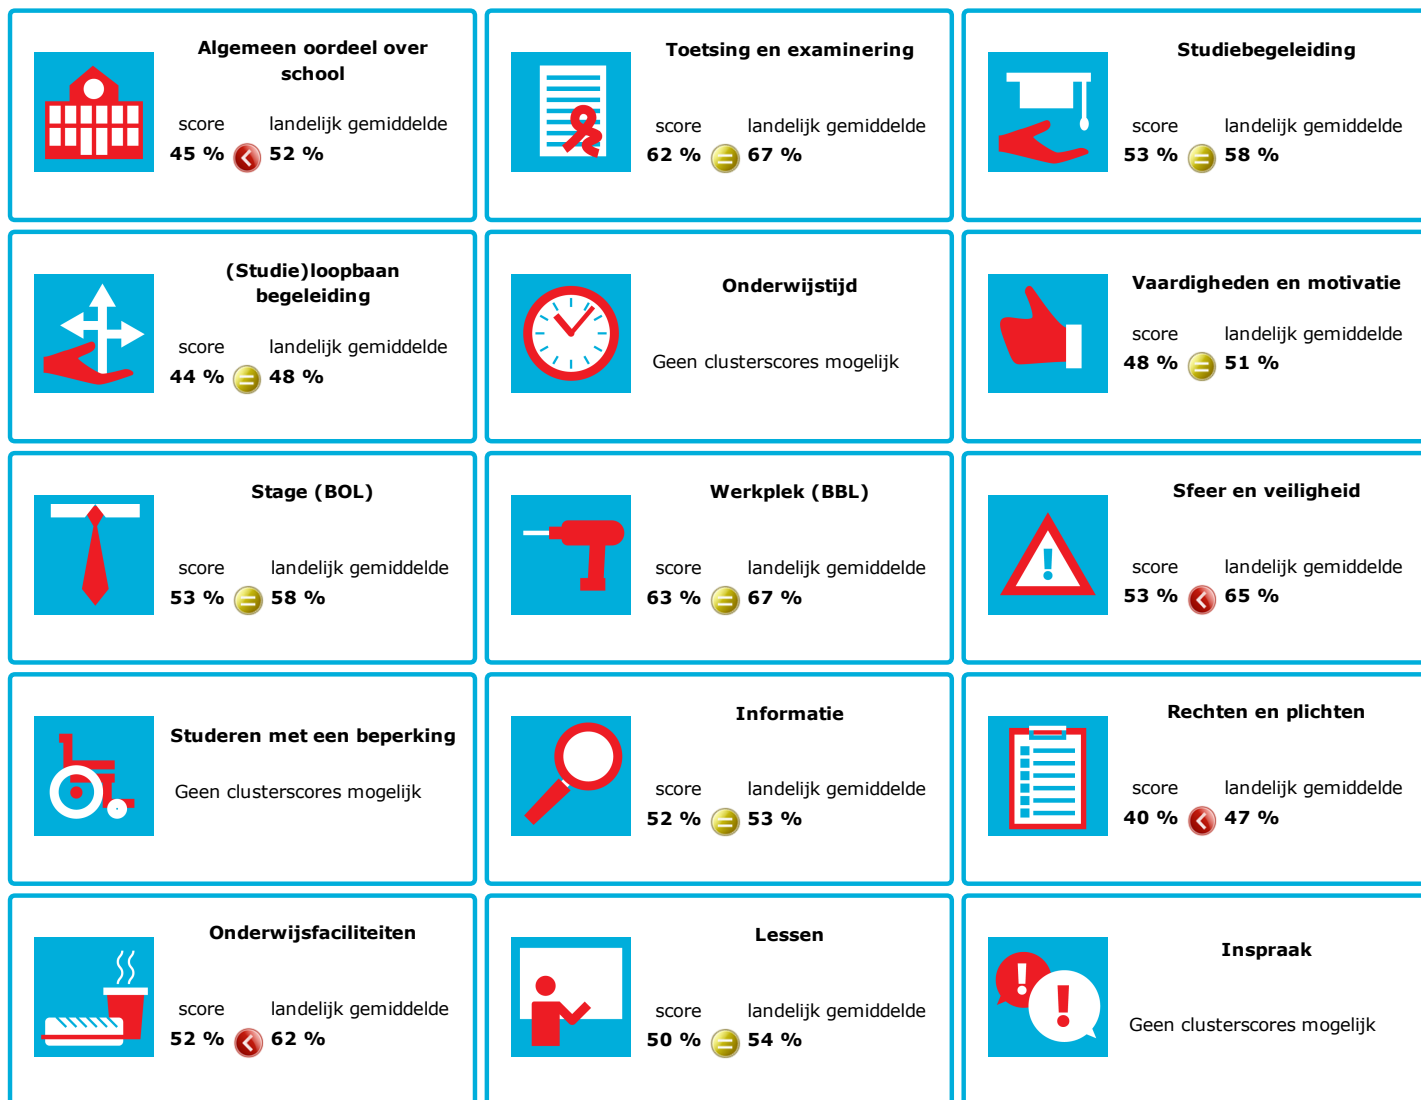

# JOB MONITOR

Dit instellingsdashboard laat zien hoeveel procent op **Zadkine** tevreden is.

Er is sprake van een echt verschil als het verschil meer is dan 5%. Je ziet dan een groen of rood bolletje. Bij een verschil van minder dan 5% zie je een geel = teken.