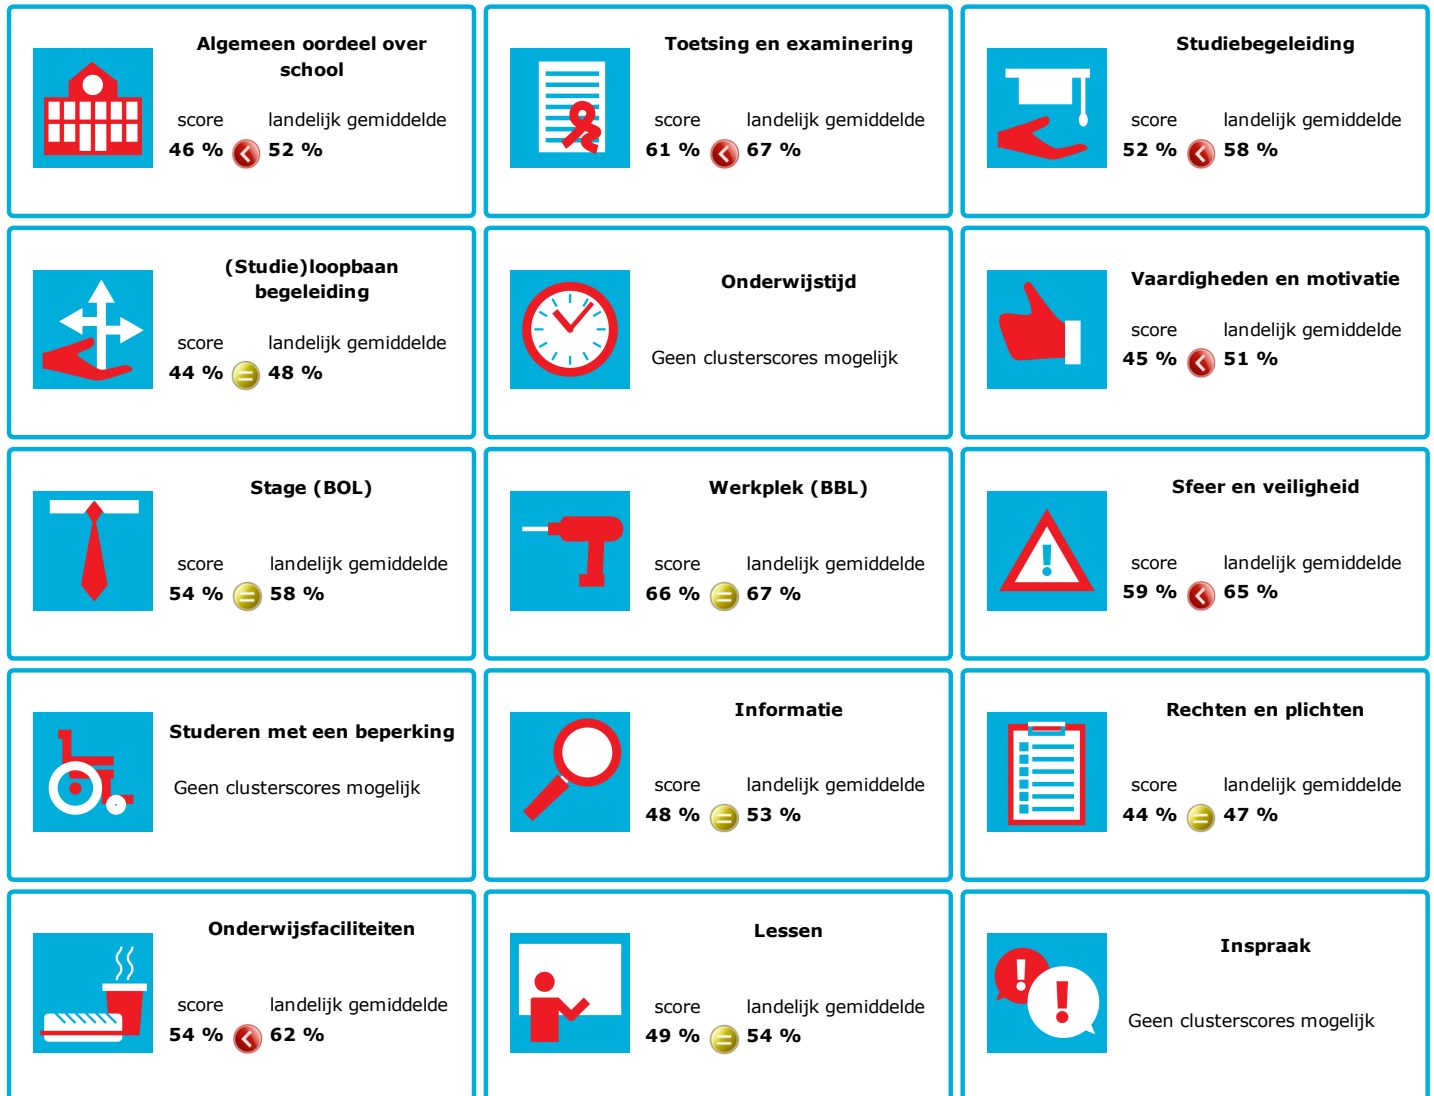

# JOB MONITOR

Dit instellingsdashboard laat zien hoeveel procent op **ID College** tevreden is.

Er is sprake van een echt verschil als het verschil meer is dan 5%. Je ziet dan een groen of rood bolletje. Bij een verschil van minder dan 5% zie je een geel = teken.