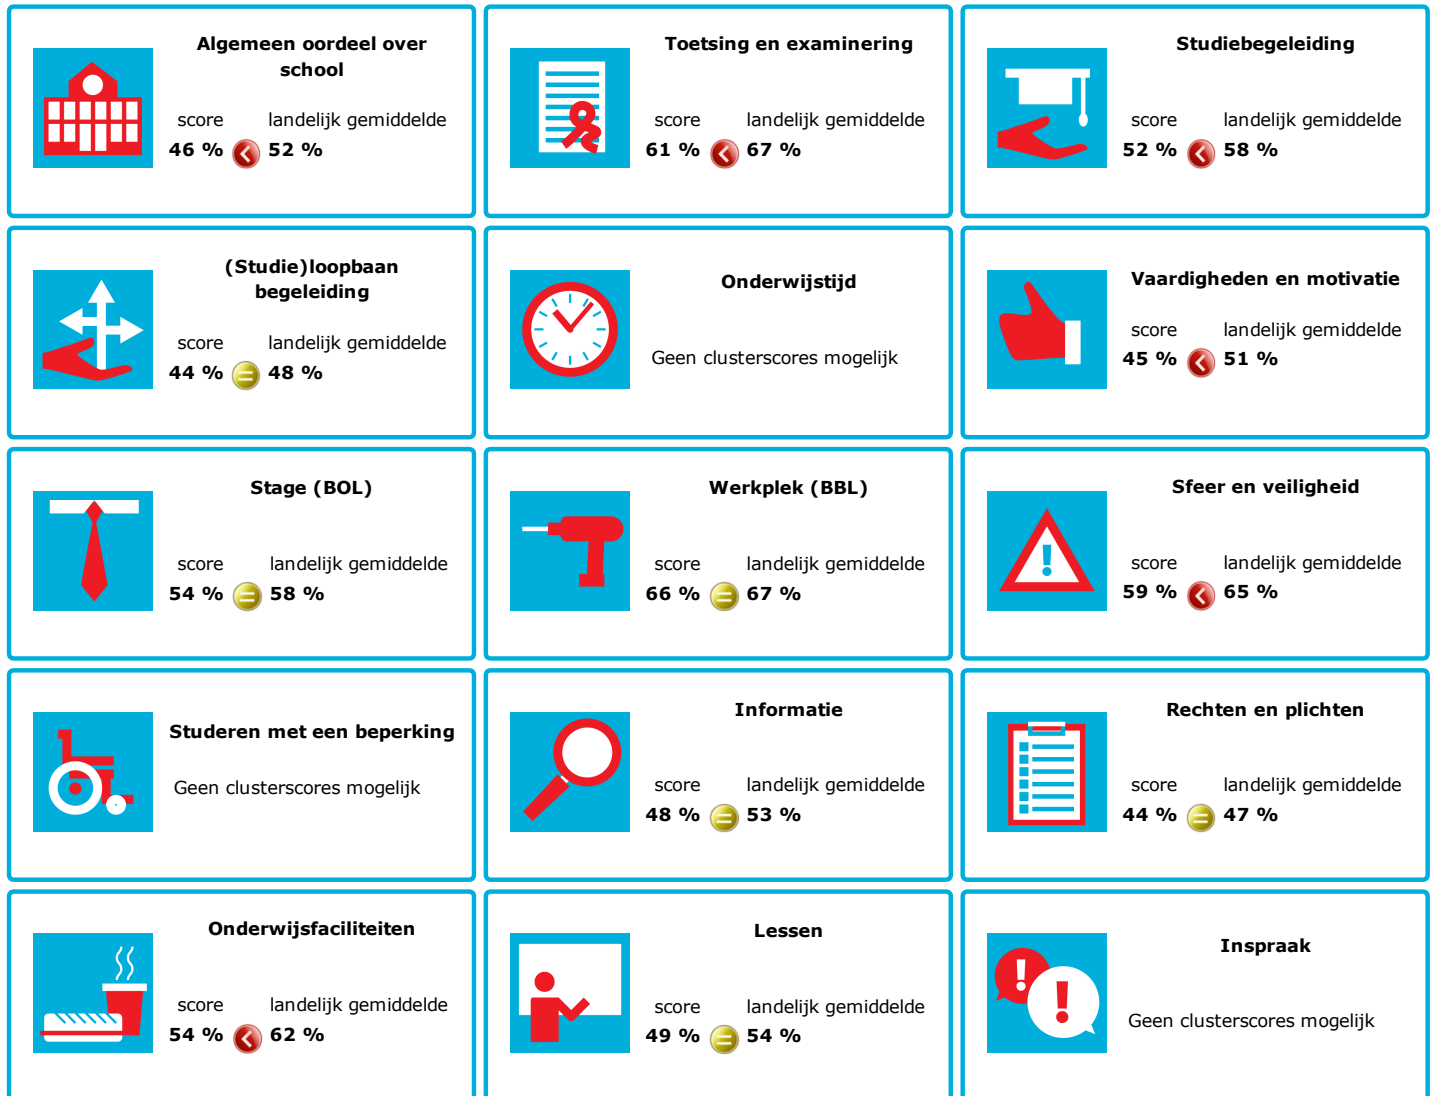

JOB MONITOR

Dit instellingsdashboard laat zien hoeveel procent op **ID College** tevreden is.

Er is sprake van een echt verschil als het verschil meer is dan 5%. Je ziet dan een groen of rood bolletje. Bij een verschil van minder dan 5% zie je een geel = teken.