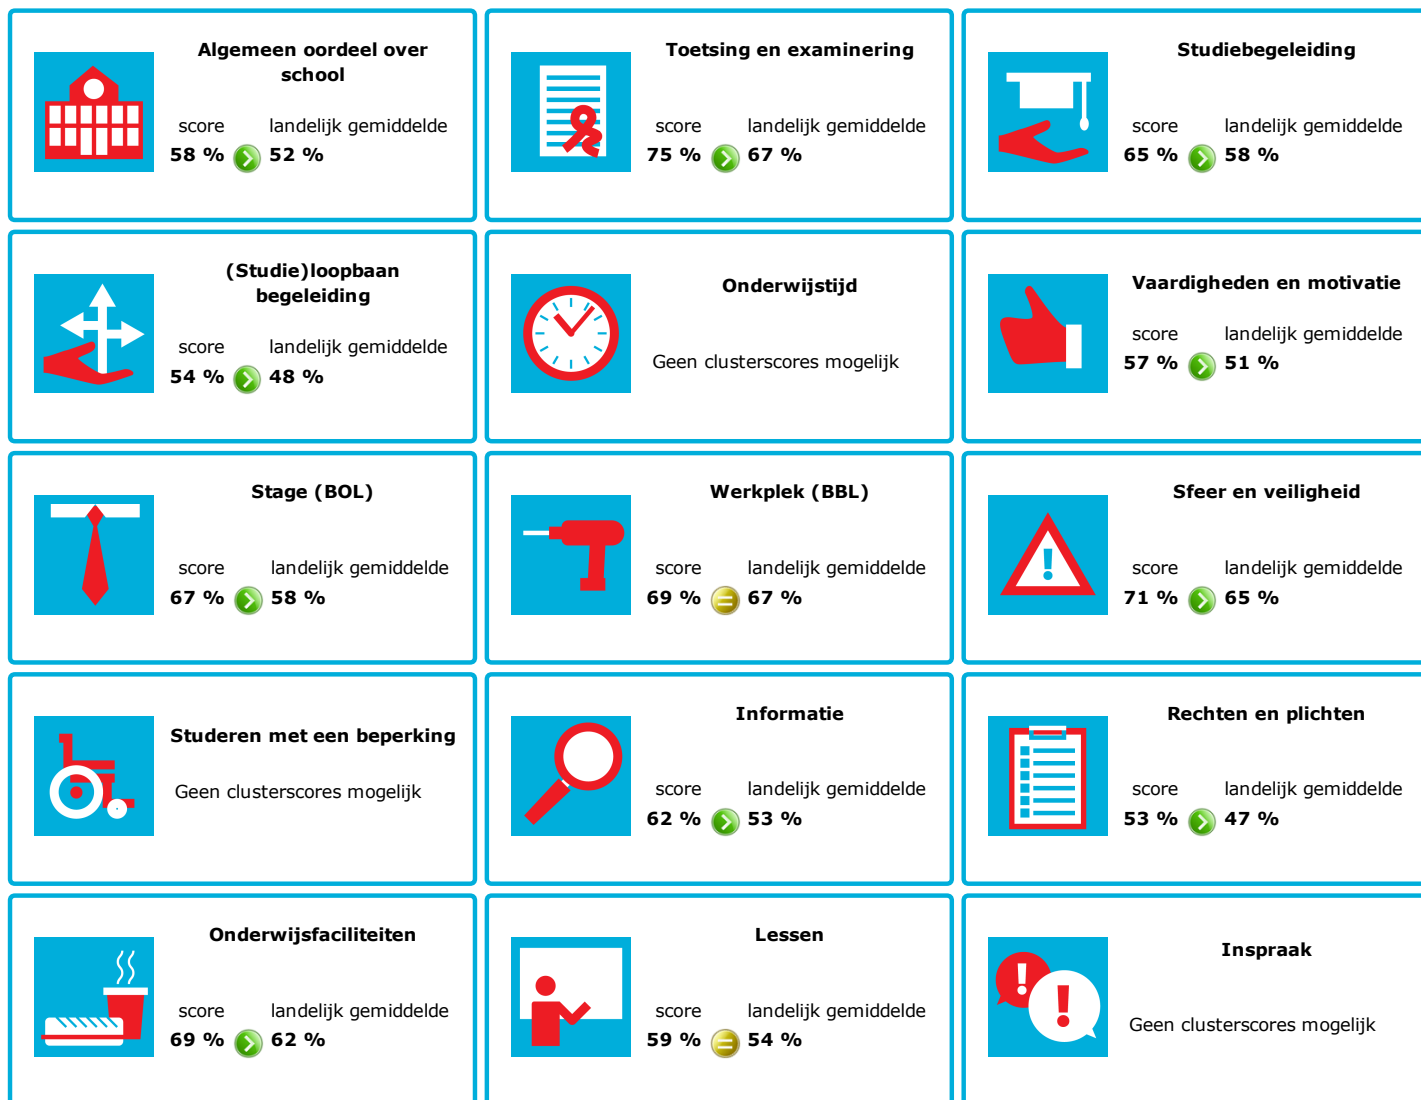

JOB MONITOR

Dit instellingsdashboard laat zien hoeveel procent op **ROC Ter AA** tevreden is.

Er is sprake van een echt verschil als het verschil meer is dan 5%. Je ziet dan een groen of rood bolletje. Bij een verschil van minder dan 5% zie je een geel = teken.