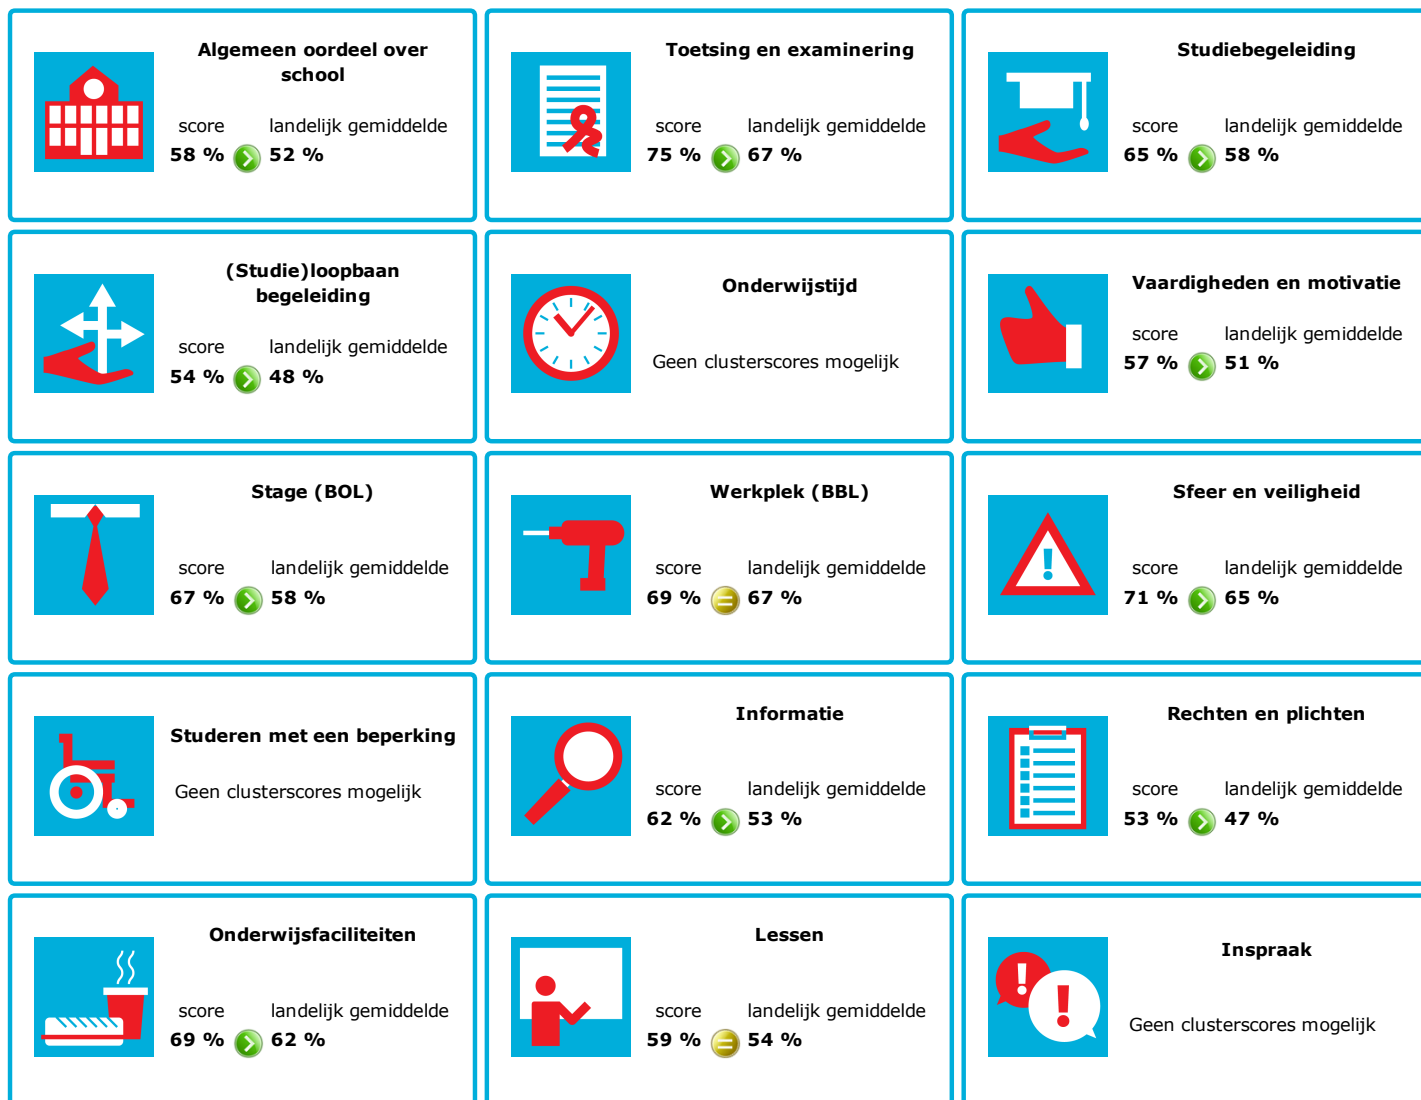

# JOB MONITOR

Dit instellingsdashboard laat zien hoeveel procent op **ROC Ter AA** tevreden is.

Er is sprake van een echt verschil als het verschil meer is dan 5%. Je ziet dan een groen of rood bolletje. Bij een verschil van minder dan 5% zie je een geel = teken.