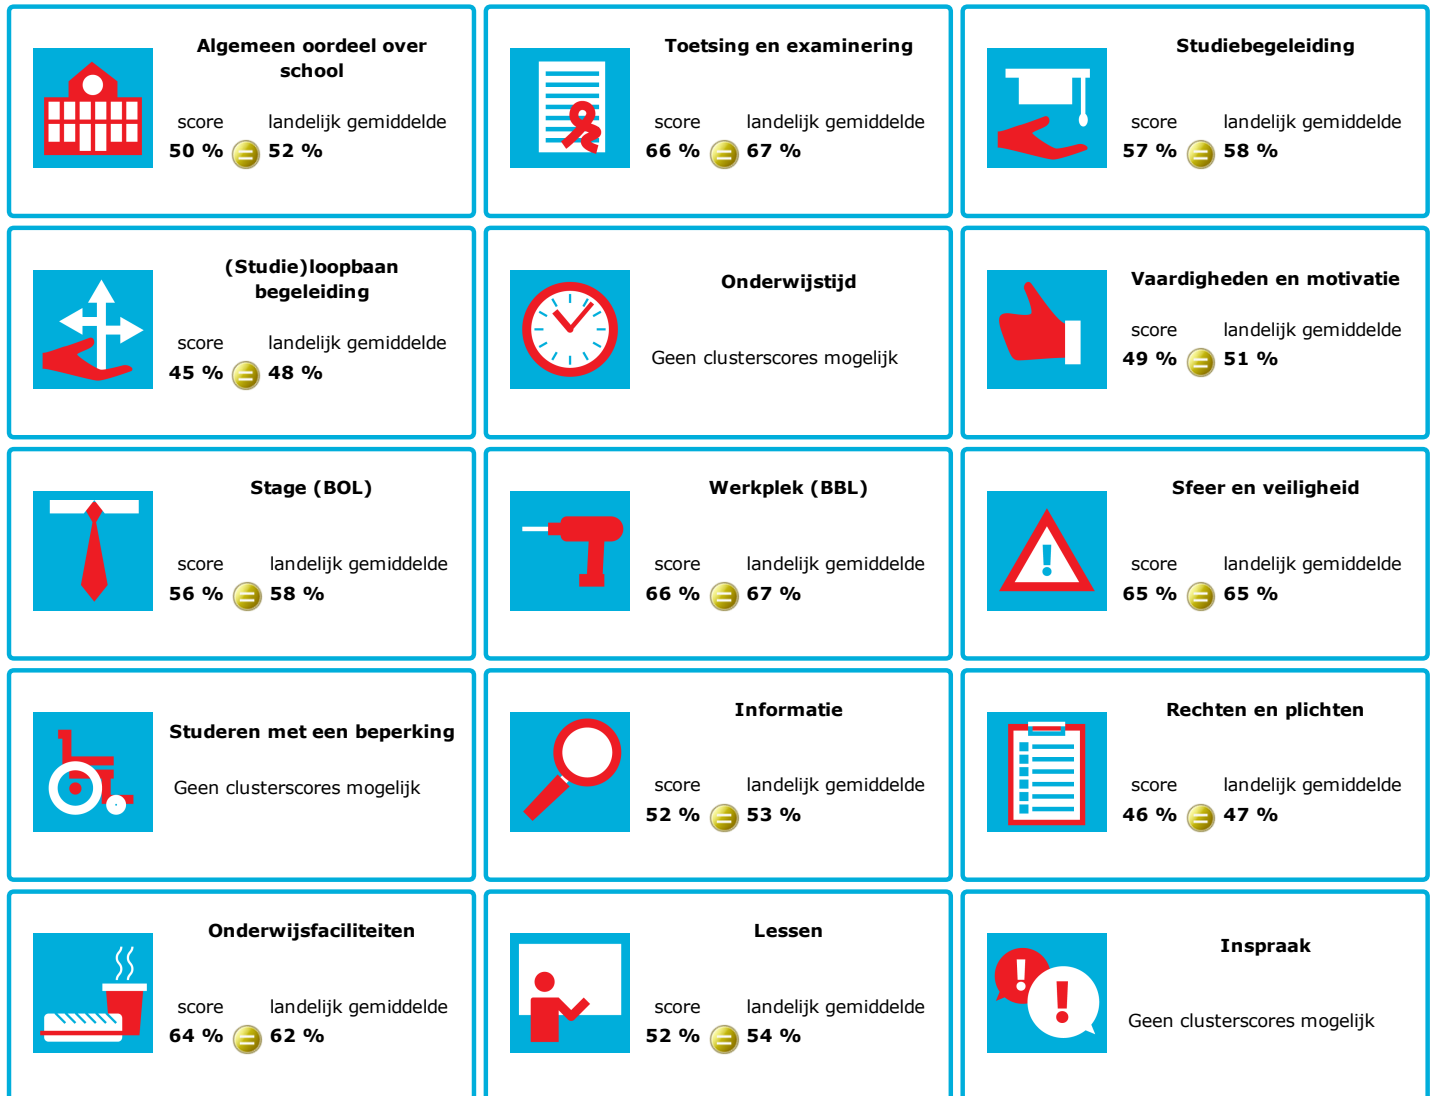

# JOB MONITOR

Dit instellingsdashboard laat zien hoeveel procent op **ROC Midden Nederland** tevreden is.

Er is sprake van een echt verschil als het verschil meer is dan 5%. Je ziet dan een groen of rood bolletje. Bij een verschil van minder dan 5% zie je een geel = teken.