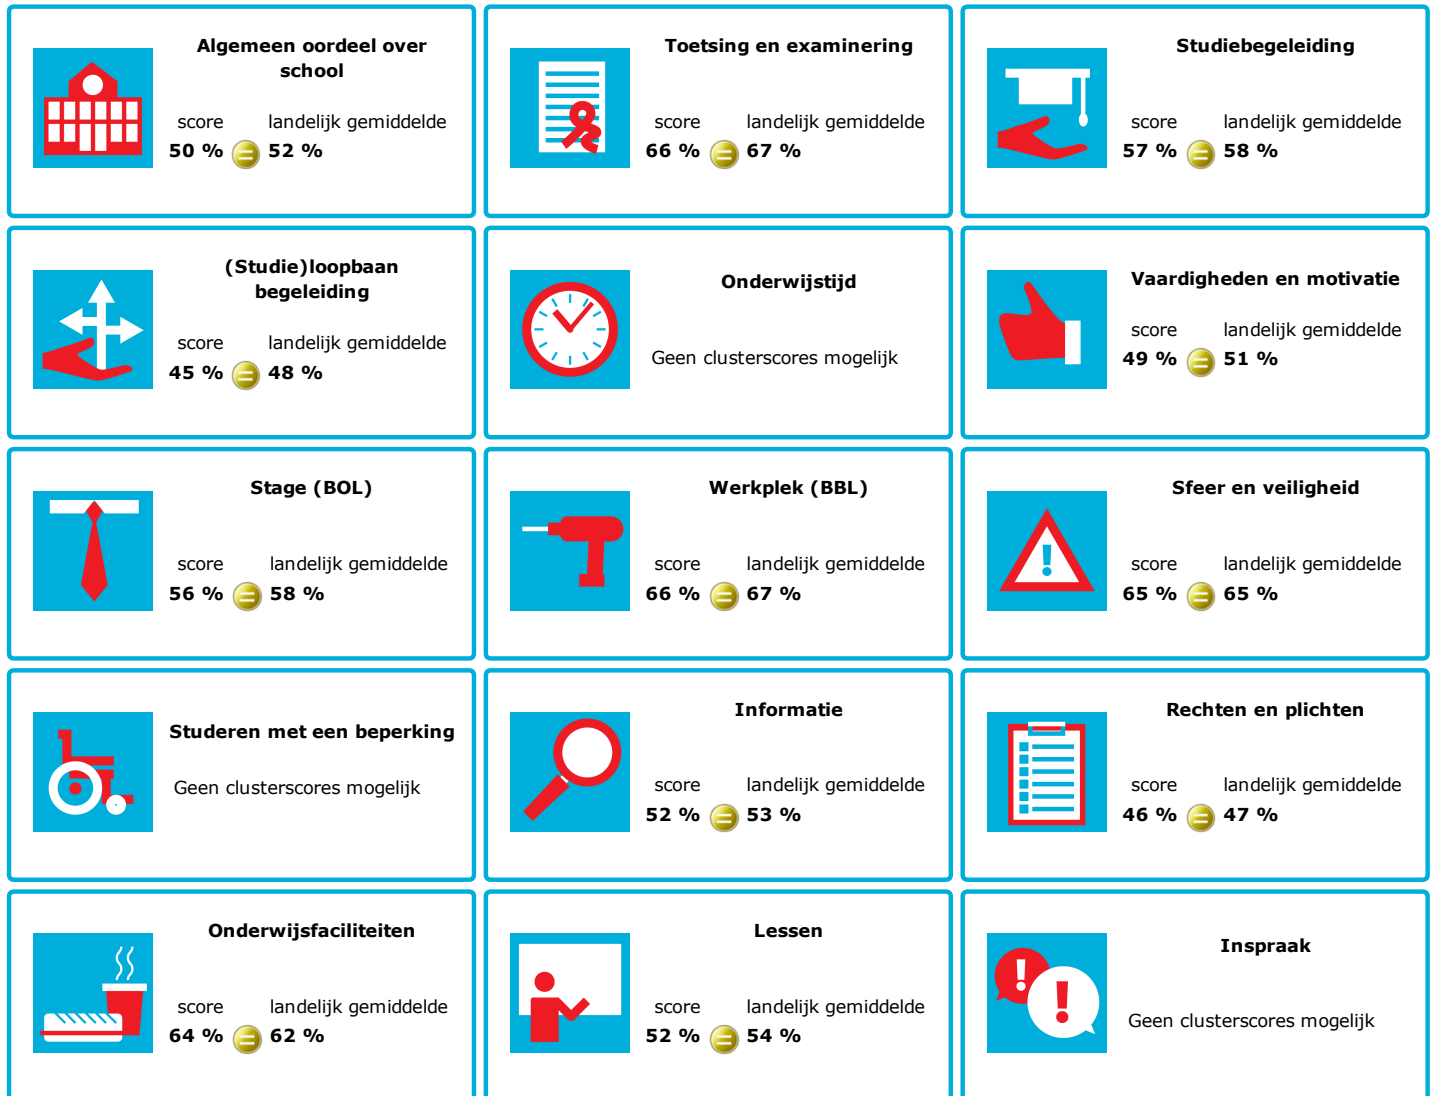

JOB MONITOR

Dit instellingsdashboard laat zien hoeveel procent op **ROC Midden Nederland** tevreden is.

Er is sprake van een echt verschil als het verschil meer is dan 5%. Je ziet dan een groen of rood bolletje. Bij een verschil van minder dan 5% zie je een geel = teken.