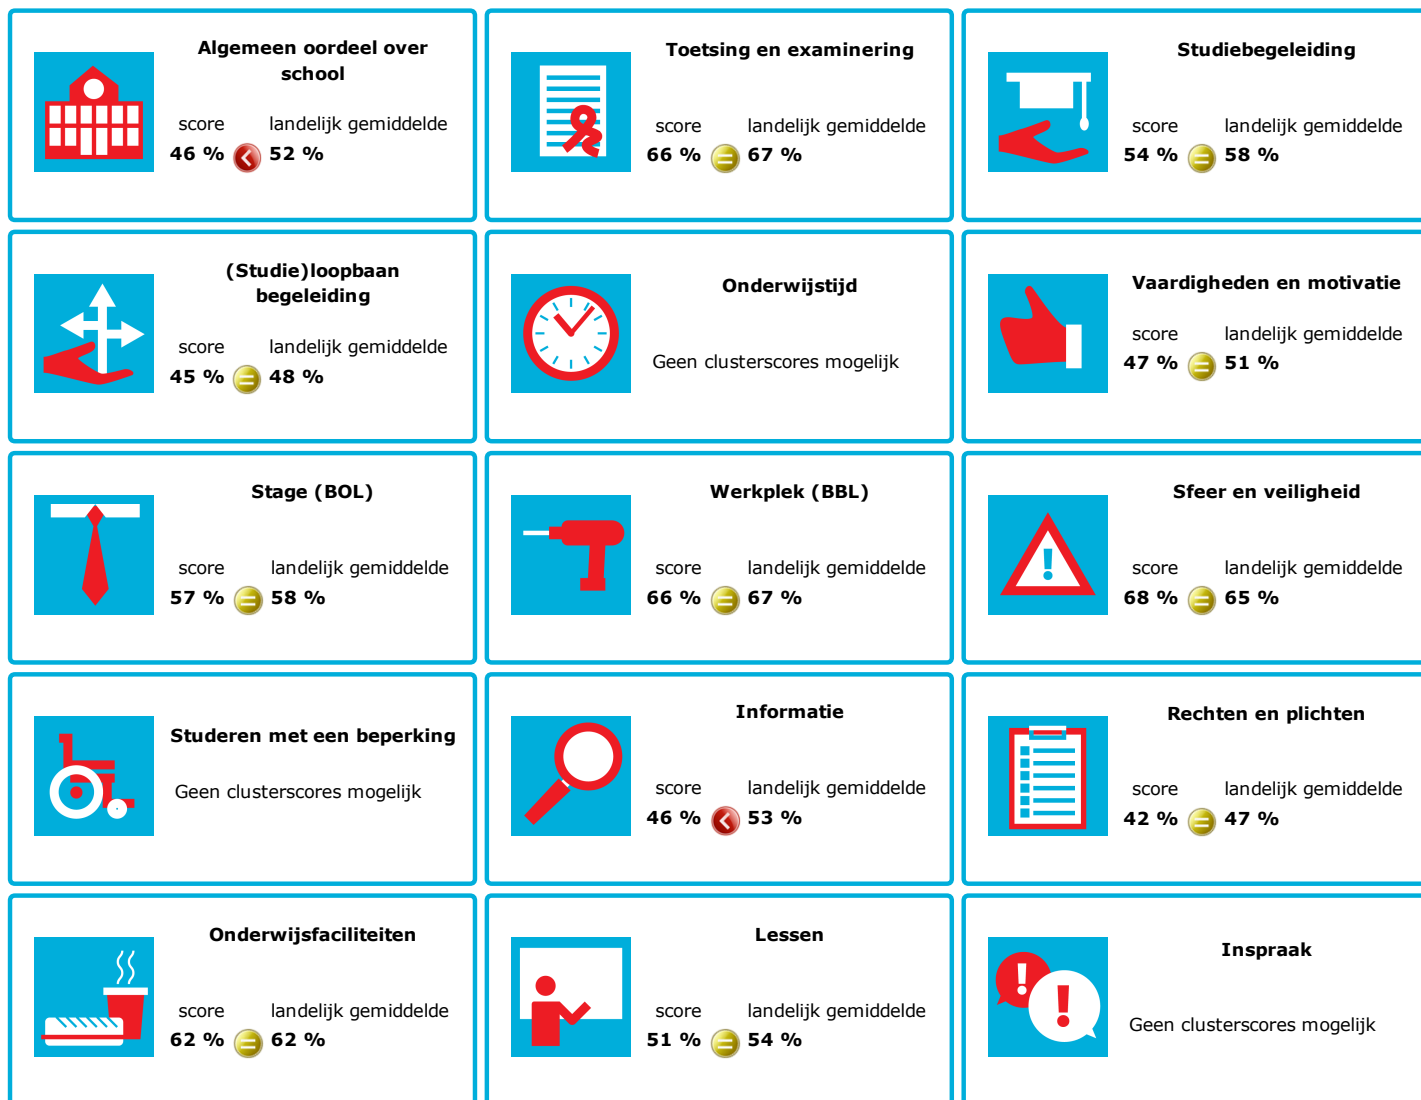

JOB MONITOR

Dit instellingsdashboard laat zien hoeveel procent op **Friesland College** tevreden is.

Er is sprake van een echt verschil als het verschil meer is dan 5%. Je ziet dan een groen of rood bolletje. Bij een verschil van minder dan 5% zie je een geel = teken.