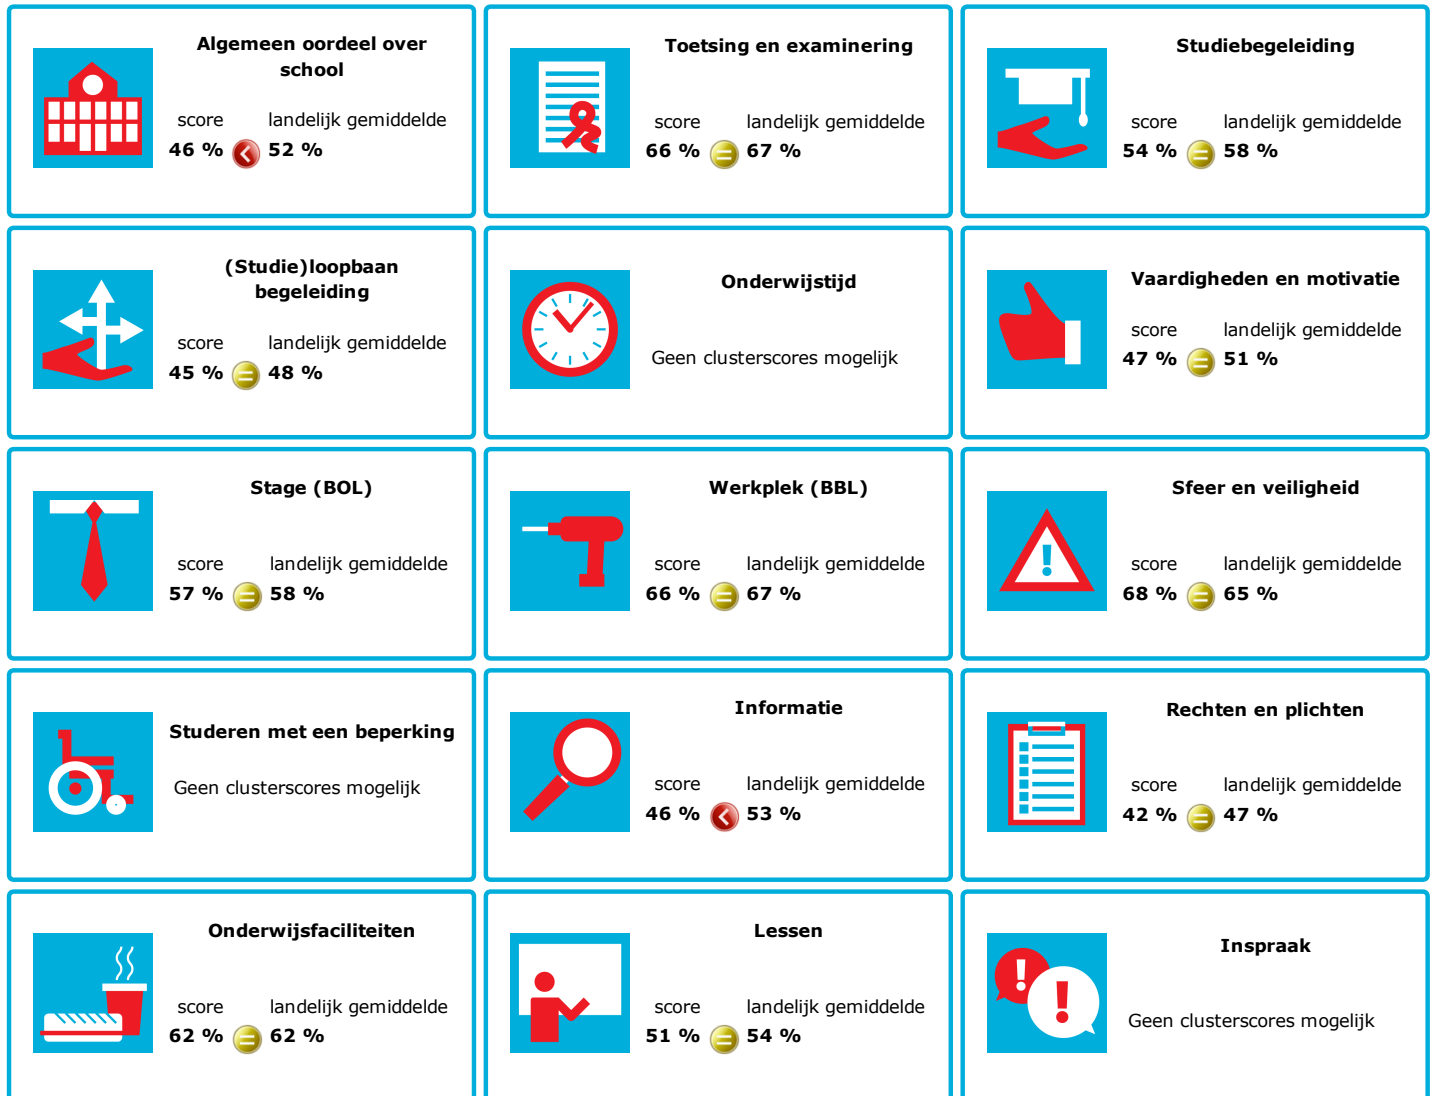

# JOB MONITOR

Dit instellingsdashboard laat zien hoeveel procent op **Friesland College** tevreden is.

Er is sprake van een echt verschil als het verschil meer is dan 5%. Je ziet dan een groen of rood bolletje. Bij een verschil van minder dan 5% zie je een geel = teken.